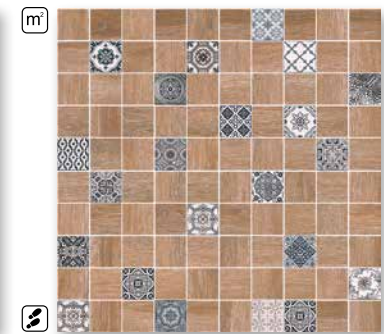

Рельефная, глянцевая
Relief, glossy
6,3x40 cm
1504-0150

Рельефная, матовая
Relief, matt
30x30 cm
5032-0290

3 СТЕПЕНЬ ИЗНОСОСТОЙКОСТИ
ABRASION RESISTANCE

	ФОРМАТ FORMAT	ШТ. / КОР. PCS / BOX	ШТ. / М² PCS / SQM	М² / КОР. SQM / BOX	КОР. / ПОДДОН BOX / PALLET	М² / ПОДДОН SQM / PALLET	КГ / КОР. KG / BOX	КГ / ПОДДОН KG / PALLET
Настенная плитка · Wall tile	20x40	19	12,69	1,5	48	72	19,8	988
Декор · Insert	20x40	19	12,69	1,5	48	72	19,8	988
Бордюр · Border	6,3x40	24	39,6	0,6	120	72,5	8,23	987,8
Керамогранит · Porcelain gres	30x30	15	11,1	1,35	48	64,8	20,4	1 009
Кермогранит – вставка · Porcelain gres – insert	5,8x5,8	108	297	0,36	200	72,6	5,5	1101