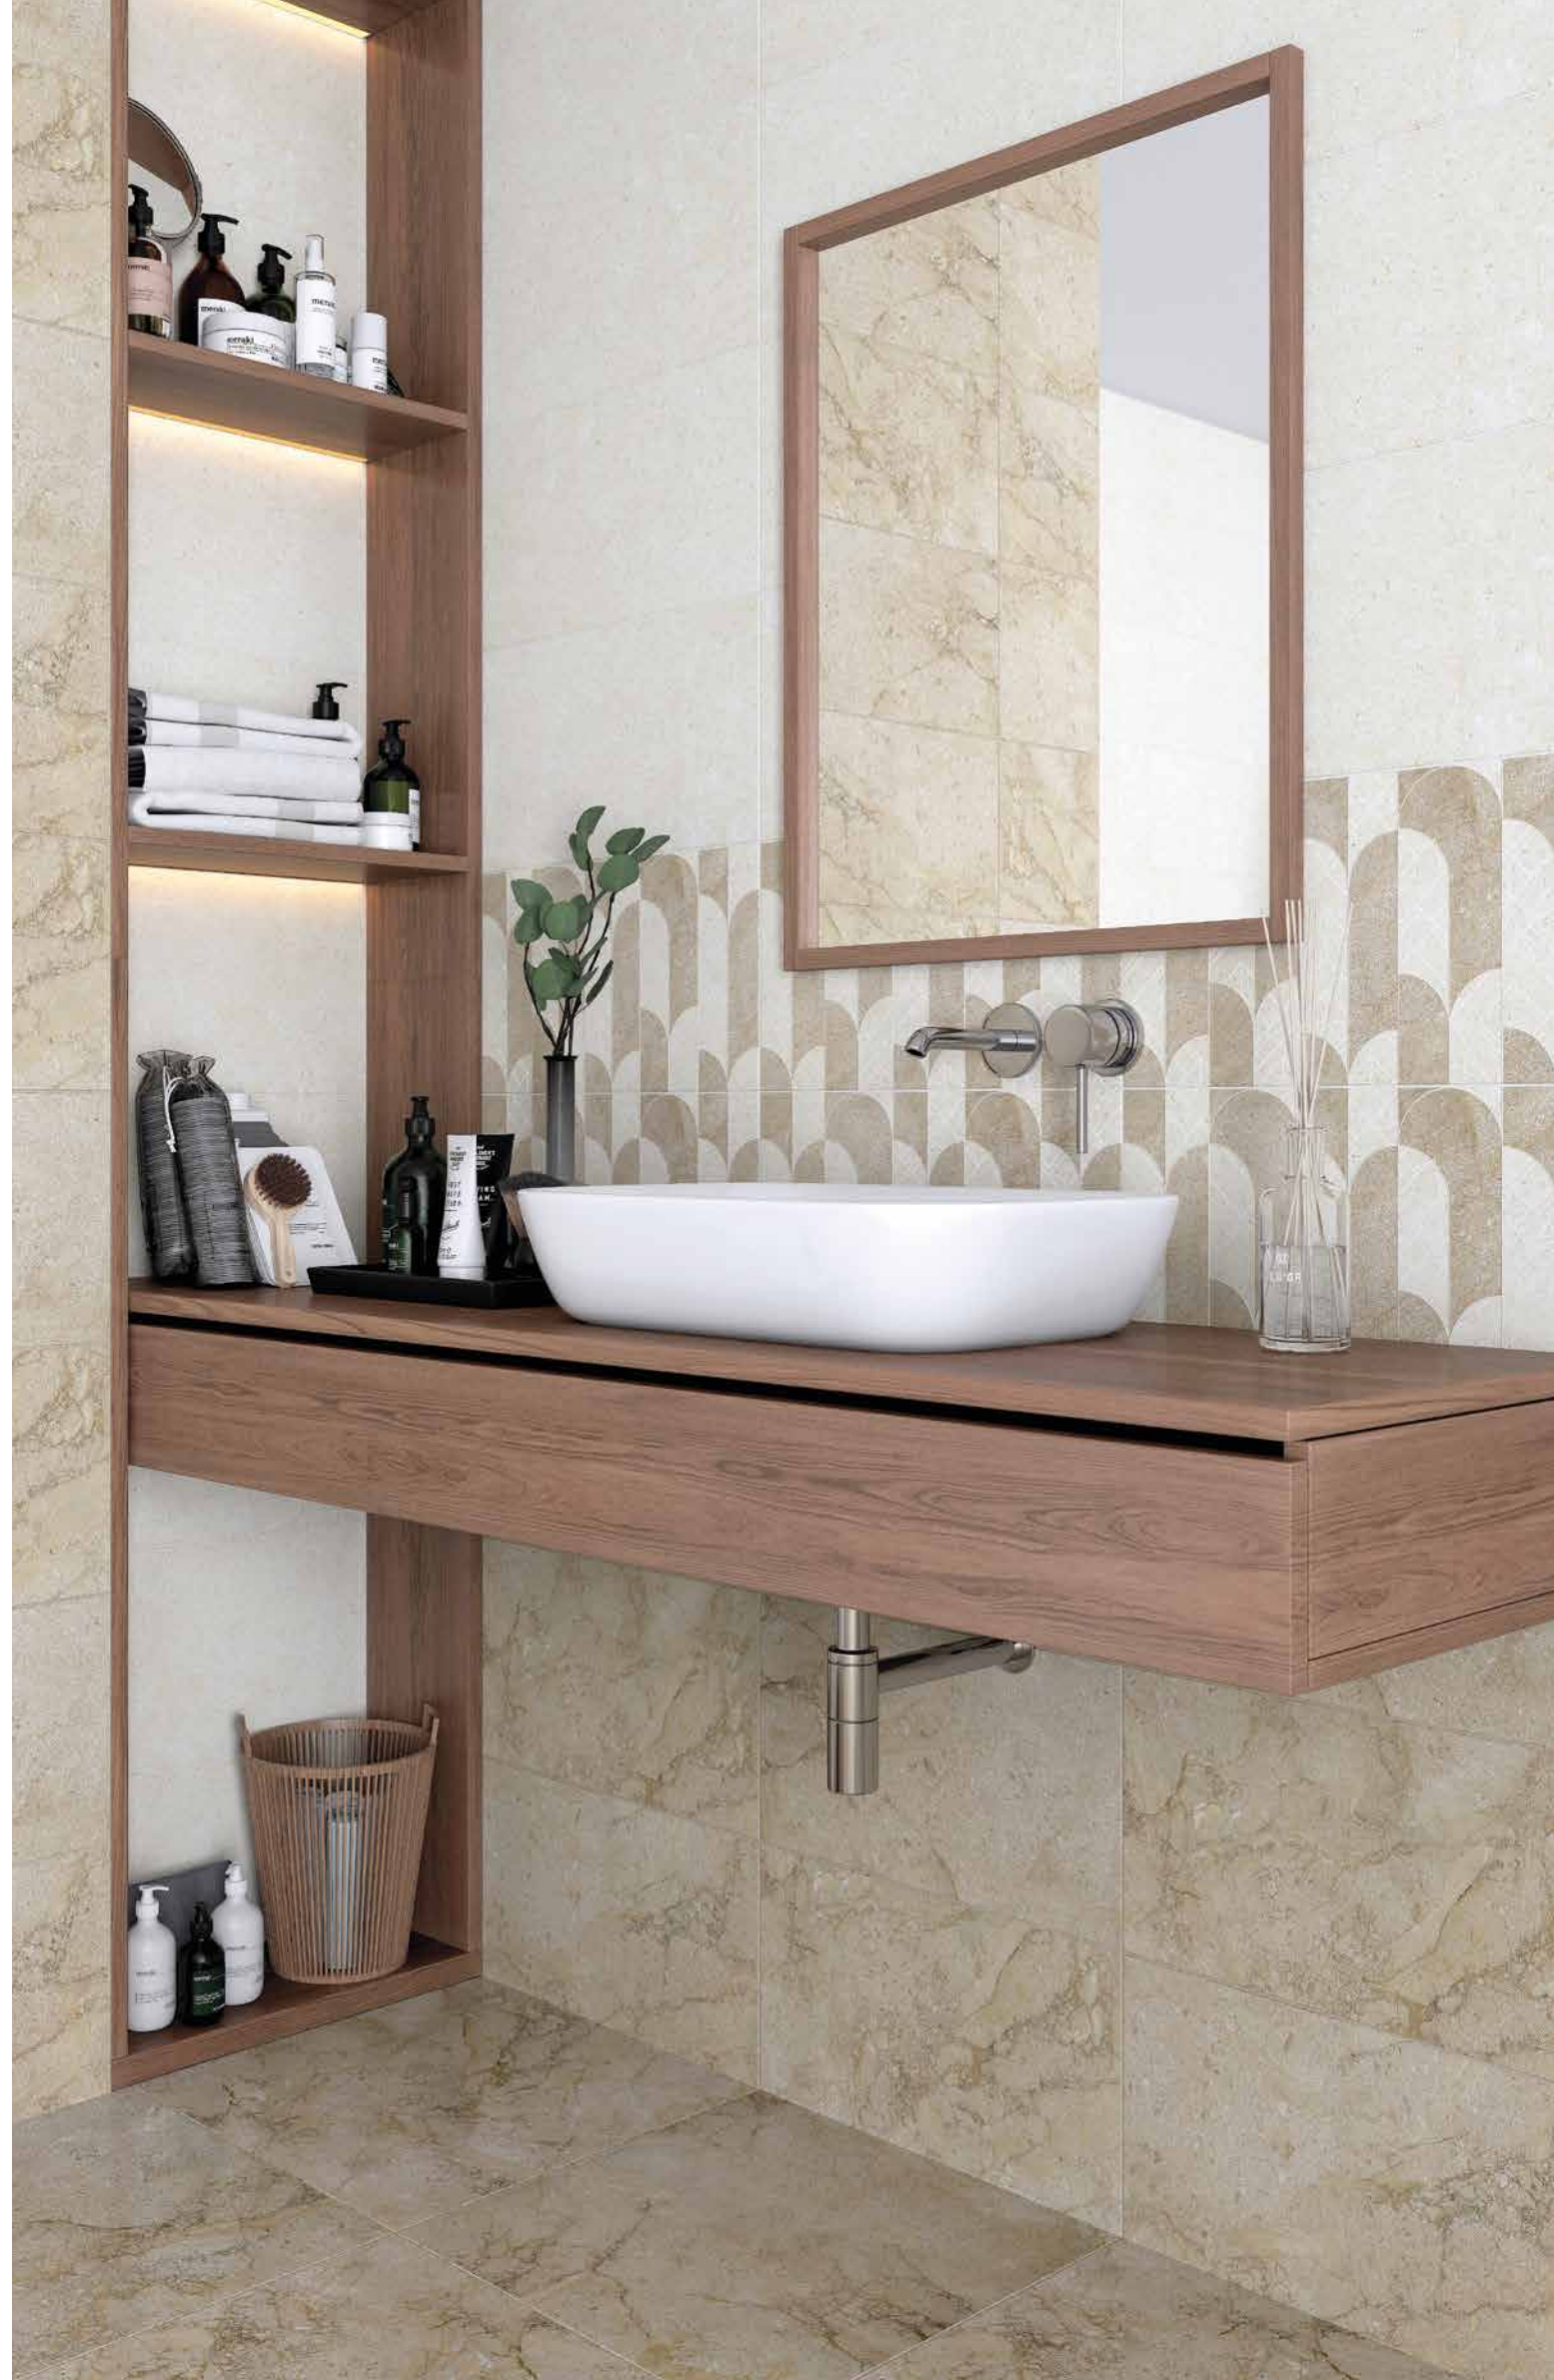

ЛИССАБОН · LISBOA

настенная плитка 25x45 см · керамогранит 45x45 см

LB
CERAMICS
Lisboa

КЕРАМИЧЕСКАЯ ПЛИТКА
CERAMIC TILES

для стен
25x45 см

толщина
0,8 см

для пола
45x45 см

толщина
0,8 см