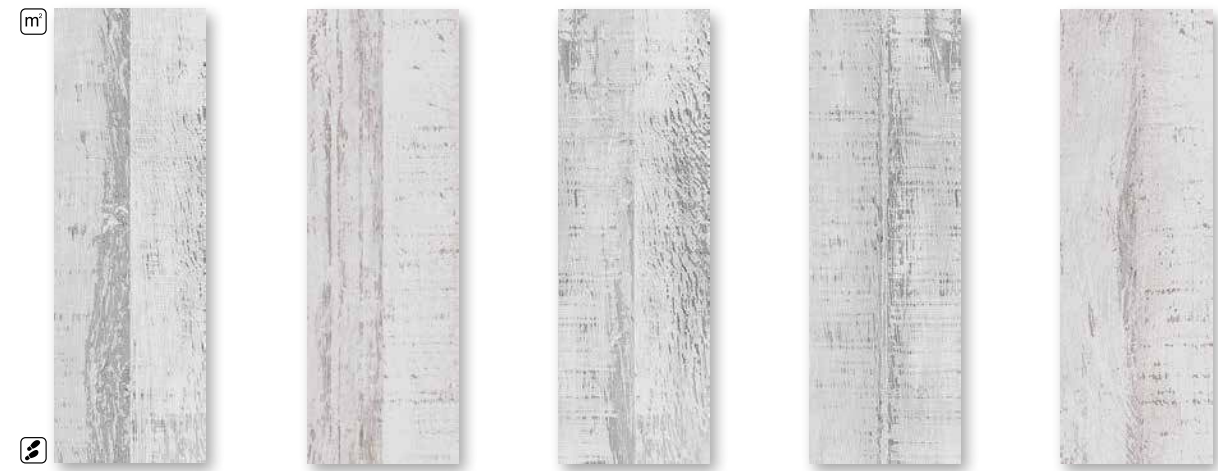

для пола
20x60 см

толщина
0,85 см

плитка продаётся
квадратными метрами

БЕЛЫЙ
WHITE

Матовая
Matt
20x60 см
В наличии 5 вариантов рисунка
6264-0037
6064-0031 – старый артикул
4 СТЕПЕНЬ ИЗНОСОСТОЙКОСТИ
ABRASION RESISTANCE