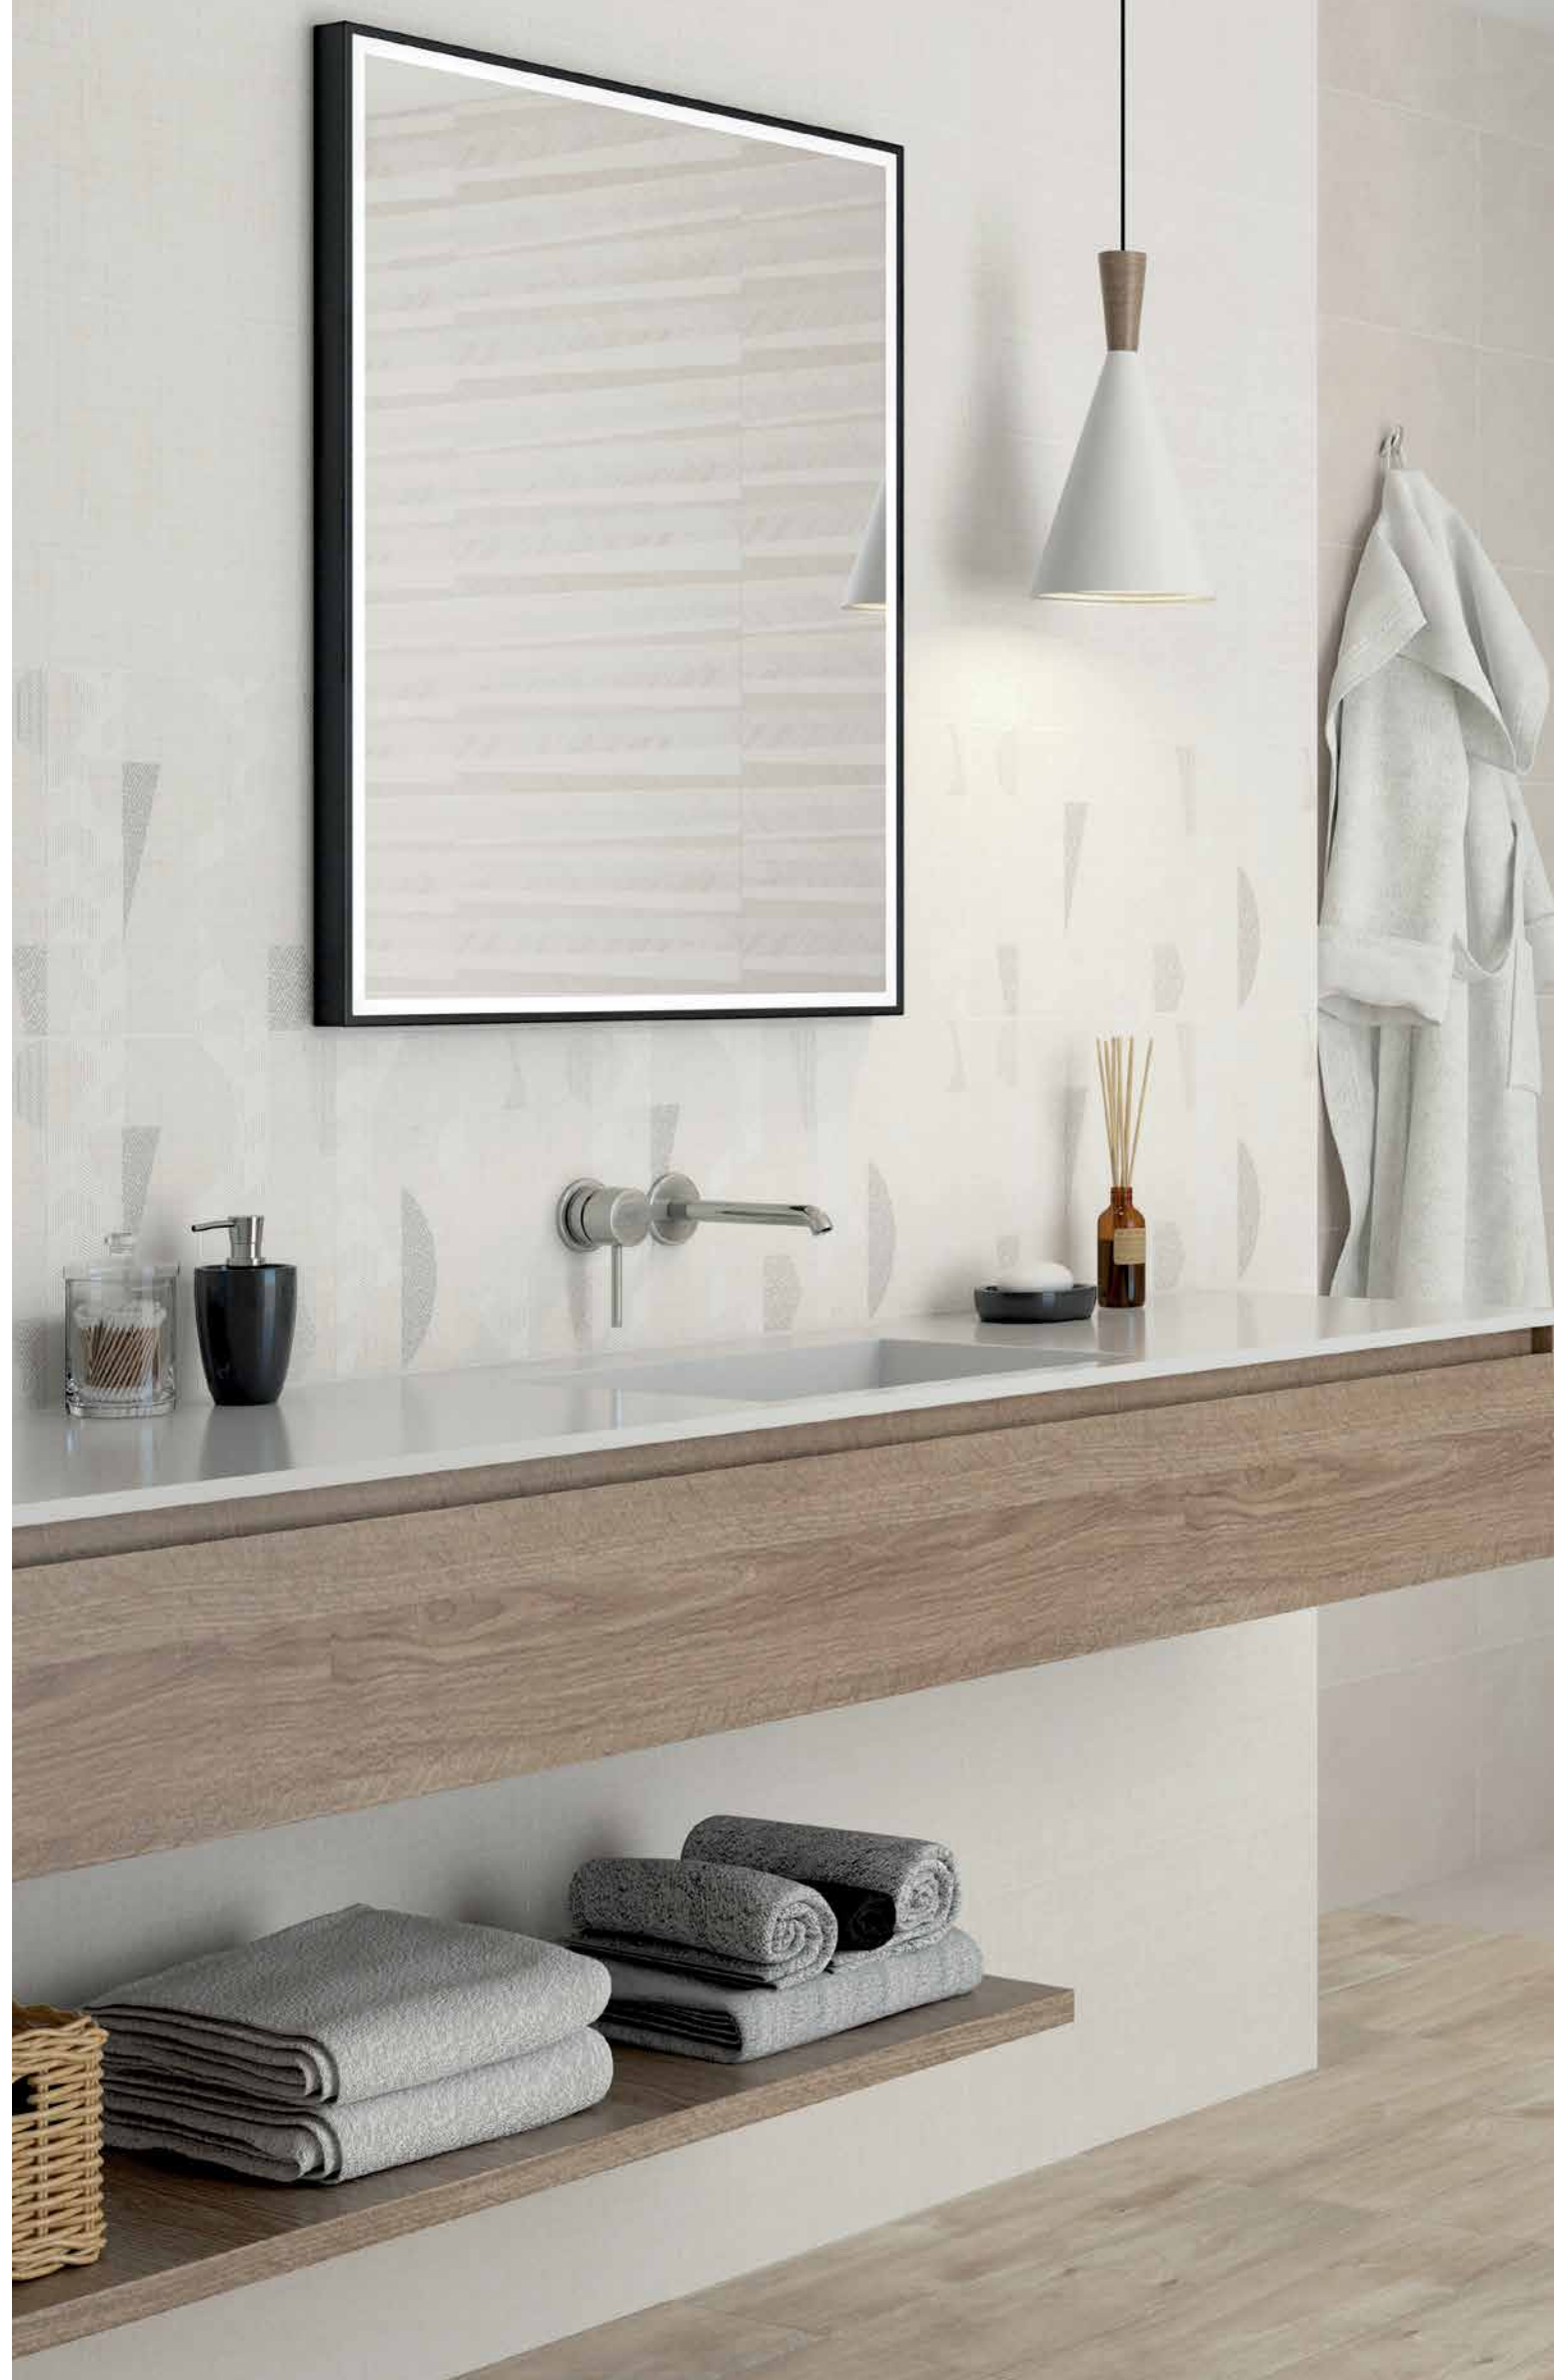

SMART · SMART

керамогранит 30x60 см

КЕРАМОГРАНИТ
PORCELAIN GRES

ДЛЯ ПОЛА
30x60 см

ТОЛЩИНА
0,85 см

ПЛИТКА ПРОДАЕТСЯ
КВАДРАТНЫМИ МЕТРАМИ

БЕЖЕВЫЙ
BEIGE

Матовая
Matt
30x60 см
В наличии 3 варианта рисунка
6260-0009
4 СТЕПЕНЬ ИЗНОСОСТОЙКОСТИ
ABRASION RESISTANCE