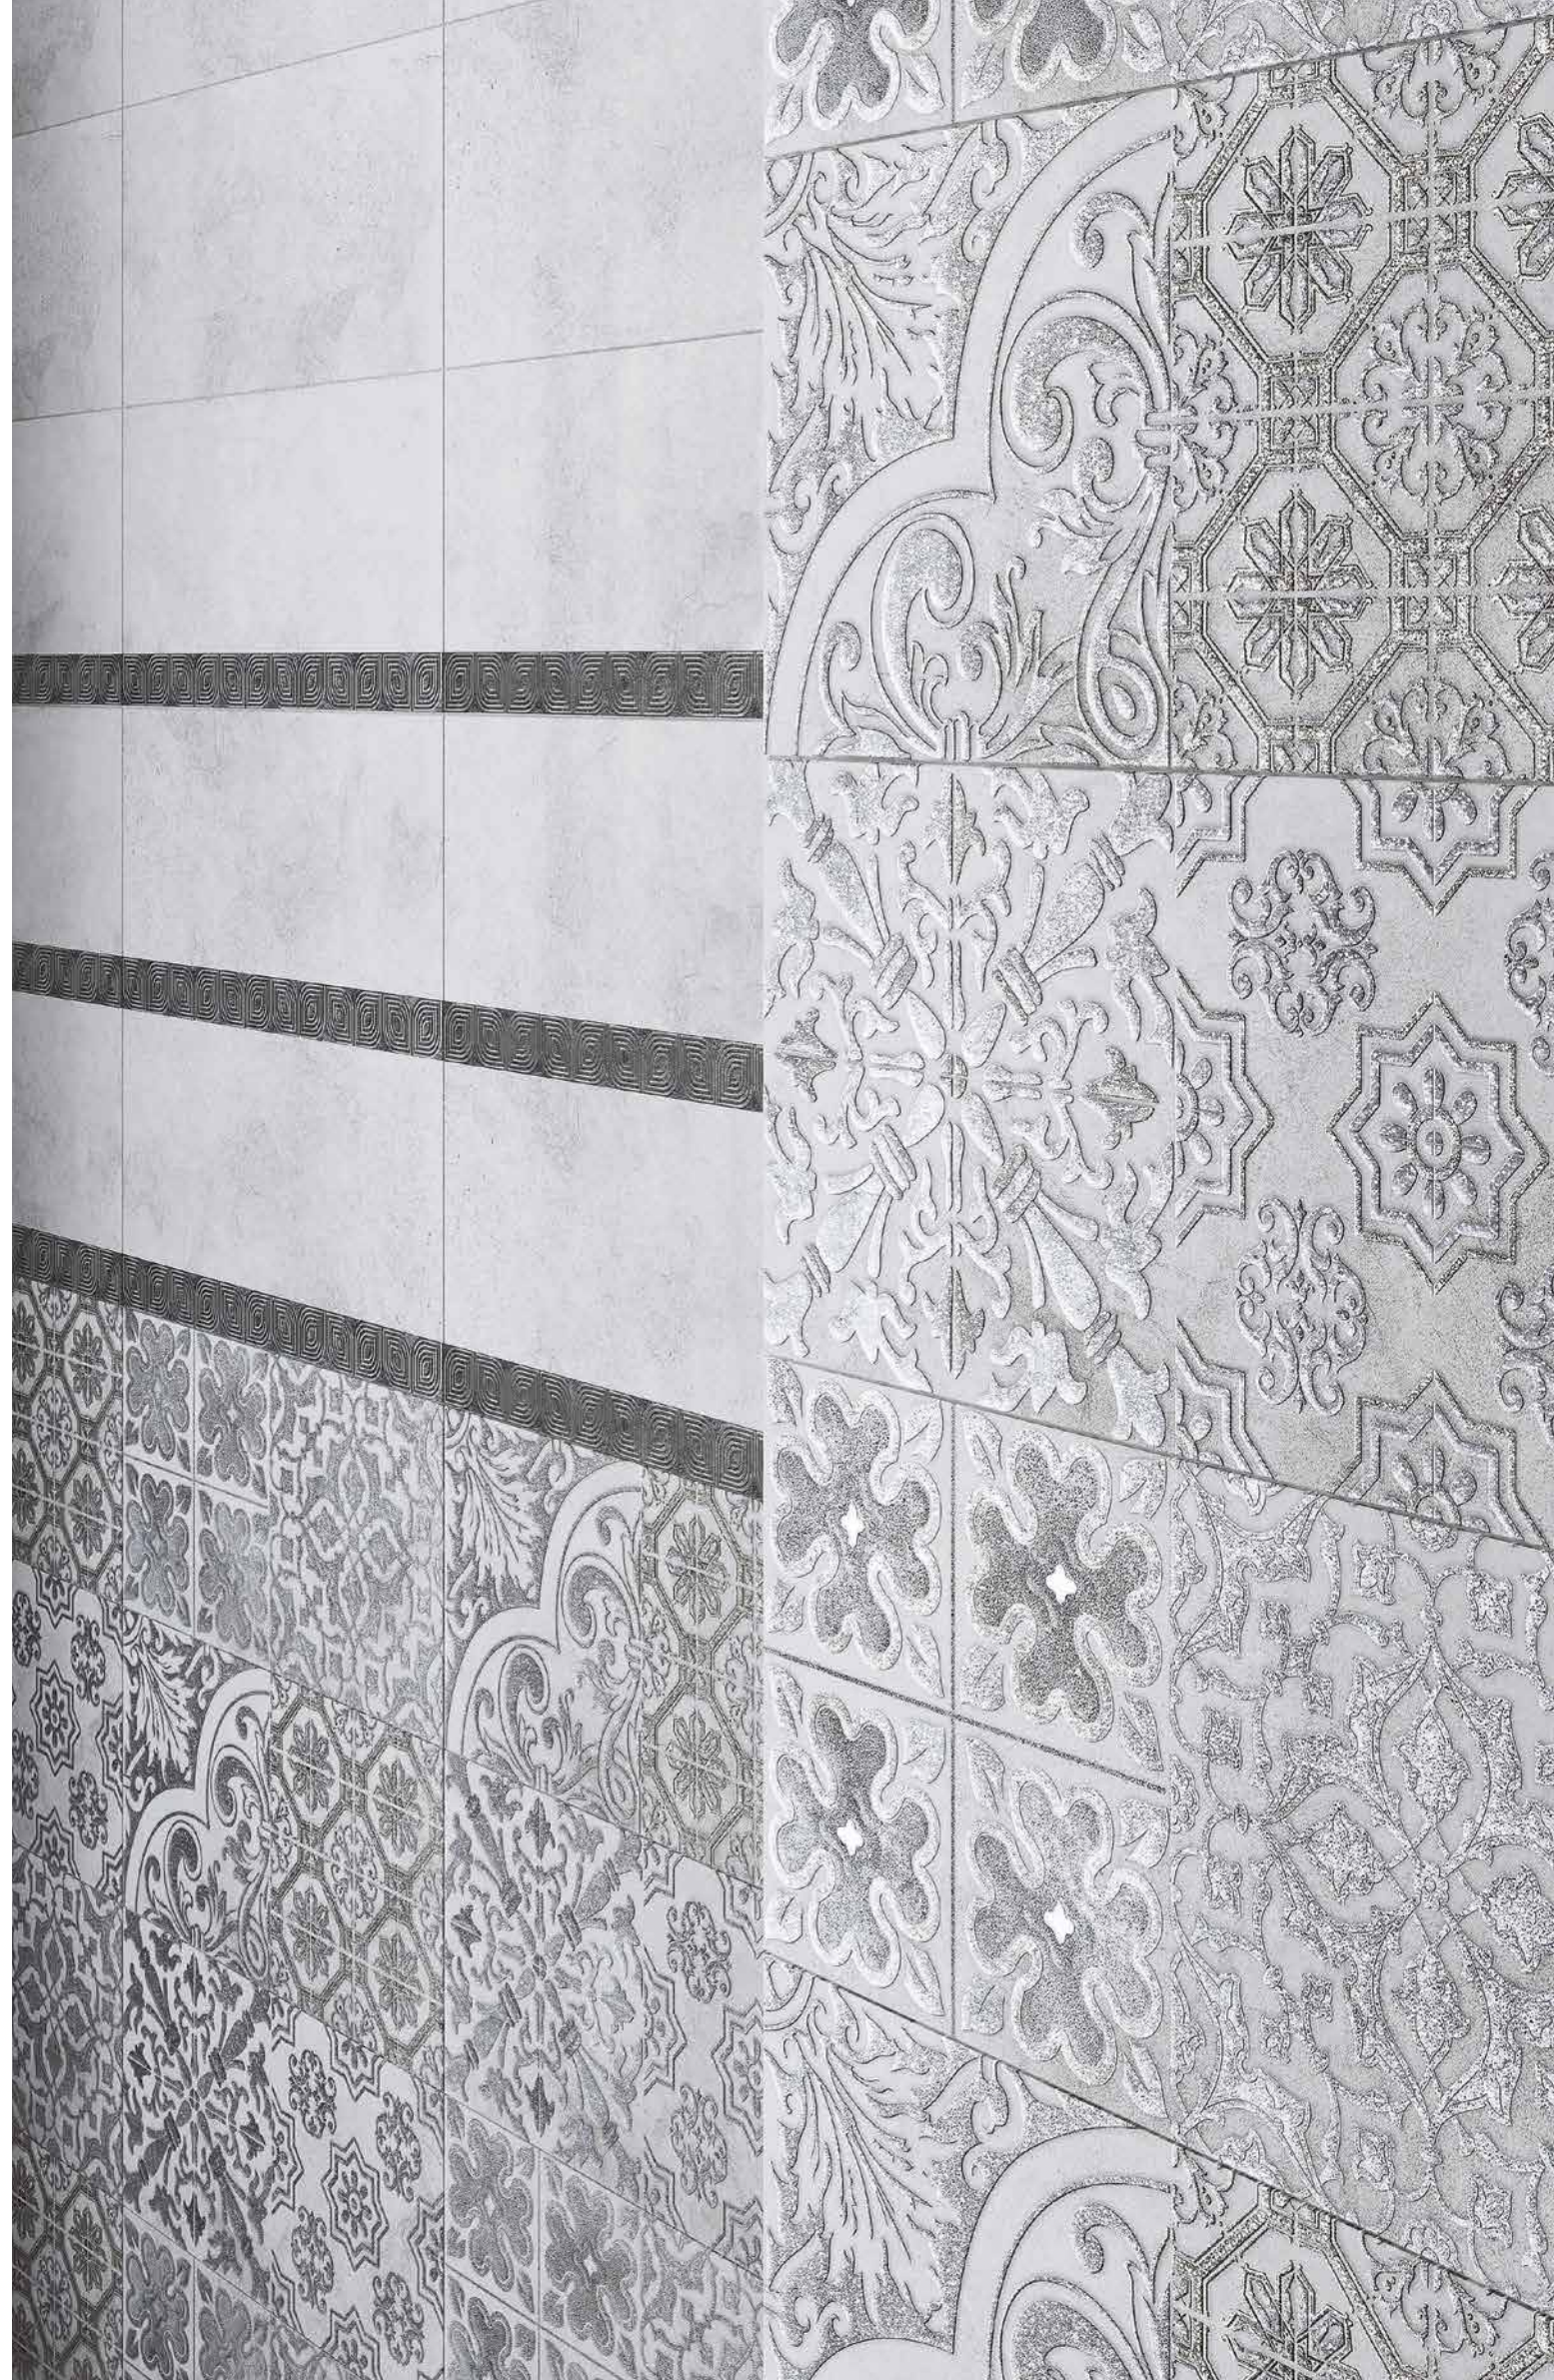

КАМПАНИЛЛЯ · SAMRANILIA

настенная плитка 20x40 см · керамогранит 45x45 см

КЕРАМИЧЕСКАЯ ПЛИТКА
CERAMIC TILES

для стен
20x40 см

толщина
0,7 см

для пола
45x45 см

толщина
0,8 см

плитка продается
квадратными метрами