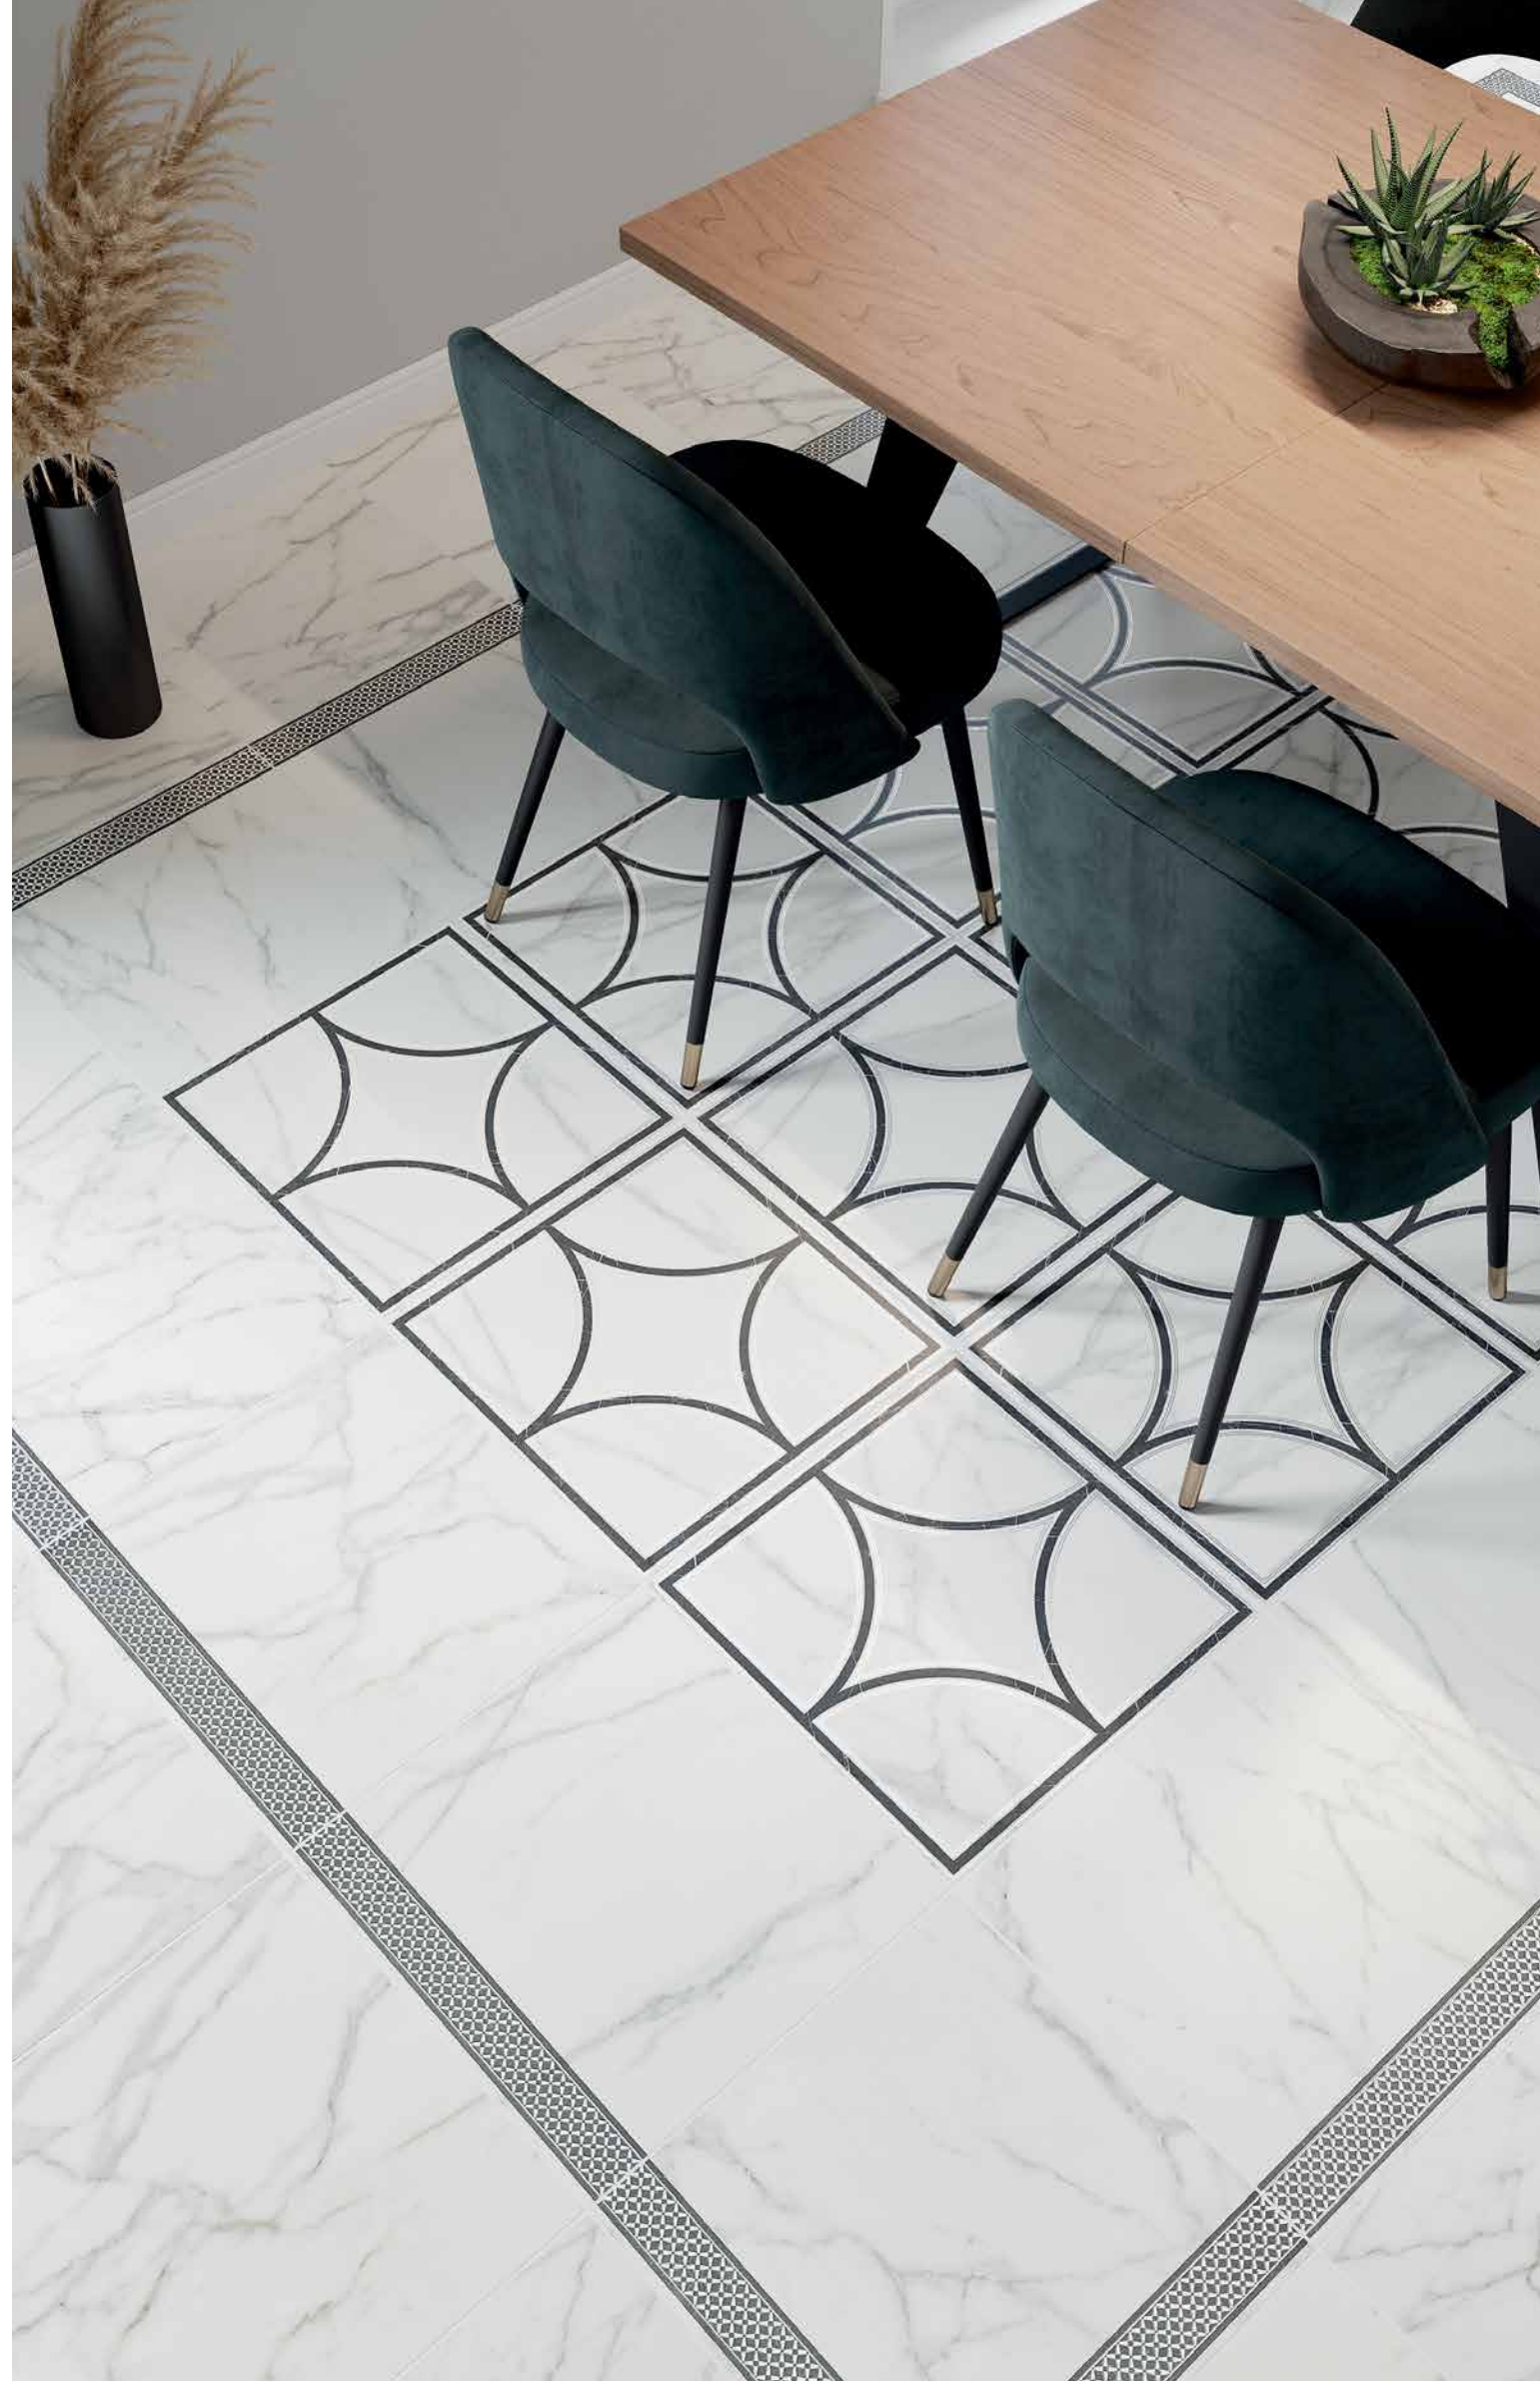

КАРРАРА НОВА · CARRARA NOVA

керамогранит 45x45 см

КЕРАМОГРАНИТ
PORCELAIN GRES

NEW

ДЛЯ ПОЛА
45x45 см

ТОЛЩИНА
0,8 см

ПЛИТКА ПРОДАЁТСЯ
КВАДРАТНЫМИ МЕТРАМИ

Матовая
Matt
45x45 см
В наличии 6 вариантов рисунка
6246-0106