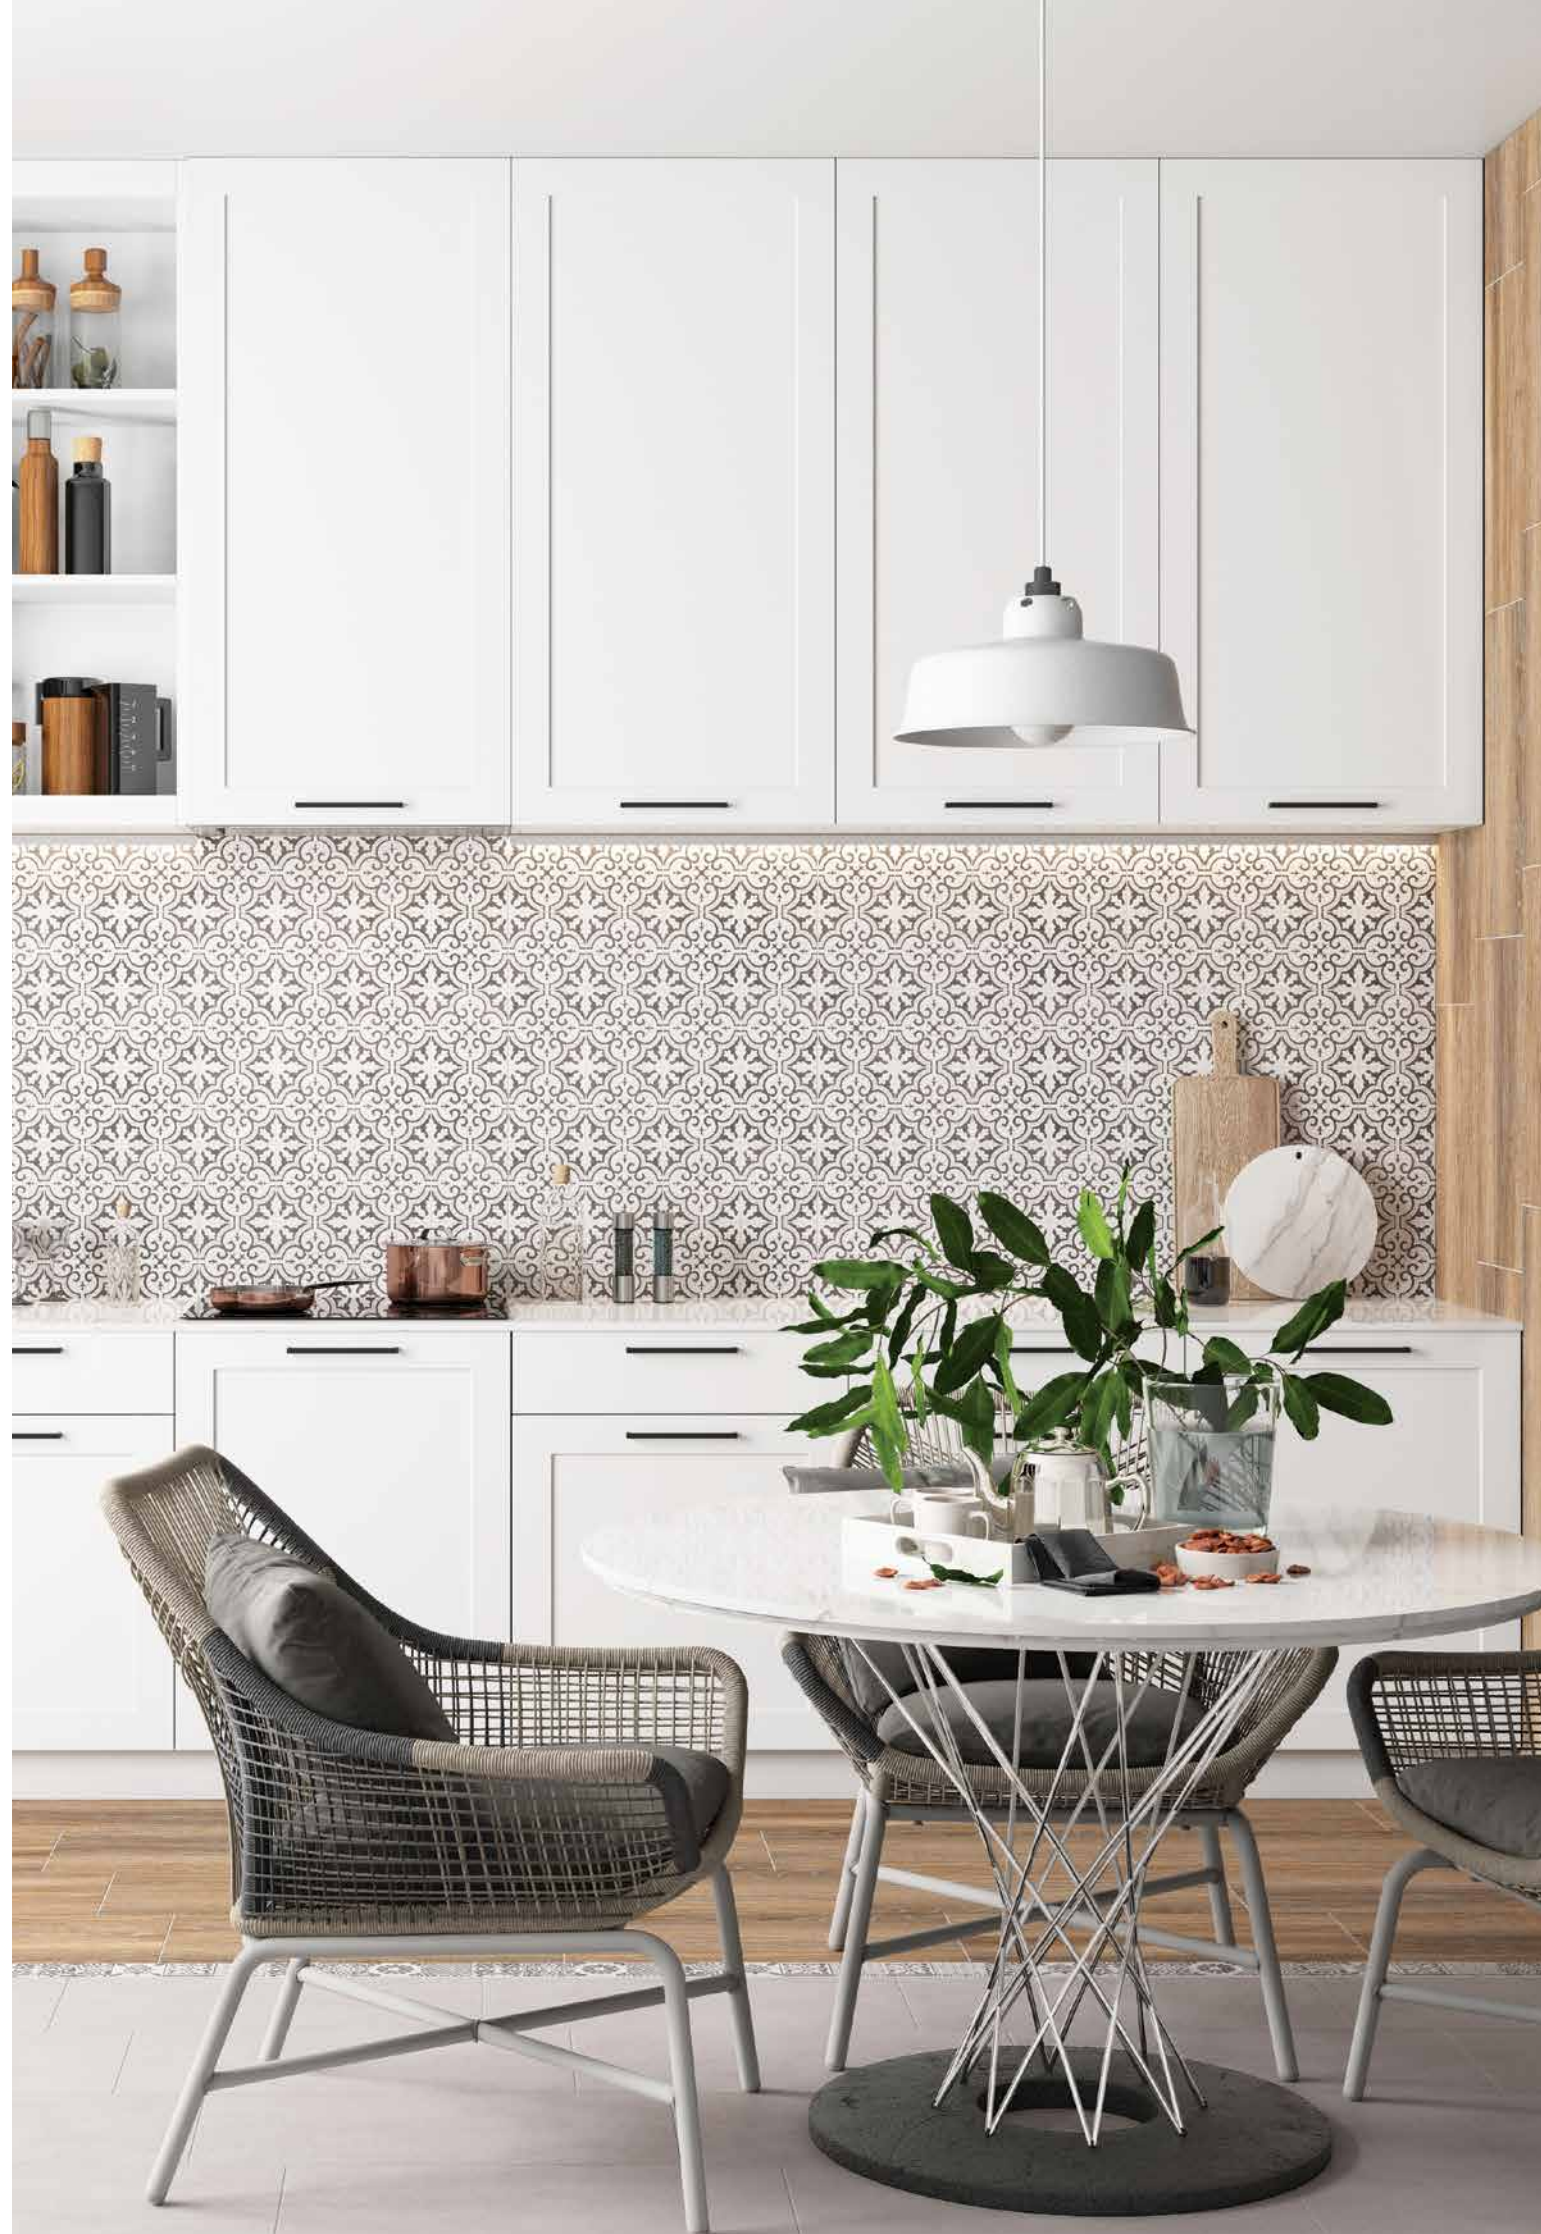

ДЛЯ ПОЛА
30x60 см

ТОЛЩИНА
0,85 см

ПЛИТКА ПРОДАЕТСЯ
КВАДРАТНЫМИ МЕТРАМИ

СЕРЫЙ
GRAY

Матовая
Matt
30x60 см
В наличии 5 вариантов рисунка
6260-0022
6060-0291 – старый артикул
4 СТЕПЕНЬ ИЗНОСОСТОЙКОСТИ
ABRASION RESISTANCE

СВЕТЛО-СЕРЫЙ
LIGHT GRAY

Матовая
Matt
30x60 см
В наличии 3 варианта рисунка
6260-0018
4 СТЕПЕНЬ ИЗНОСОСТОЙКОСТИ
ABRASION RESISTANCE

НАТУРАЛЬНЫЙ
NATURAL

Матовая
Matt
30x60 см
В наличии 4 варианта рисунка
6260-0019
4 СТЕПЕНЬ ИЗНОСОСТОЙКОСТИ
ABRASION RESISTANCE

ТЕМНО-СЕРЫЙ
DARK GREY

Матовая
Matt
30x60 см
В наличии 4 варианта рисунка
6260-0020
3 СТЕПЕНЬ ИЗНОСОСТОЙКОСТИ
ABRASION RESISTANCE