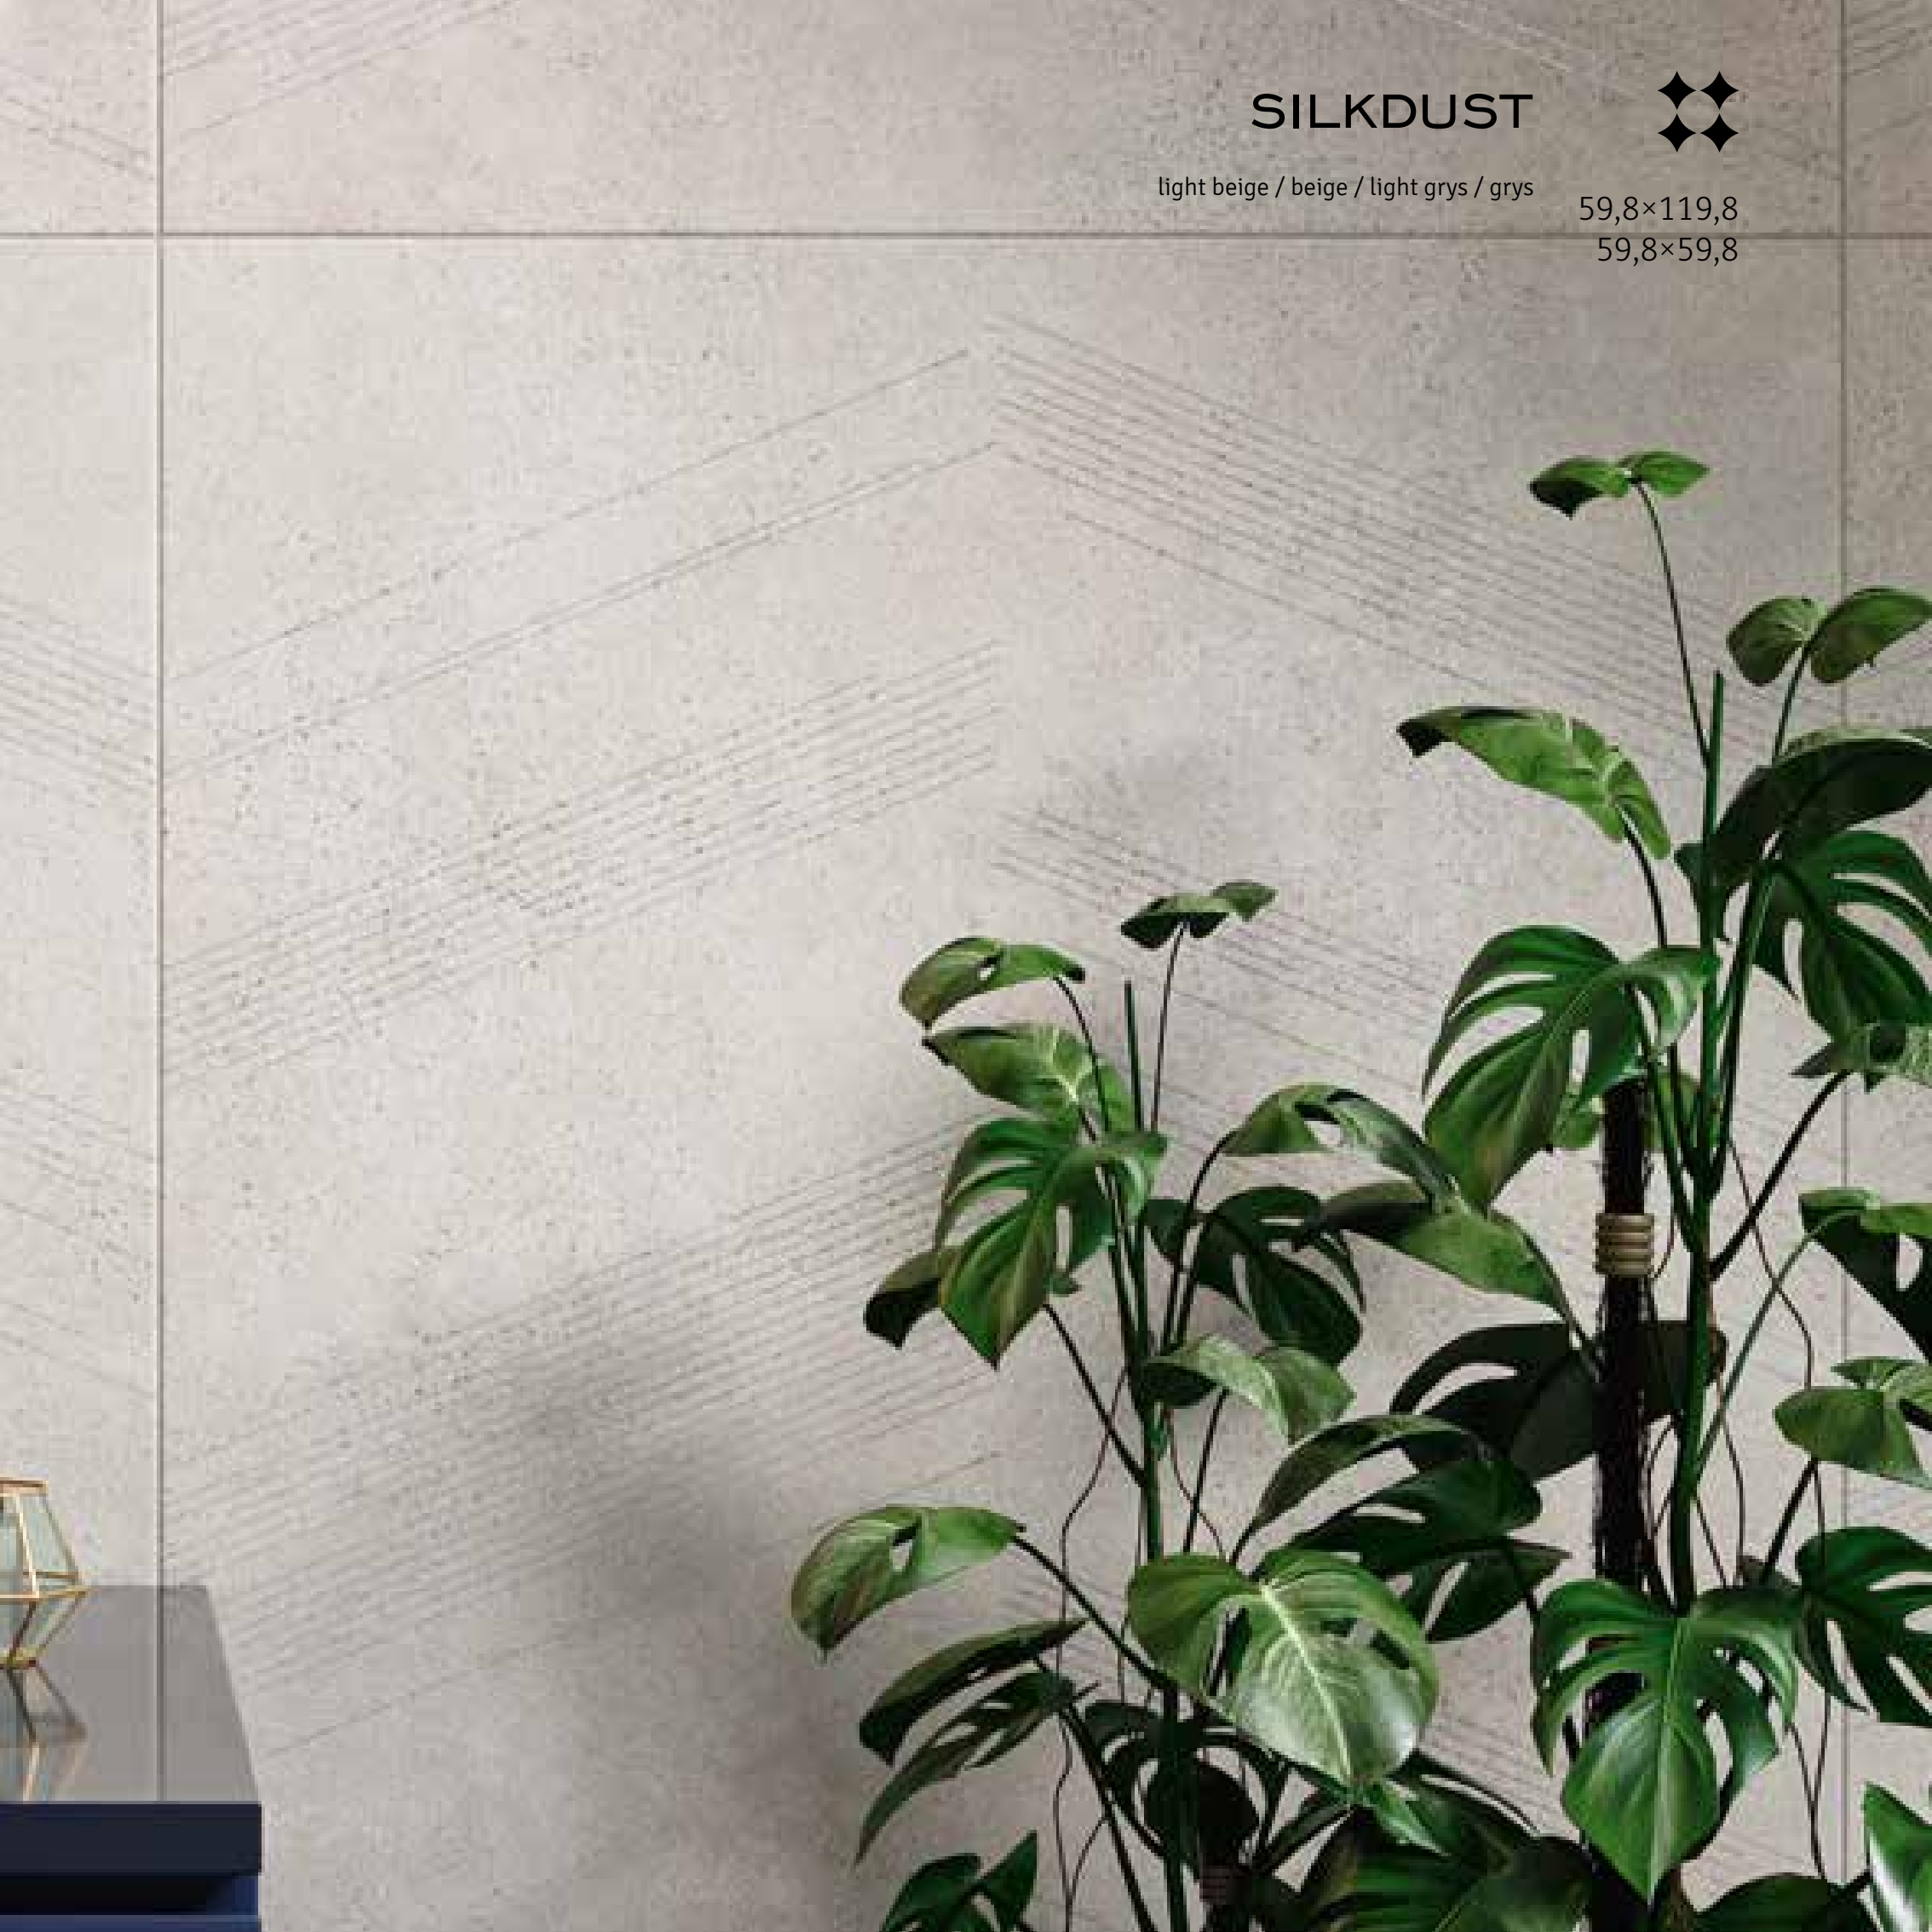

SILKDUST

light beige / beige / light grys / grys

59,8×119,8
59,8×59,8