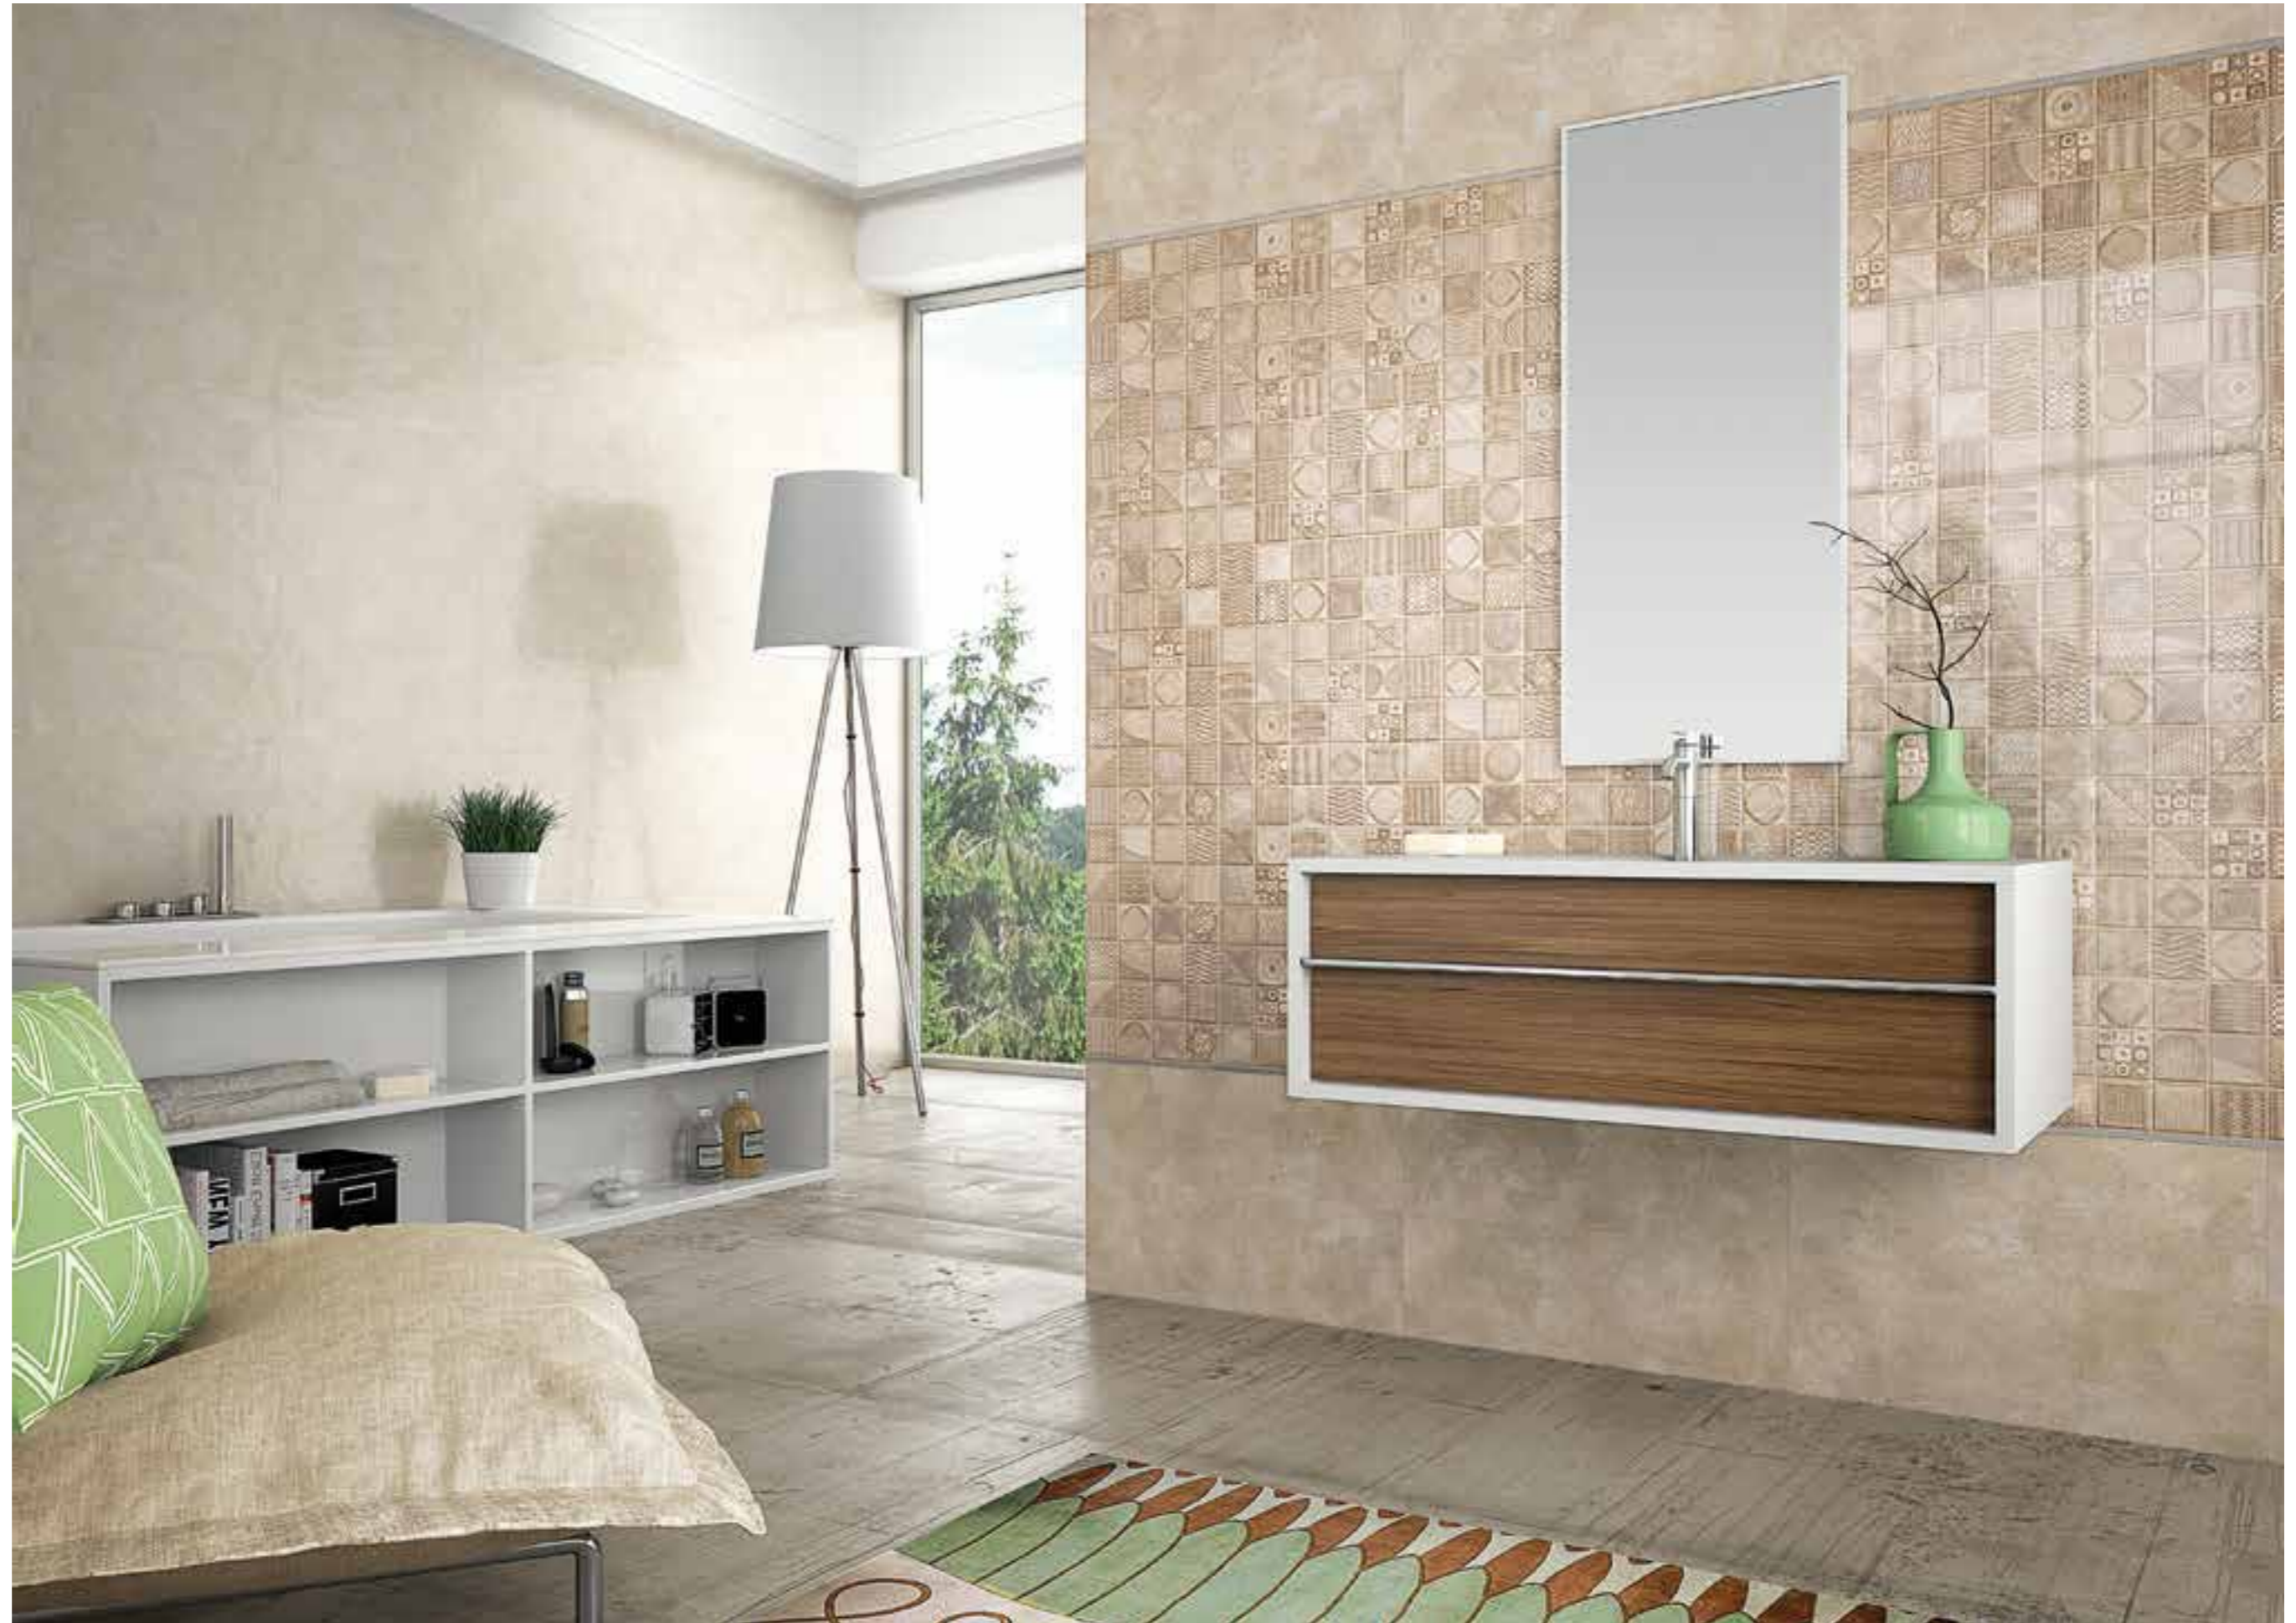

VICTORIA

20X60 | WALL TILE | GLOSSY

FORMAT	PCS/BOX	M²/BOX	KG/BOX	BOX/PALLET	M²/PALLET	KG/PALLET
20X60	12	1,44	23,52	60	86,40	1426