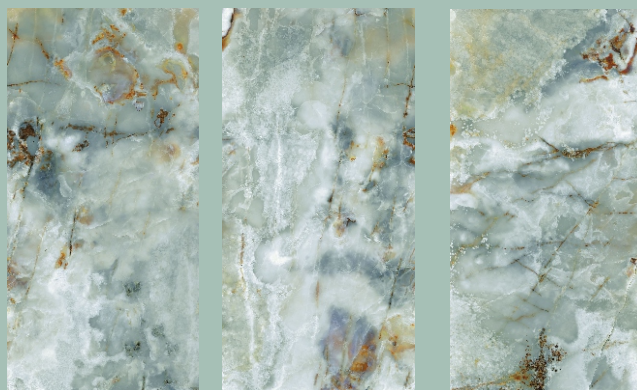

* без учета стоимости доставки

LAVA GREY POLISHED 60x120 (N20431)

Цена — руб/м²

[УЗНАТЬ ОСТАТКИ](#)

 Где купить?

* без учета стоимости доставки

AQUAMARINE POLISHED 60x120 (N12023)

Цена — руб/м²

[узнать остатки](#)

 **Где купить?**

* без учета стоимости доставки

*good
as gold*

ARABESQUE GREY POLISHED 60x120 (N20352)

Цена — руб/м²

 Где купить?

* без учета стоимости доставки