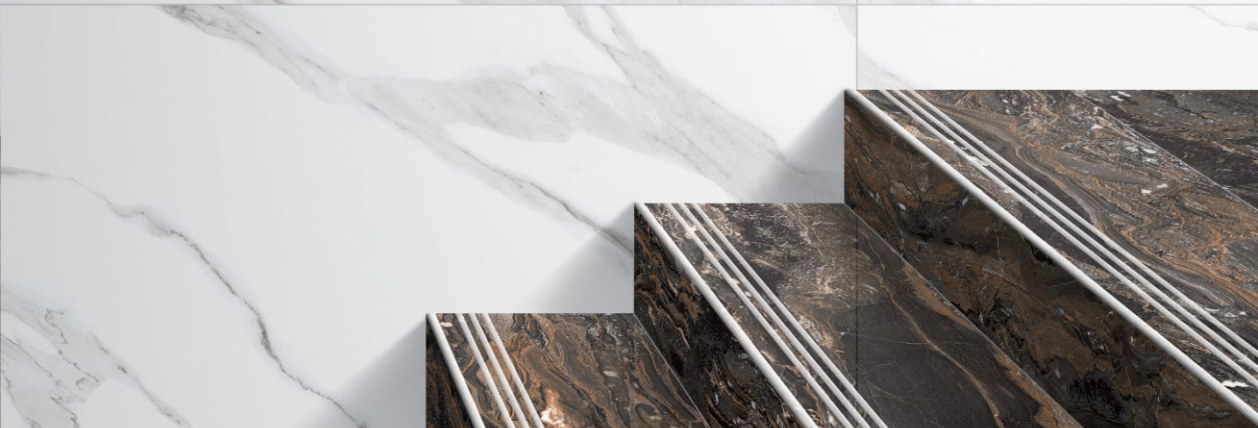

NAIROBI BLACK POLISHED 60x120 (N20186)

* Цена — руб/м²

[узнать остатки](#)

Где купить?

* без учета стоимости доставки

ARABESQUE BLUE POLISHED 60x120 (N20354)

* Цена — руб/м²

[УЗНАТЬ ОСТАТКИ](#)