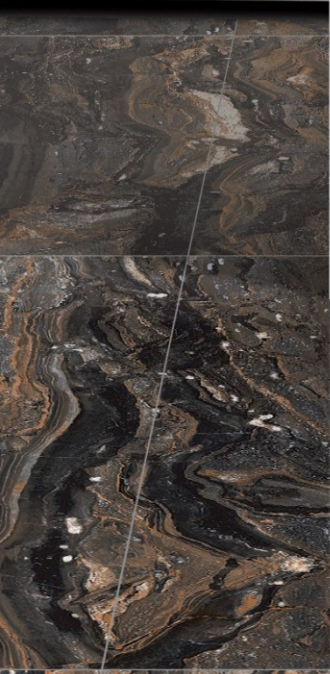

NAIROBI BLACK POLISHED 60x120 (N20186)

* Цена — руб/м²

[узнать остатки](#)

Где купить?

* без учета стоимости доставки

ARABESQUE BLUE POLISHED 60x120 (N20354)

* Цена — руб/м²

[УЗНАТЬ ОСТАТКИ](#)