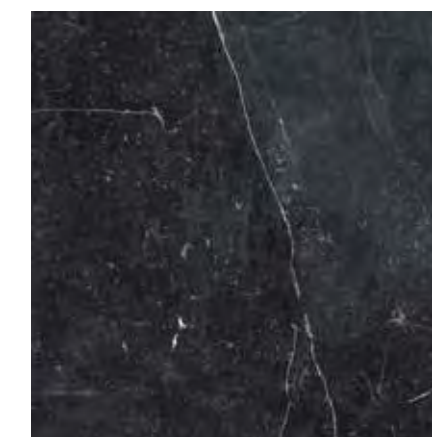

29,8×89,8

matt surface

GOLDEN HILLS GOLD STRUCTURE 29,8×89,8

UNIVERSAL COPPER STRIP PARADYŻ GOLD 1×89,8

UNIVERSAL COPPER STRIP PARADYŻ GOLD 2×89,8

UNIVERSAL GLASS STRIP PARADYŻ GOLD 2,3×89,8

floor tiles used in the arrangement