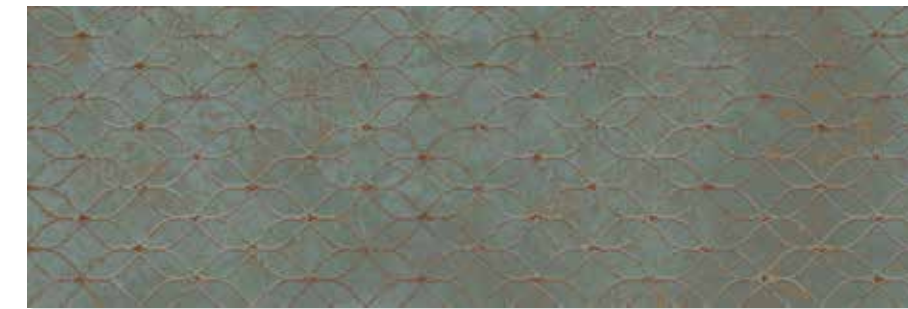

SLEEPING BEAUTY WHITE B STRUCTURE MATT 39,8×119,8

SLEEPING BEAUTY SILVER STRUCTURE GLOSSY 39,8×119,8

UNIVERSAL GLASS STRIP BLACK 2,3×119,8

UNIQUE LADY BY GOSIA BACZYŃSKA

green / white

39,8×119,8
27,4 x 29,8
19,8x17,1