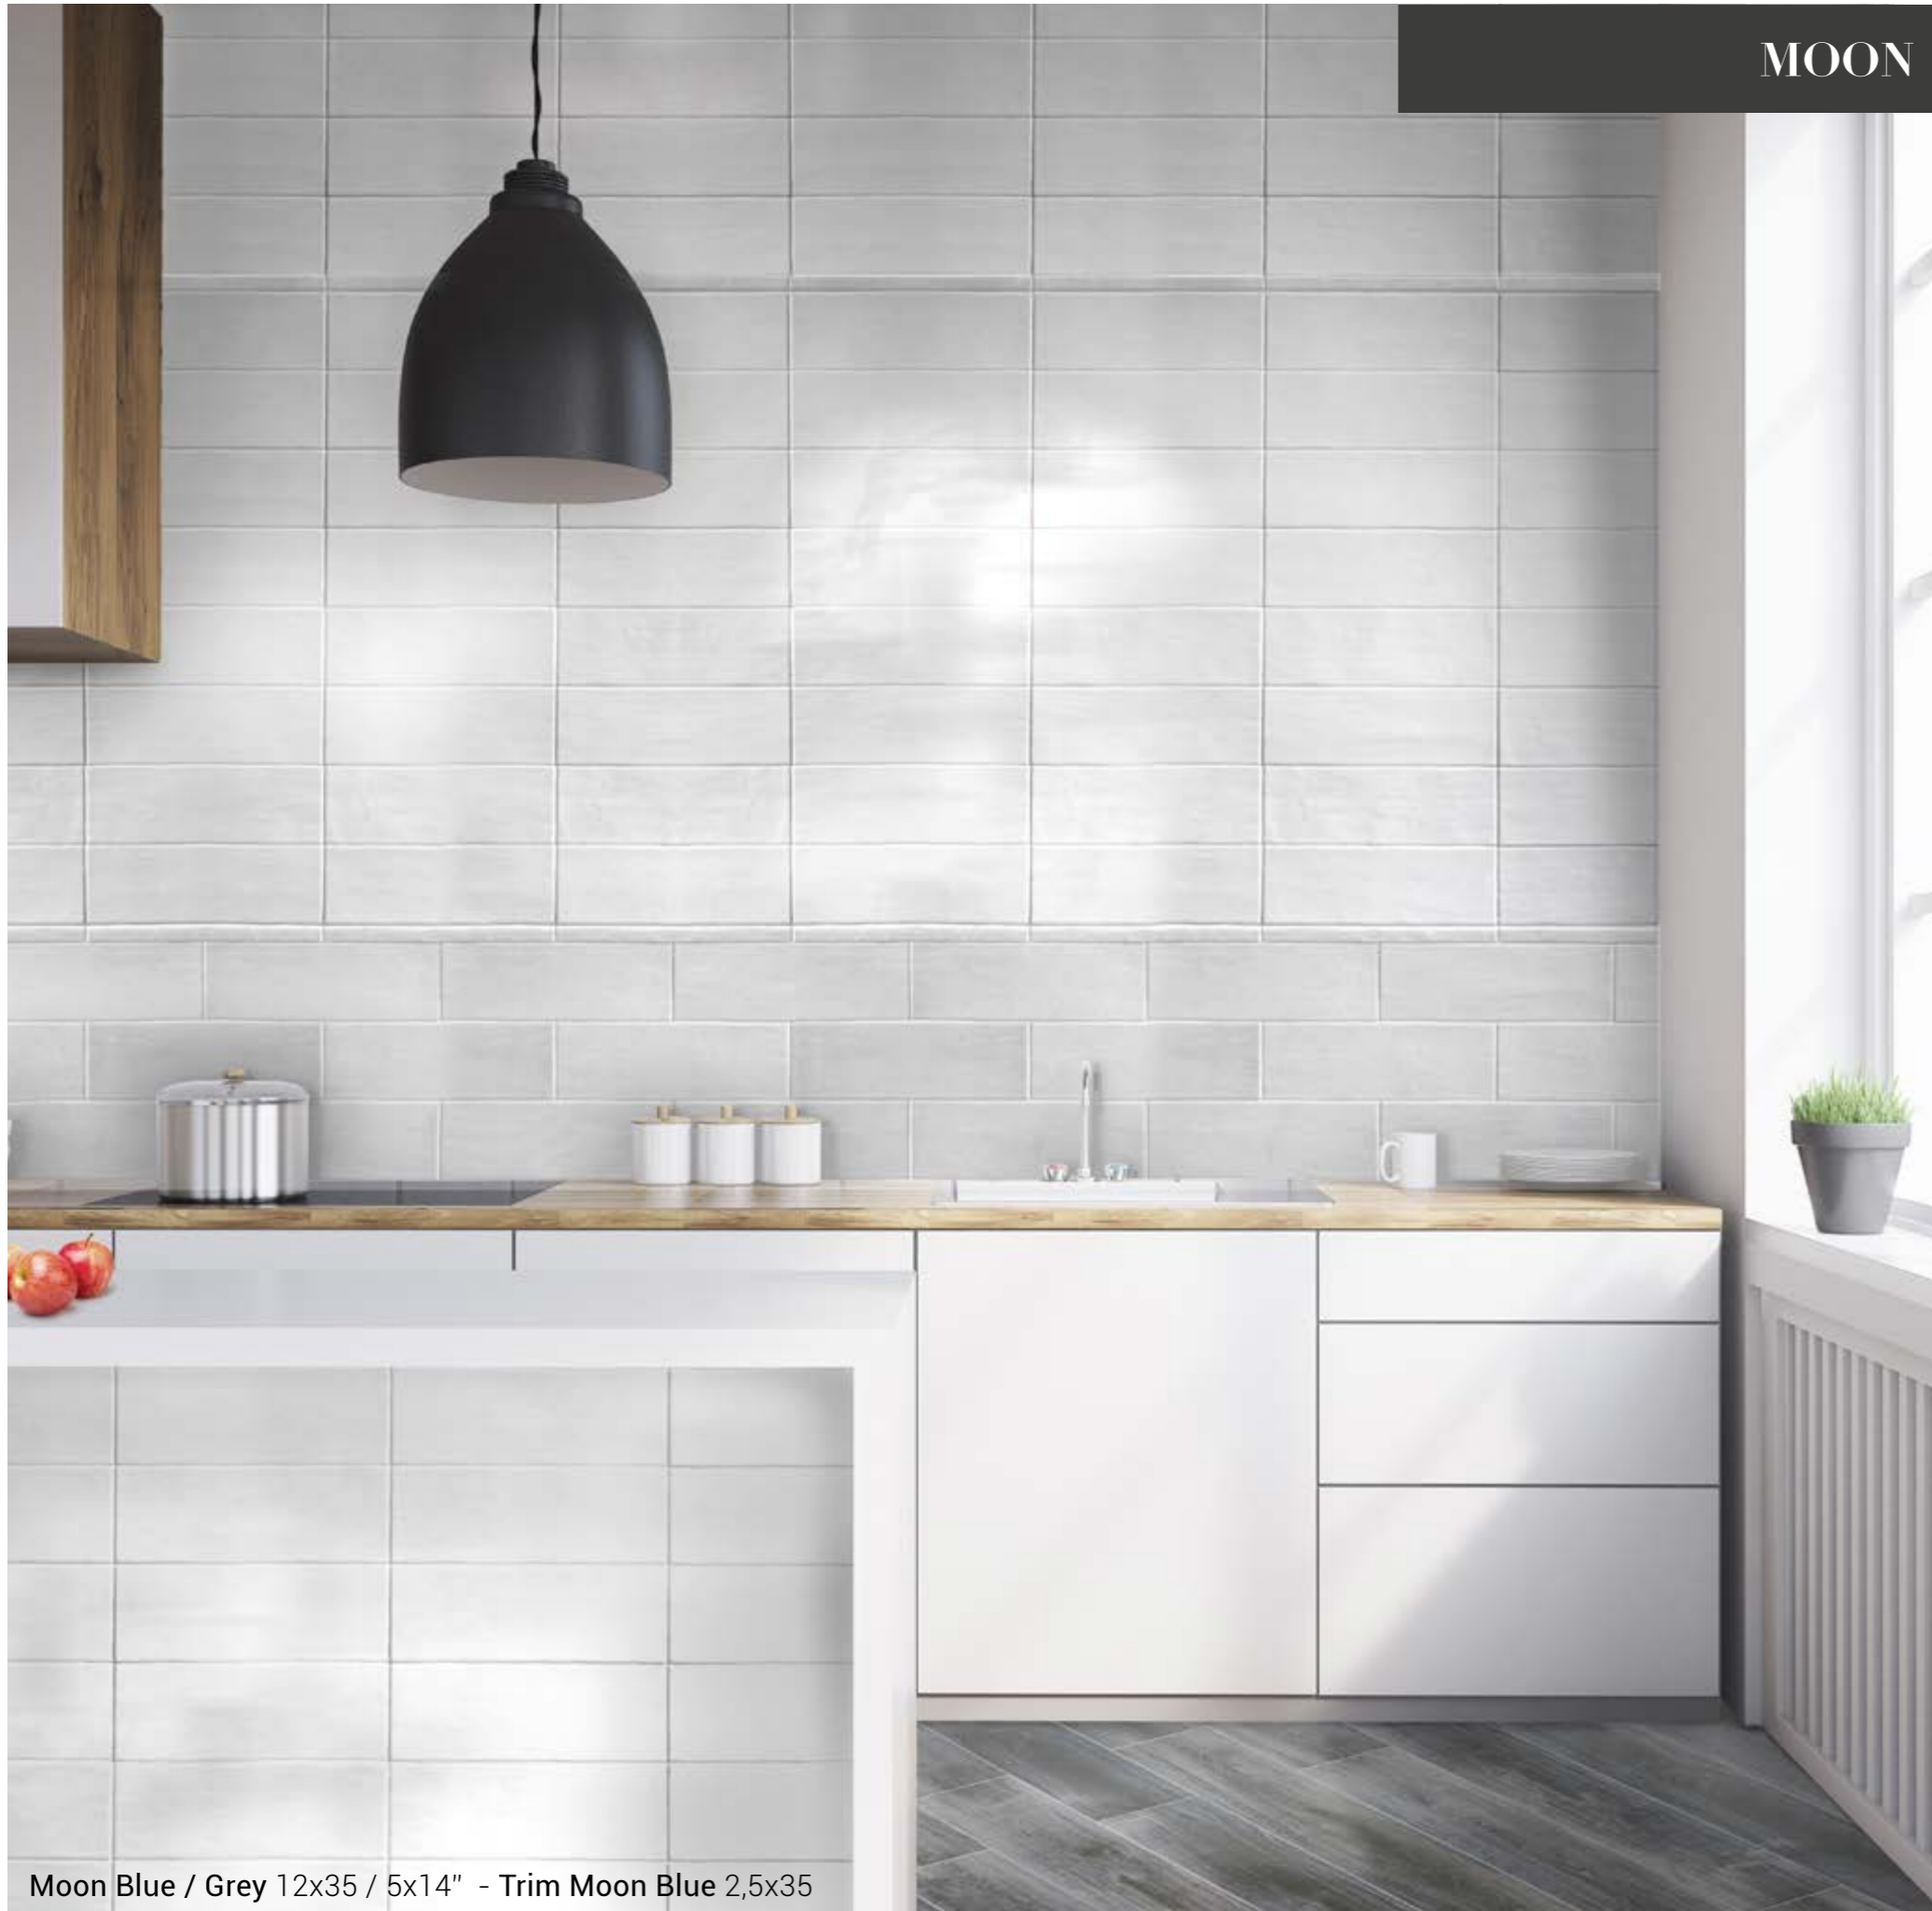

Moon Blue / Grey 12x35 / 5x14" - Trim Moon Blue 2,5x35