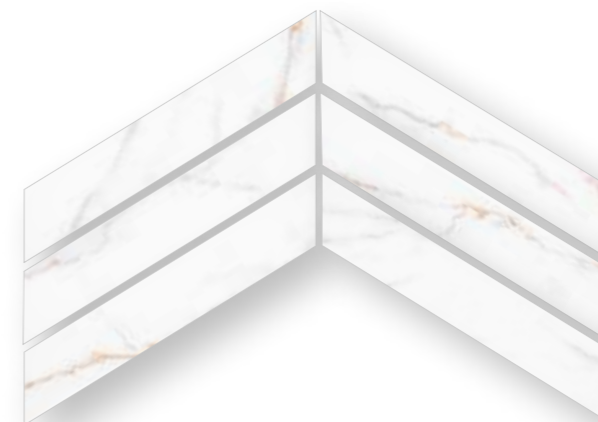

Elements Gold Chevron 8x40 / 3x16"