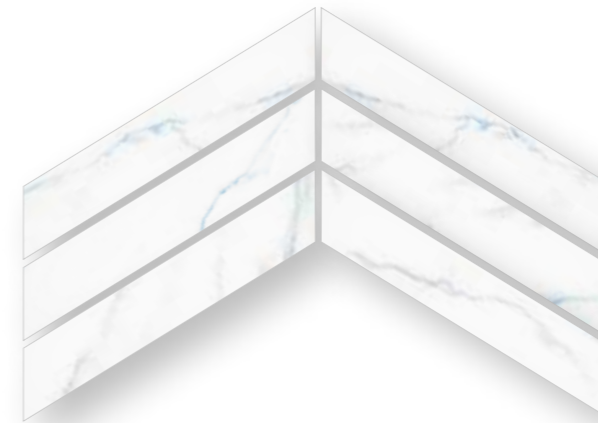

Elements Blue Chevron 8x40 / 3x16"

ELEMENTS CHEVRON

Porcelain Tiles
 20x24 / 8x9"
 8x40 / 3x16"
 8x44,25 / 3x18"

Elements Ash Chevron 8x40 / 3x16"

Elements Ash Exa 20x24 / 8x9"

Elements Ash Placket 8x44,25 / 3x18"