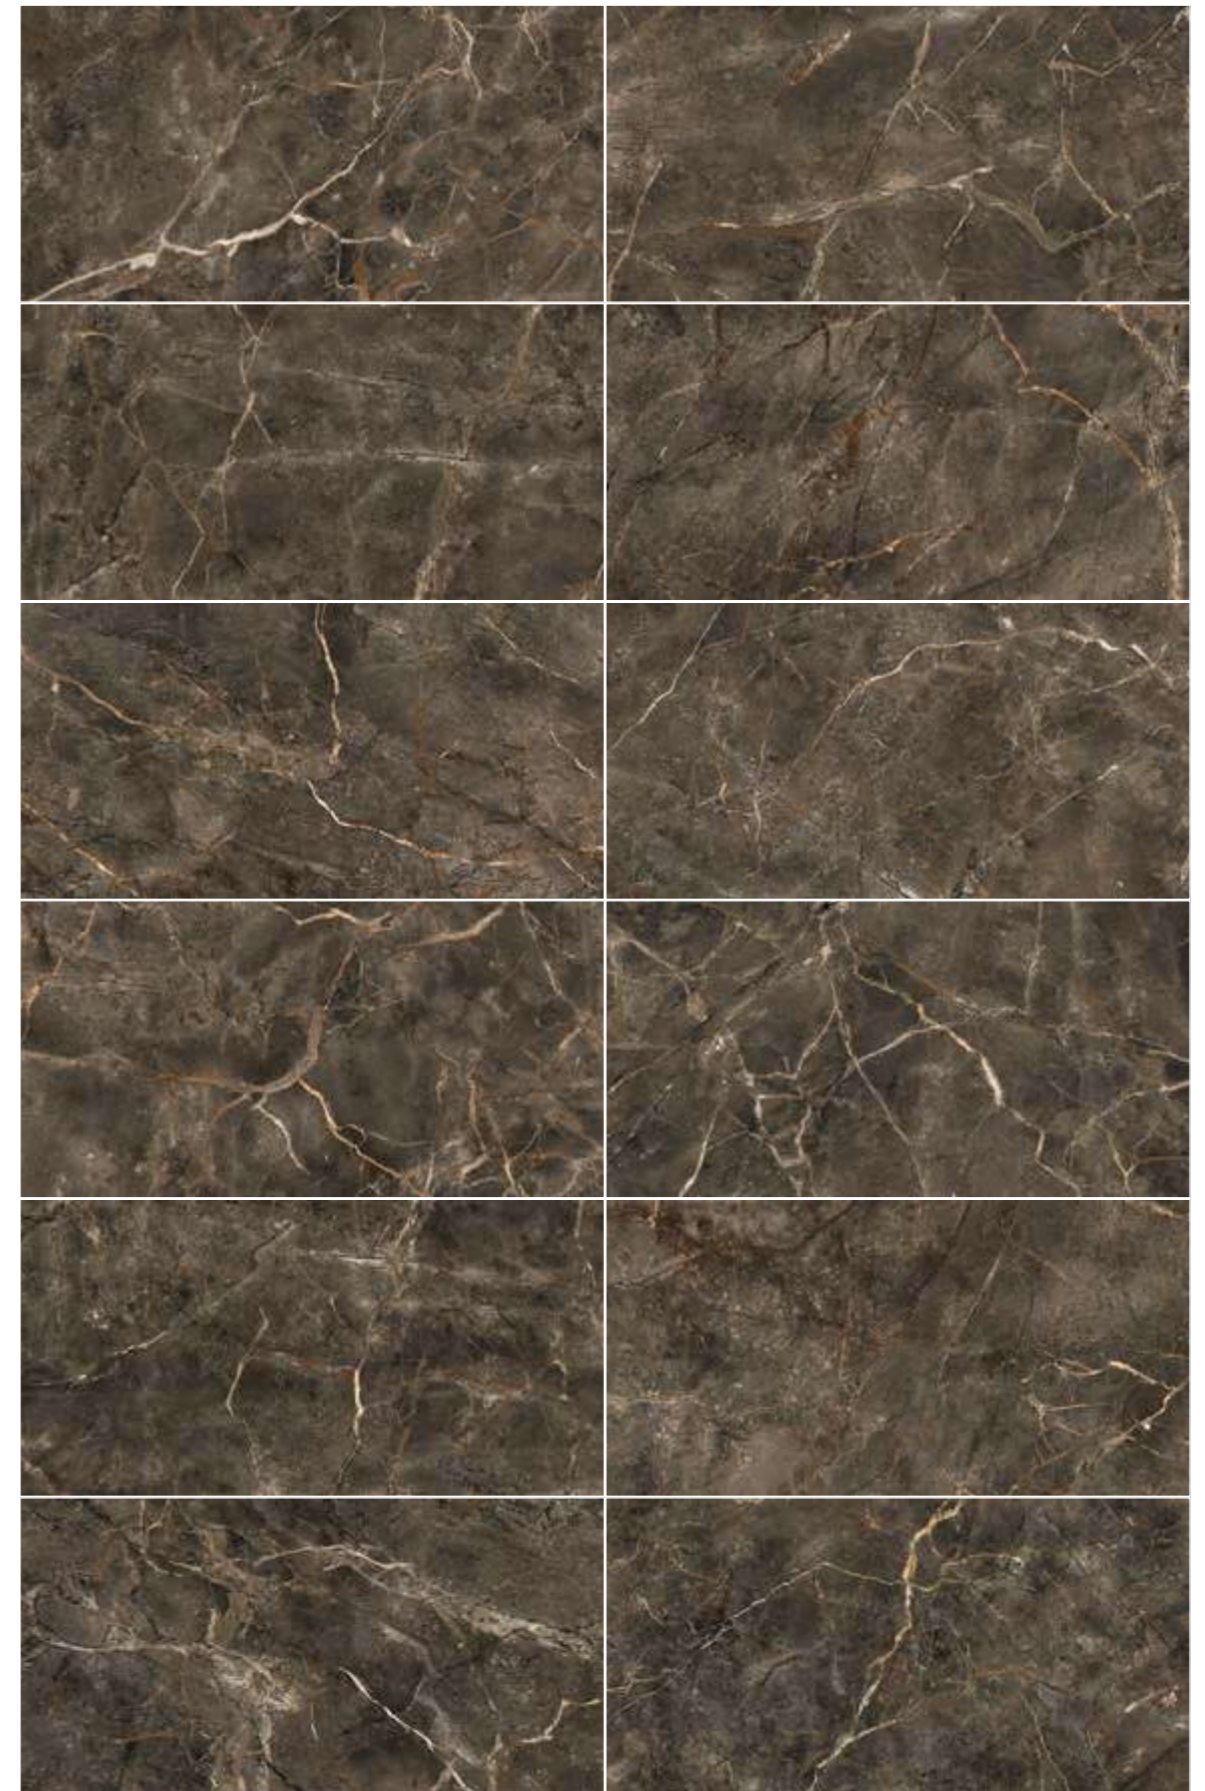

Fiori di Bosco Beige

59x119 / 23,2x46,8"

59x59 / 23,2x23,2"

Mosaic Fiori di Bosco Beige
24,5x21,7 / 9,6x8,5"

Fiori di Bosco Brown

59x119 / 23,2x46,8"

59x59 / 23,2x23,2"

Mosaic Fiori di Bosco Brown
24,5x21,7 / 9,6x8,5"