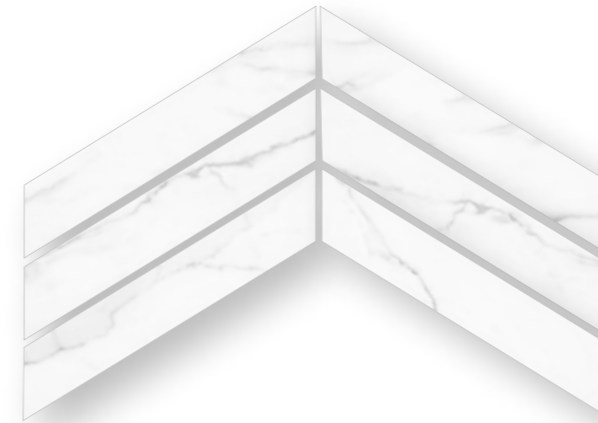

ELEMENTS CHEVRON

Porcelain Tiles
20x24 / 8x9"
8x40 / 3x16"
8x44,25 / 3x18"

Elements Ash Chevron 8x40 / 3x16"