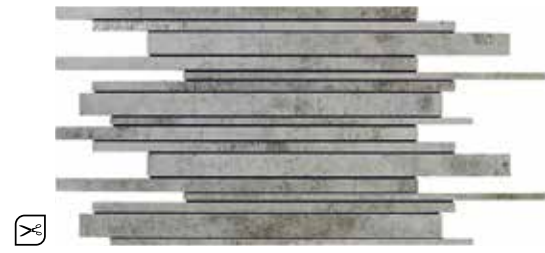

**GR 33 pz**

Listelo EVOLUTION Gris  
1,8 y 3 x 31,6 cm.  
Enmallado 31,6 x 31,6 cm.

**GR 07 pz**

Mosaico EVOLUTION Gris  
2,4 x 10,4 cm.  
Enmallado 31,6 x 31,6 cm.

**GR 35 pz**

Muro EVOLUTION Gris  
Enmallado 31,6 x 48 cm.