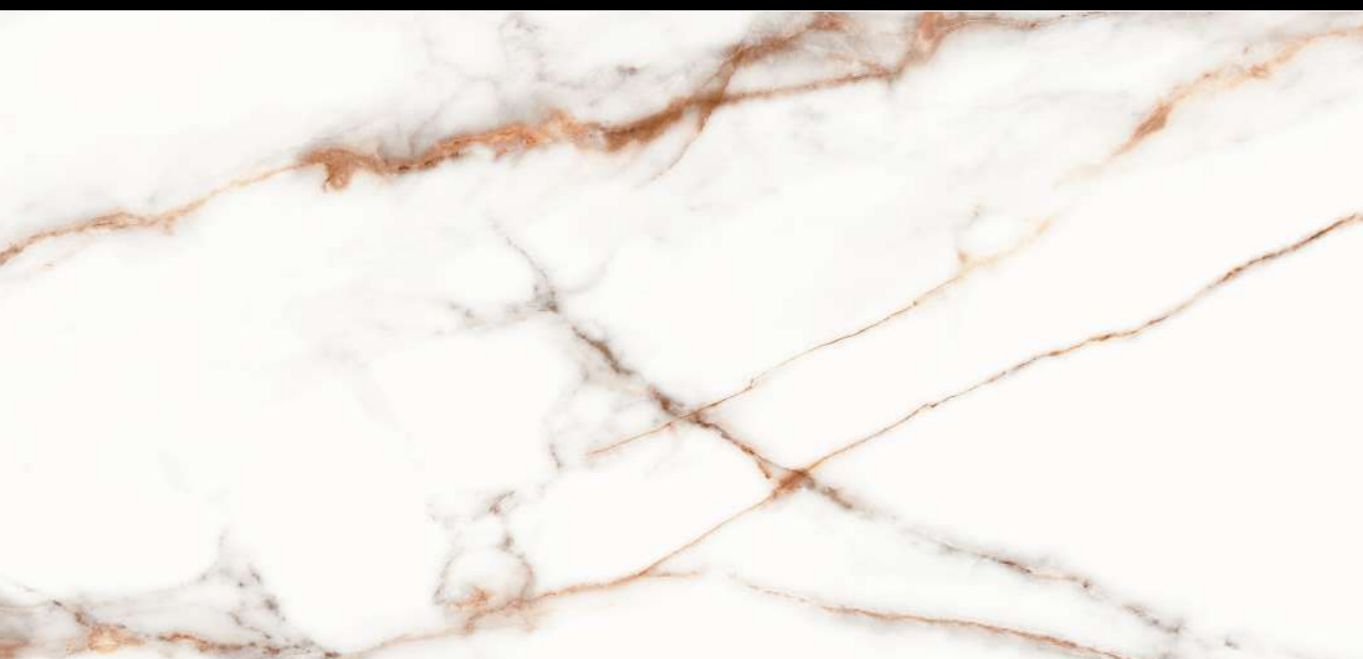

GOLD

FERRUM