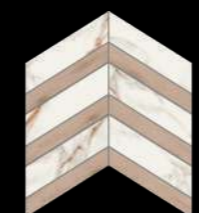

FERRUM
/ OAK