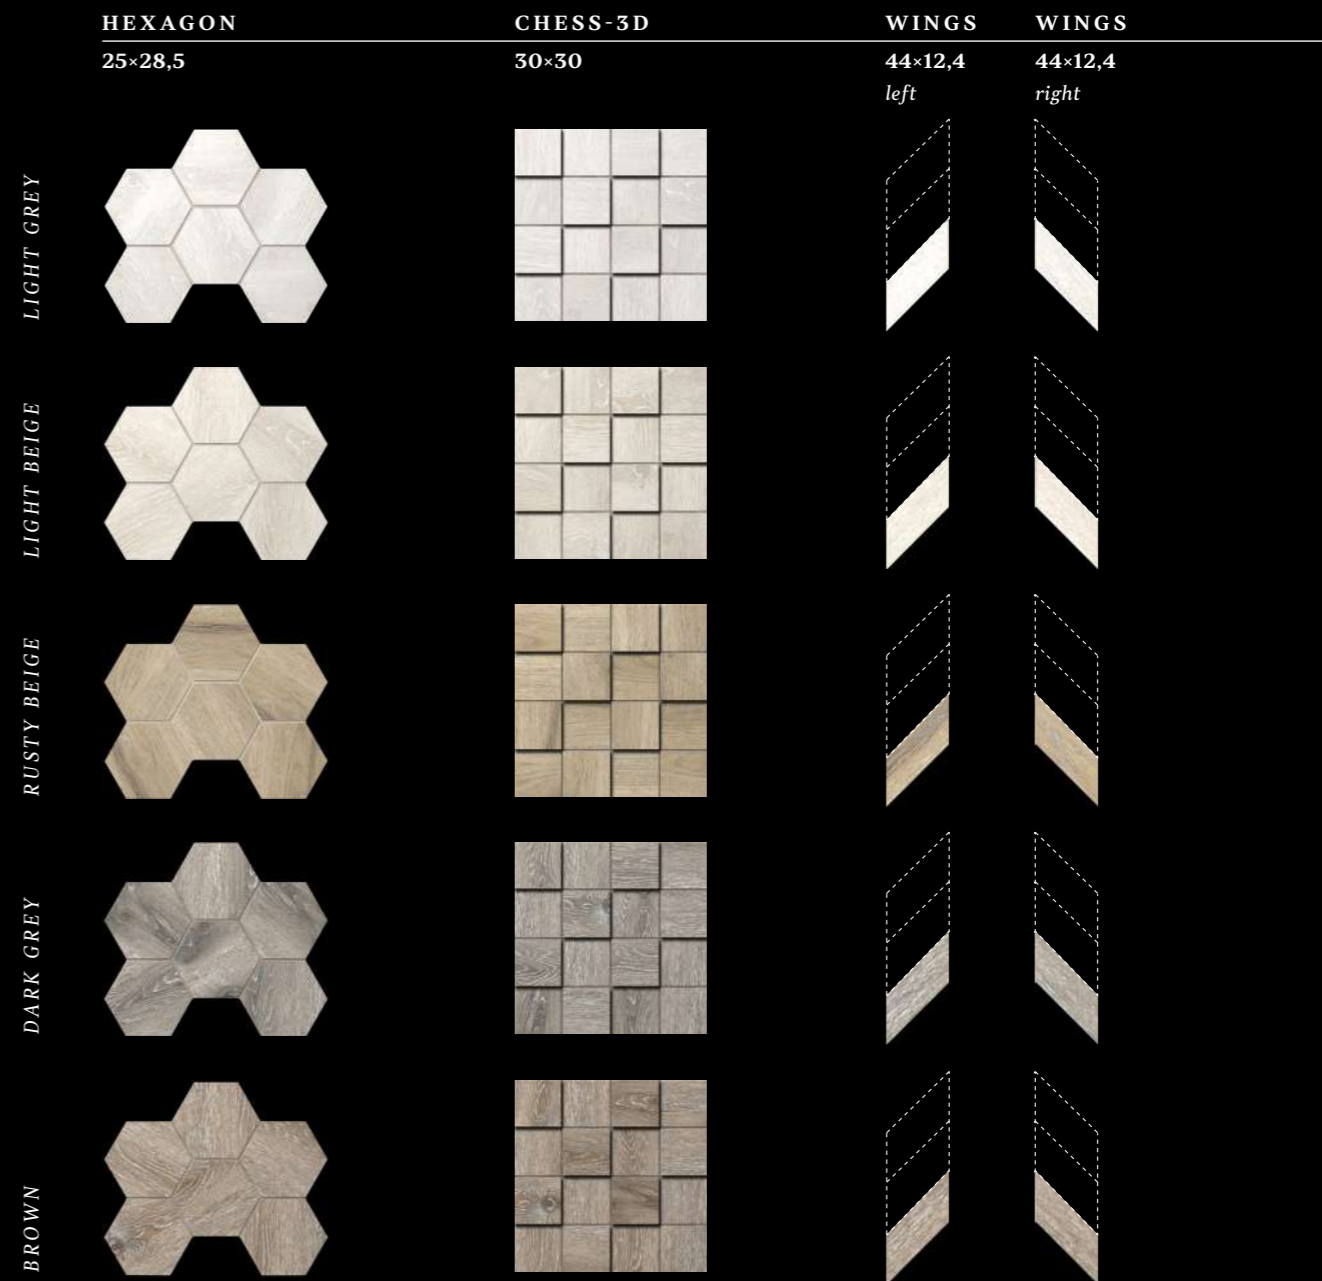

ДЕКОРЫ / DECORS

	HEXAGON	CHESS-3D
	25×28,5×1 см / 9,8×11,2×0,39 "	30×30×1 см / 12×12×0,39 "
ЦВЕТ / COLOR	SKU	SKU
поверхность / surface – неполированная / natural		
LIGHT GREY	MOSAIC/DA00_NS/25×28,5×10/HEXAGON	MOSAIC/DA00_NS/30×30×10/CHESS-3D/7,5×7,5
LIGHT BEIGE	MOSAIC/DA01_NS/25×28,5×10/HEXAGON	MOSAIC/DA01_NS/30×30×10/CHESS-3D/7,5×7,5
RUSTY BEIGE	MOSAIC/DA02_NS/25×28,5×10/HEXAGON	MOSAIC/DA02_NS/30×30×10/CHESS-3D/7,5×7,5
DARK GREY	MOSAIC/DA03_NS/25×28,5×10/HEXAGON	MOSAIC/DA03_NS/30×30×10/CHESS-3D/7,5×7,5
BROWN	MOSAIC/DA04_NS/25×28,5×10/HEXAGON	MOSAIC/DA04_NS/30×30×10/CHESS-3D/7,5×7,5

	WINGS ЛЕВЫЙ / WINGS LEFT	WINGS ПРАВЫЙ / WINGS RIGHT
	44×12,4×1 см / 17×5×0,39 "	44×12,4×1 см / 17×5×0,39 "
ЦВЕТ / COLOR	SKU	SKU
поверхность / surface – неполированная / natural		
LIGHT GREY	CHEVRON/DA00_NS/44×12,4×10/WINGS/LEFT	CHEVRON/DA00_NS/44×12,4×10/WINGS/RIGHT
LIGHT BEIGE	CHEVRON/DA01_NS/44×12,4×10/WINGS/LEFT	CHEVRON/DA01_NS/44×12,4×10/WINGS/RIGHT
RUSTY BEIGE	CHEVRON/DA02_NS/44×12,4×10/WINGS/LEFT	CHEVRON/DA02_NS/44×12,4×10/WINGS/RIGHT
DARK GREY	CHEVRON/DA03_NS/44×12,4×10/WINGS/LEFT	CHEVRON/DA03_NS/44×12,4×10/WINGS/RIGHT
BROWN	CHEVRON/DA04_NS/44×12,4×10/WINGS/LEFT	CHEVRON/DA04_NS/44×12,4×10/WINGS/RIGHT