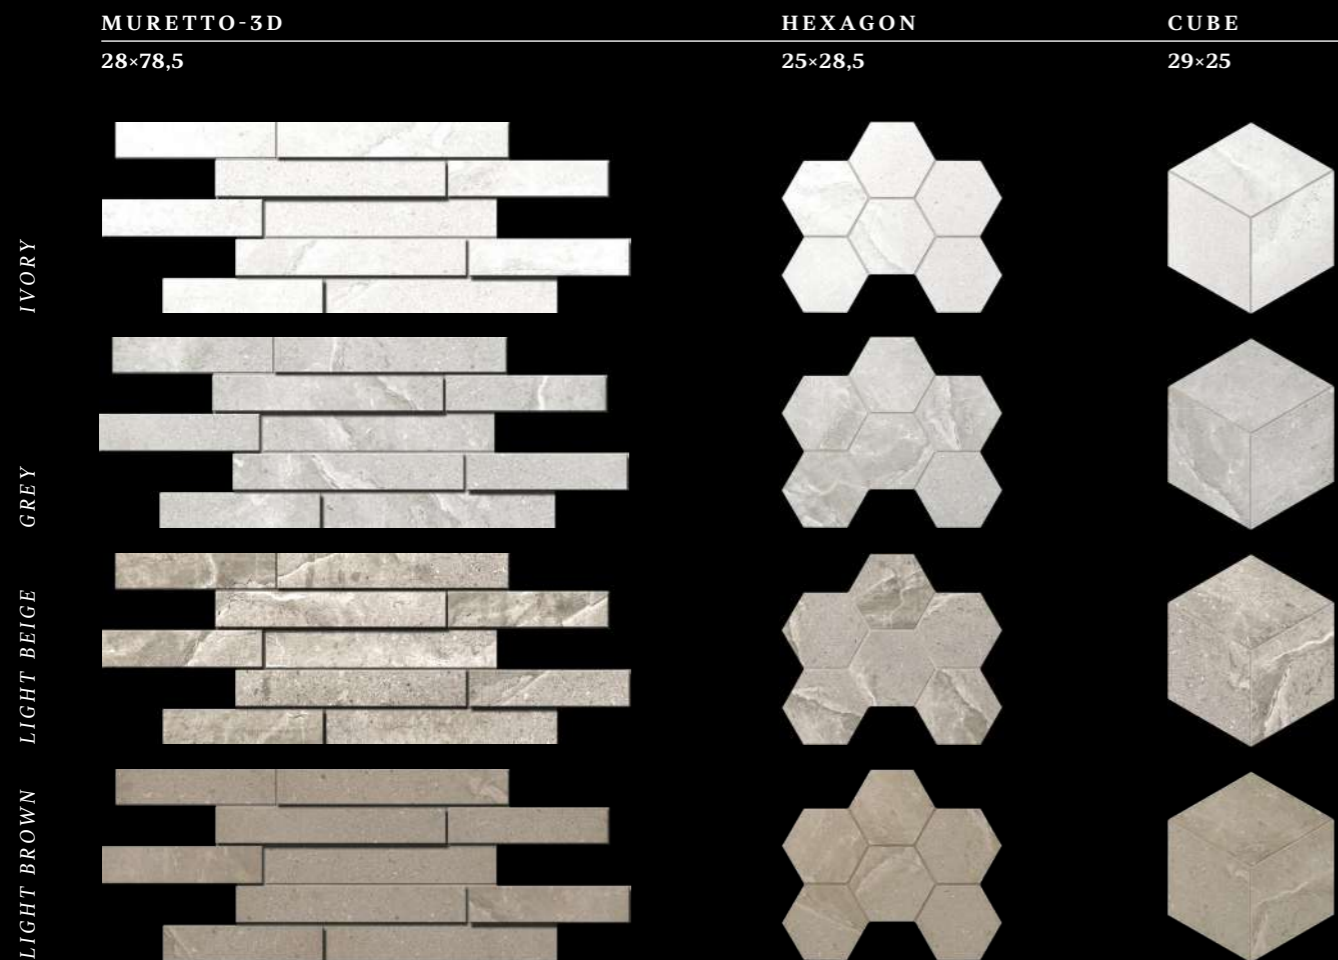

неп. nat. V3

Показатели противоскольжения: непол. поверхность
Slip Resistance: natural surface

R9 A DCOF > 0,42

разные
графические
рисунки
different
images

ДЕКОРЫ / DECORS

KAILAS. LIGHT BROWN 60×120×1 см / HEXAGON GREY 25×28,5×1 см