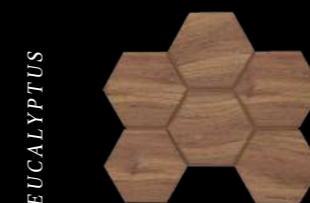

ДЕКОРЫ / DECORS

HEXAGON
25×28,5

TRAIL
19×120

HEXAGON

	25×28,5×1 см / 9,8×11,2×0,39 "
ЦВЕТ / COLOR	SKU
поверхность / surface — неполированная / natural	
OAK	MOSAIC/SI01_NS/25×28,5×10/HEXAGON
EUCALYPTUS	MOSAIC/SI02_NS/25×28,5×10/HEXAGON
PINE	MOSAIC/SI03_NS/25×28,5×10/HEXAGON
WALNUT	MOSAIC/SI04_NS/25×28,5×10/HEXAGON