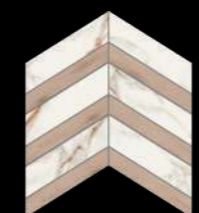

ДЕКОРЫ / DECORS

FASCIA

30×30

PLATINUM
/ OAKGOLD
/ EUCALYPTUSFERRUM
/ OAKPLATINUM
/ PINEGOLD
/ WALNUTFERRUM
/ PINE

CHEVRON

37,5×29

PLATINUM
/ OAKGOLD
/ EUCALYPTUSFERRUM
/ OAKPLATINUM
/ PINEGOLD
/ WALNUTFERRUM
/ PINE