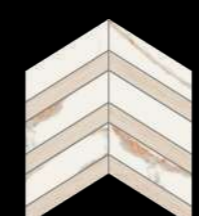

ДЕКОРЫ / DECORS

FASCIA

30×30

PLATINUM
/ OAKGOLD
/ EUCALYPTUSFERRUM
/ OAKPLATINUM
/ PINEGOLD
/ WALNUTFERRUM
/ PINE

CHEVRON

37,5×29

PLATINUM
/ OAKGOLD
/ EUCALYPTUSFERRUM
/ OAKPLATINUM
/ PINEGOLD
/ WALNUTFERRUM
/ PINE