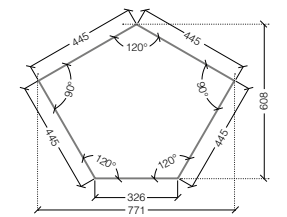

P008708 - decoro Floral 120x260 . 48"x102" rett.
SPESSORE / THICKNESS
6,5 mm . 1/4"

3 FACCE DIFFERENTI / 3 DIFFERENT PATTERNS

P008801J - 120x120 . 48"x48" rett.

P008806AJ - 60x120 . 24"x48" rett.

P008831 - Pentagono
m² / pc: 0,29712