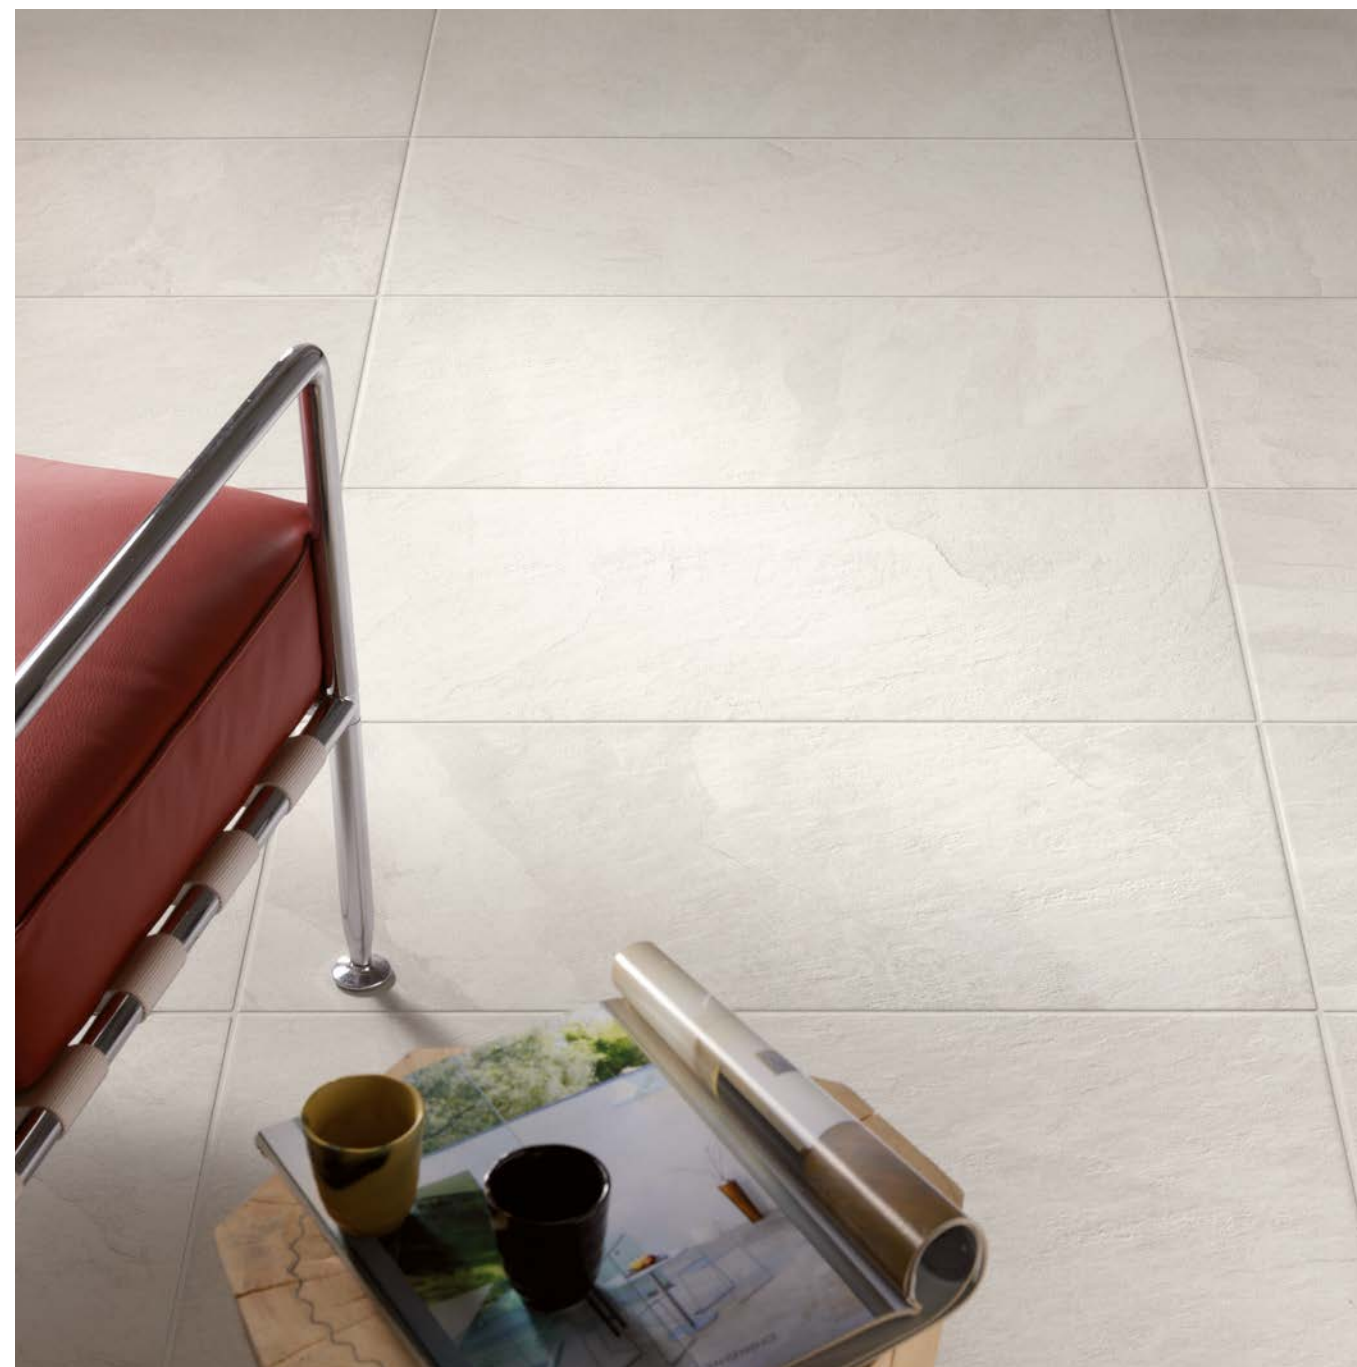

RIVESTIMENTO / WALL:
DE Silver Mix Muretto 3D 30x60 nat.

PAVIMENTO / FLOOR:
DE Antracite 60x60 nat.

RIVESTIMENTO / WALL: DE White muretto 30x60
PAVIMENTO / FLOOR: DE Silver Mix 40x80 nat.

DE Antracite 60x60 - 30x60 - 30x30