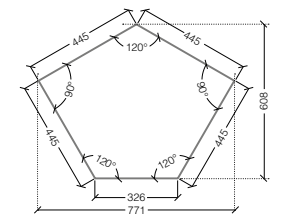

P008833 - Pentagono
m² / pc: 0,29712

SPESSORE
THICKNESS
6,5 mm . ¼"