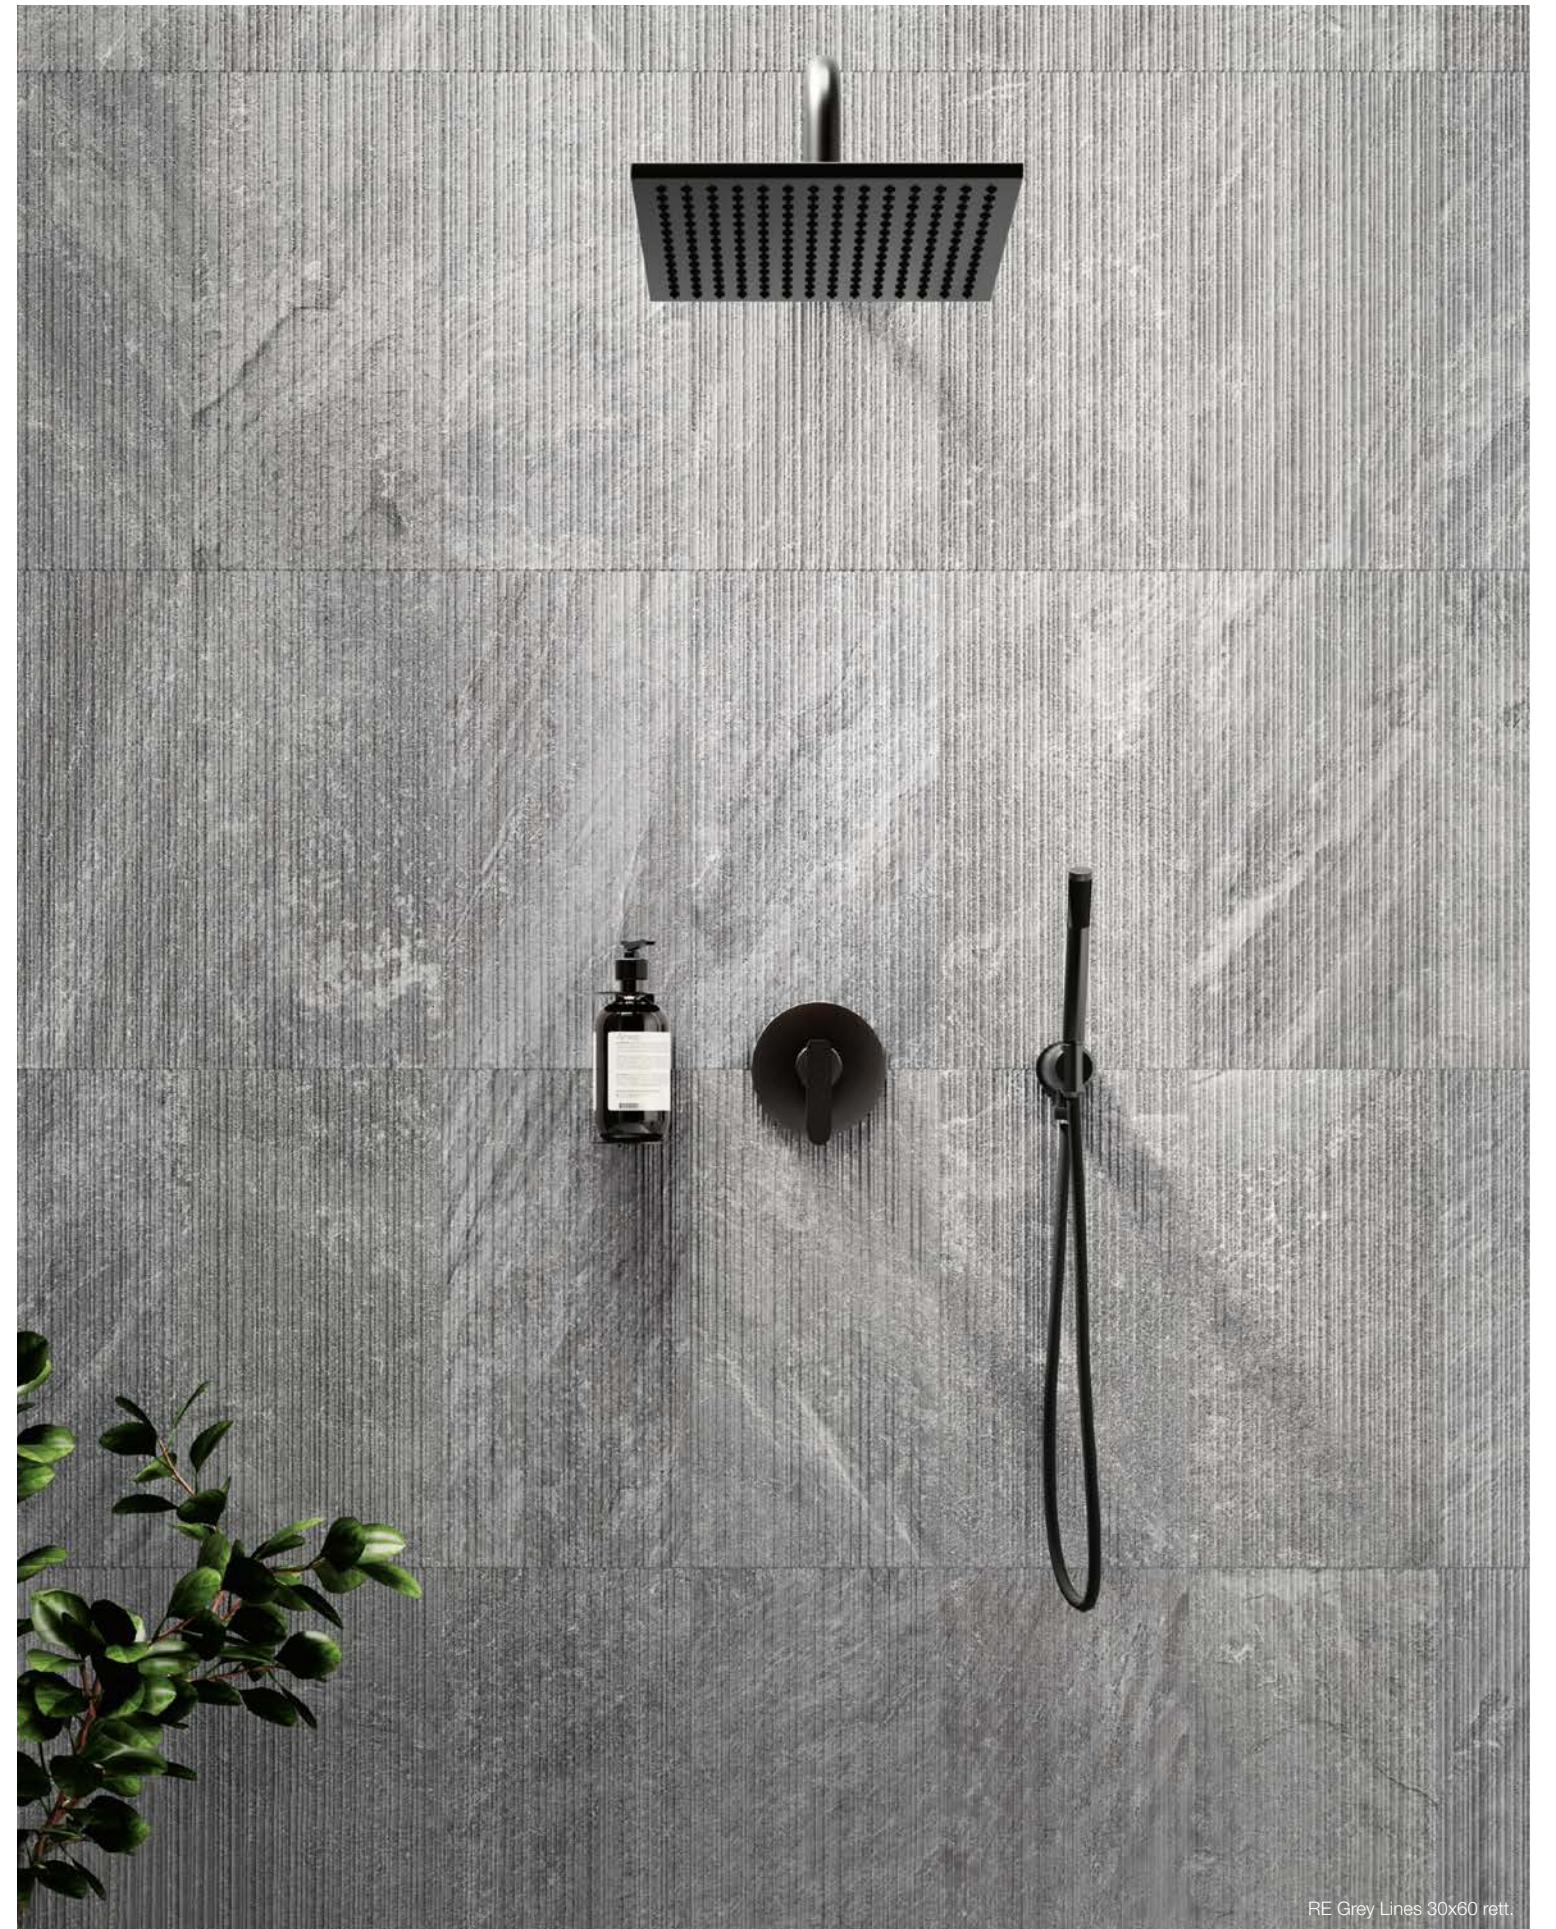

RIVESTIMENTO / WALL
RE Grey Lines 30x60 rett.
RE Grey mosaico Foliage 30x32

PAVIMENTO / FLOOR
RE Grey 20x40 Grip nat.

RE Grey Lines 30x60 rett.

RIVESTIMENTO BANCO BAR / BAR COUNTER UNIT
RE Almond Mosaico Foliage 30x32