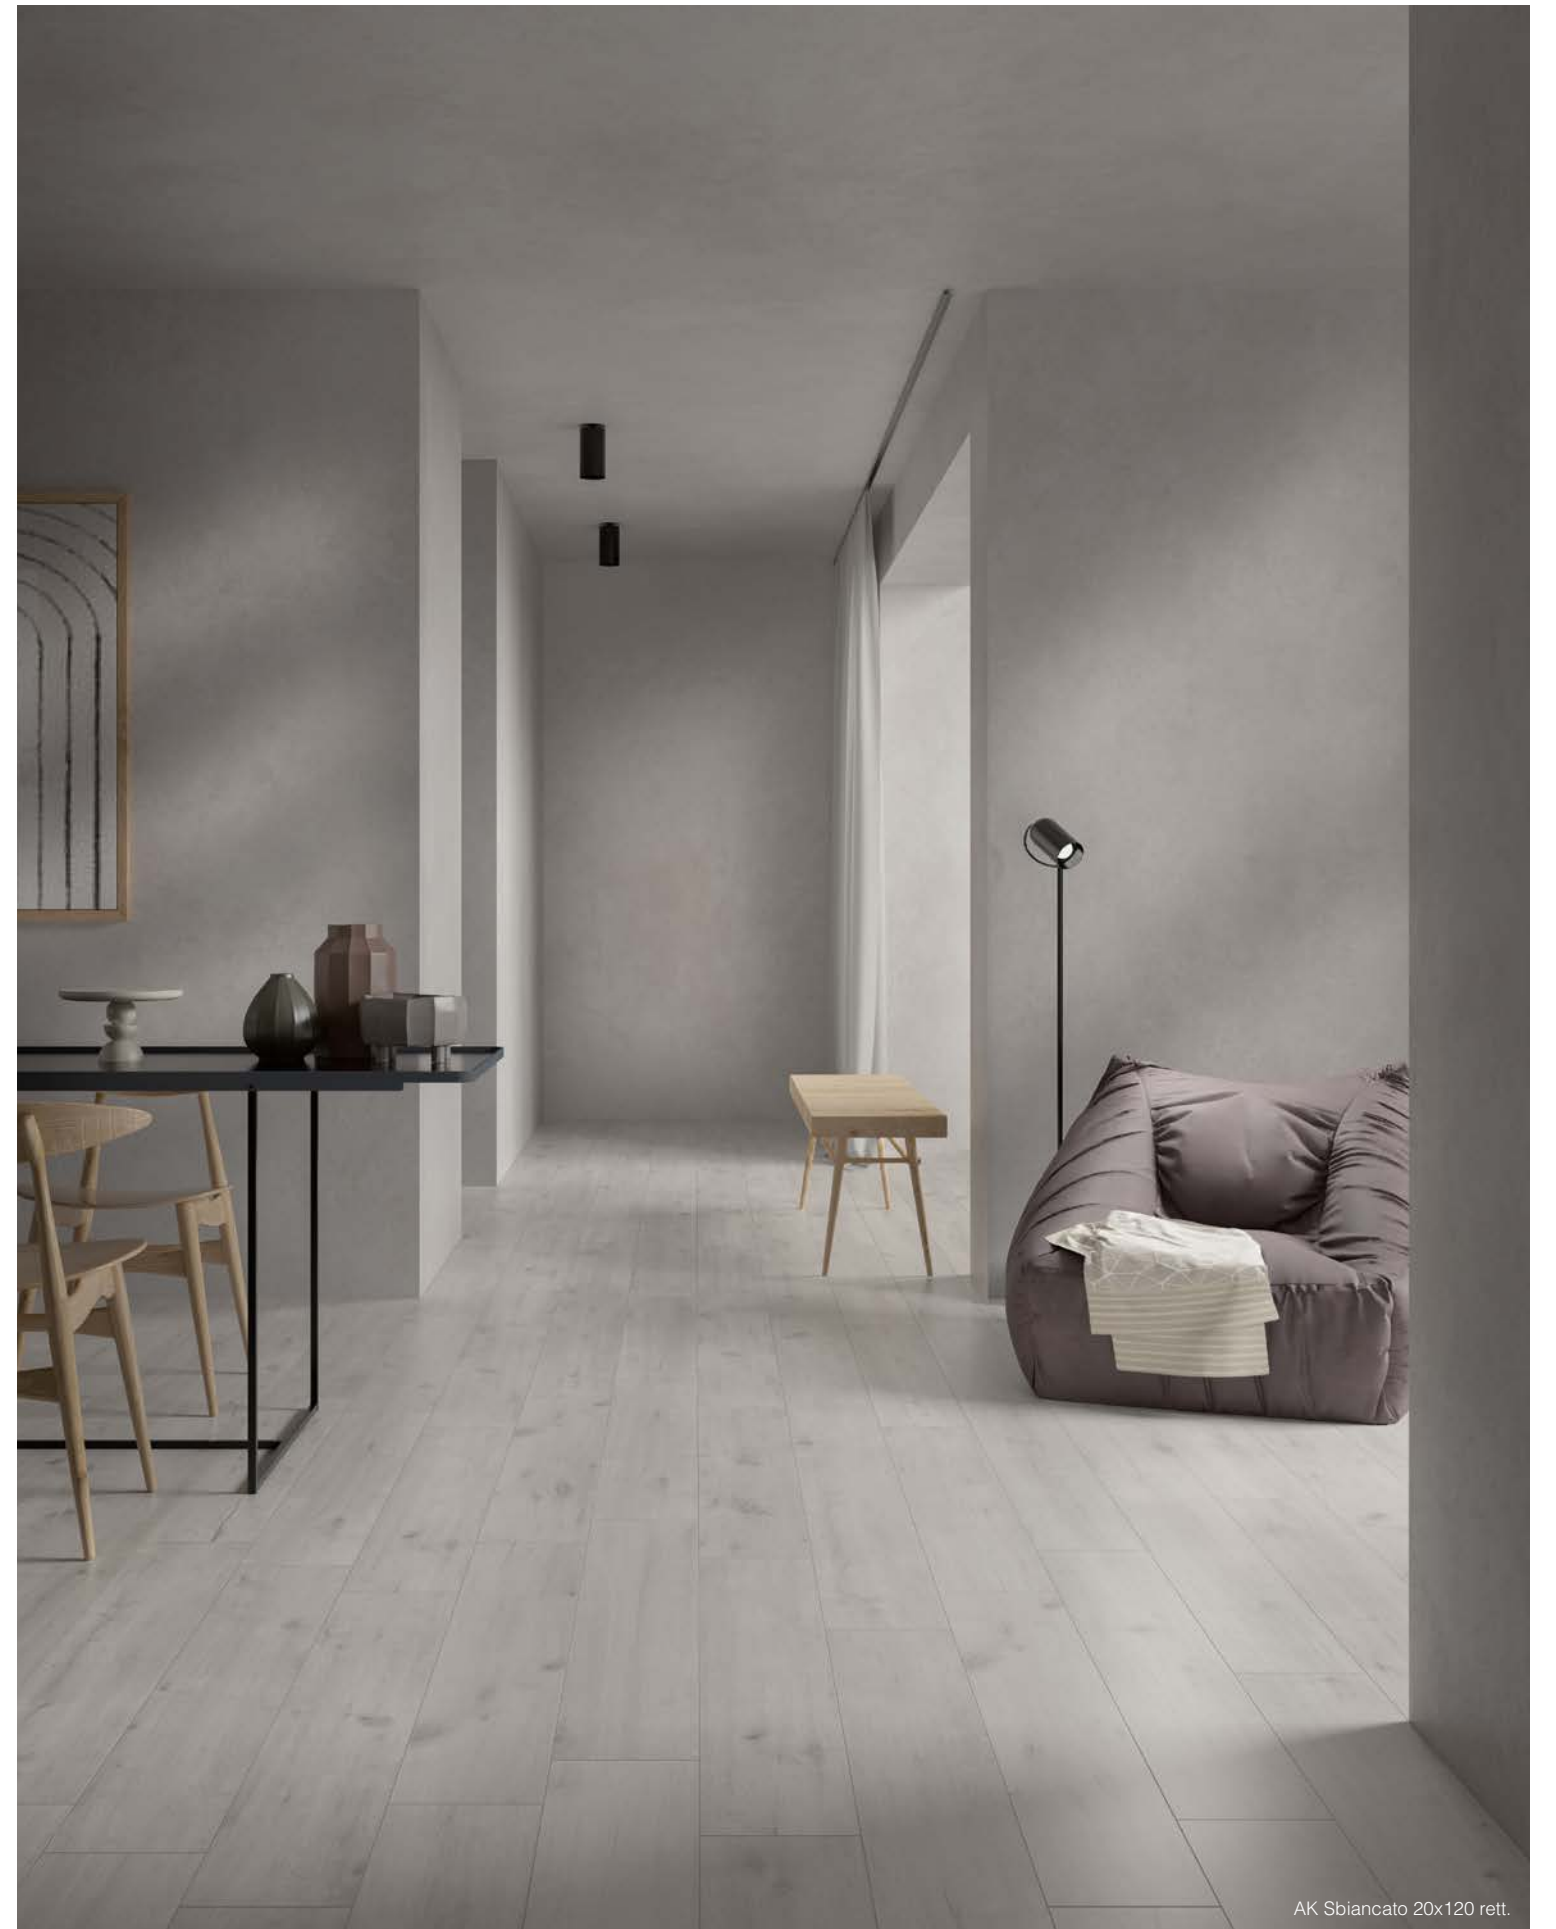

AK Sbiancato 20x120 rett.