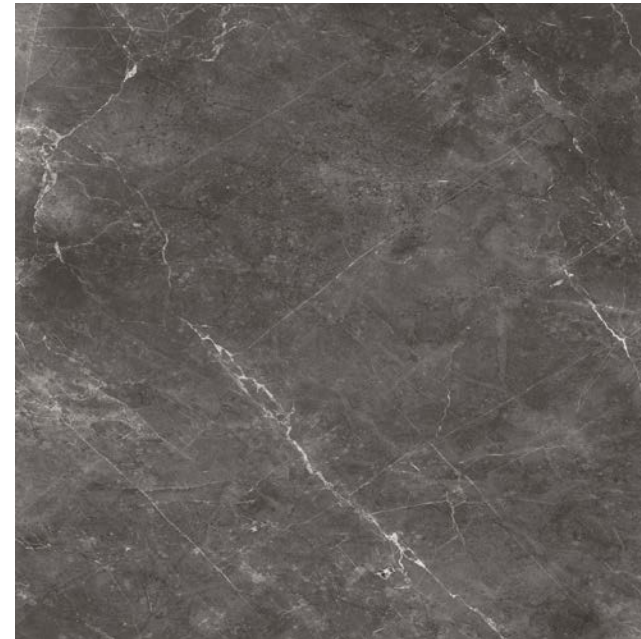

Battiscopa ●
7x120 shine
7x120 nat. rett.

Gradone Assemblato ●
3x33x120 shine
3x33x120 nat. rett.

Ang. Gradone Assemblato ●
3x33x120 shine (DX - SX)
3x33x120 nat. rett. (DX - SX)

SU EMPERADOR DARK

P009355 - 120x260 . 48"x102" rett. shine