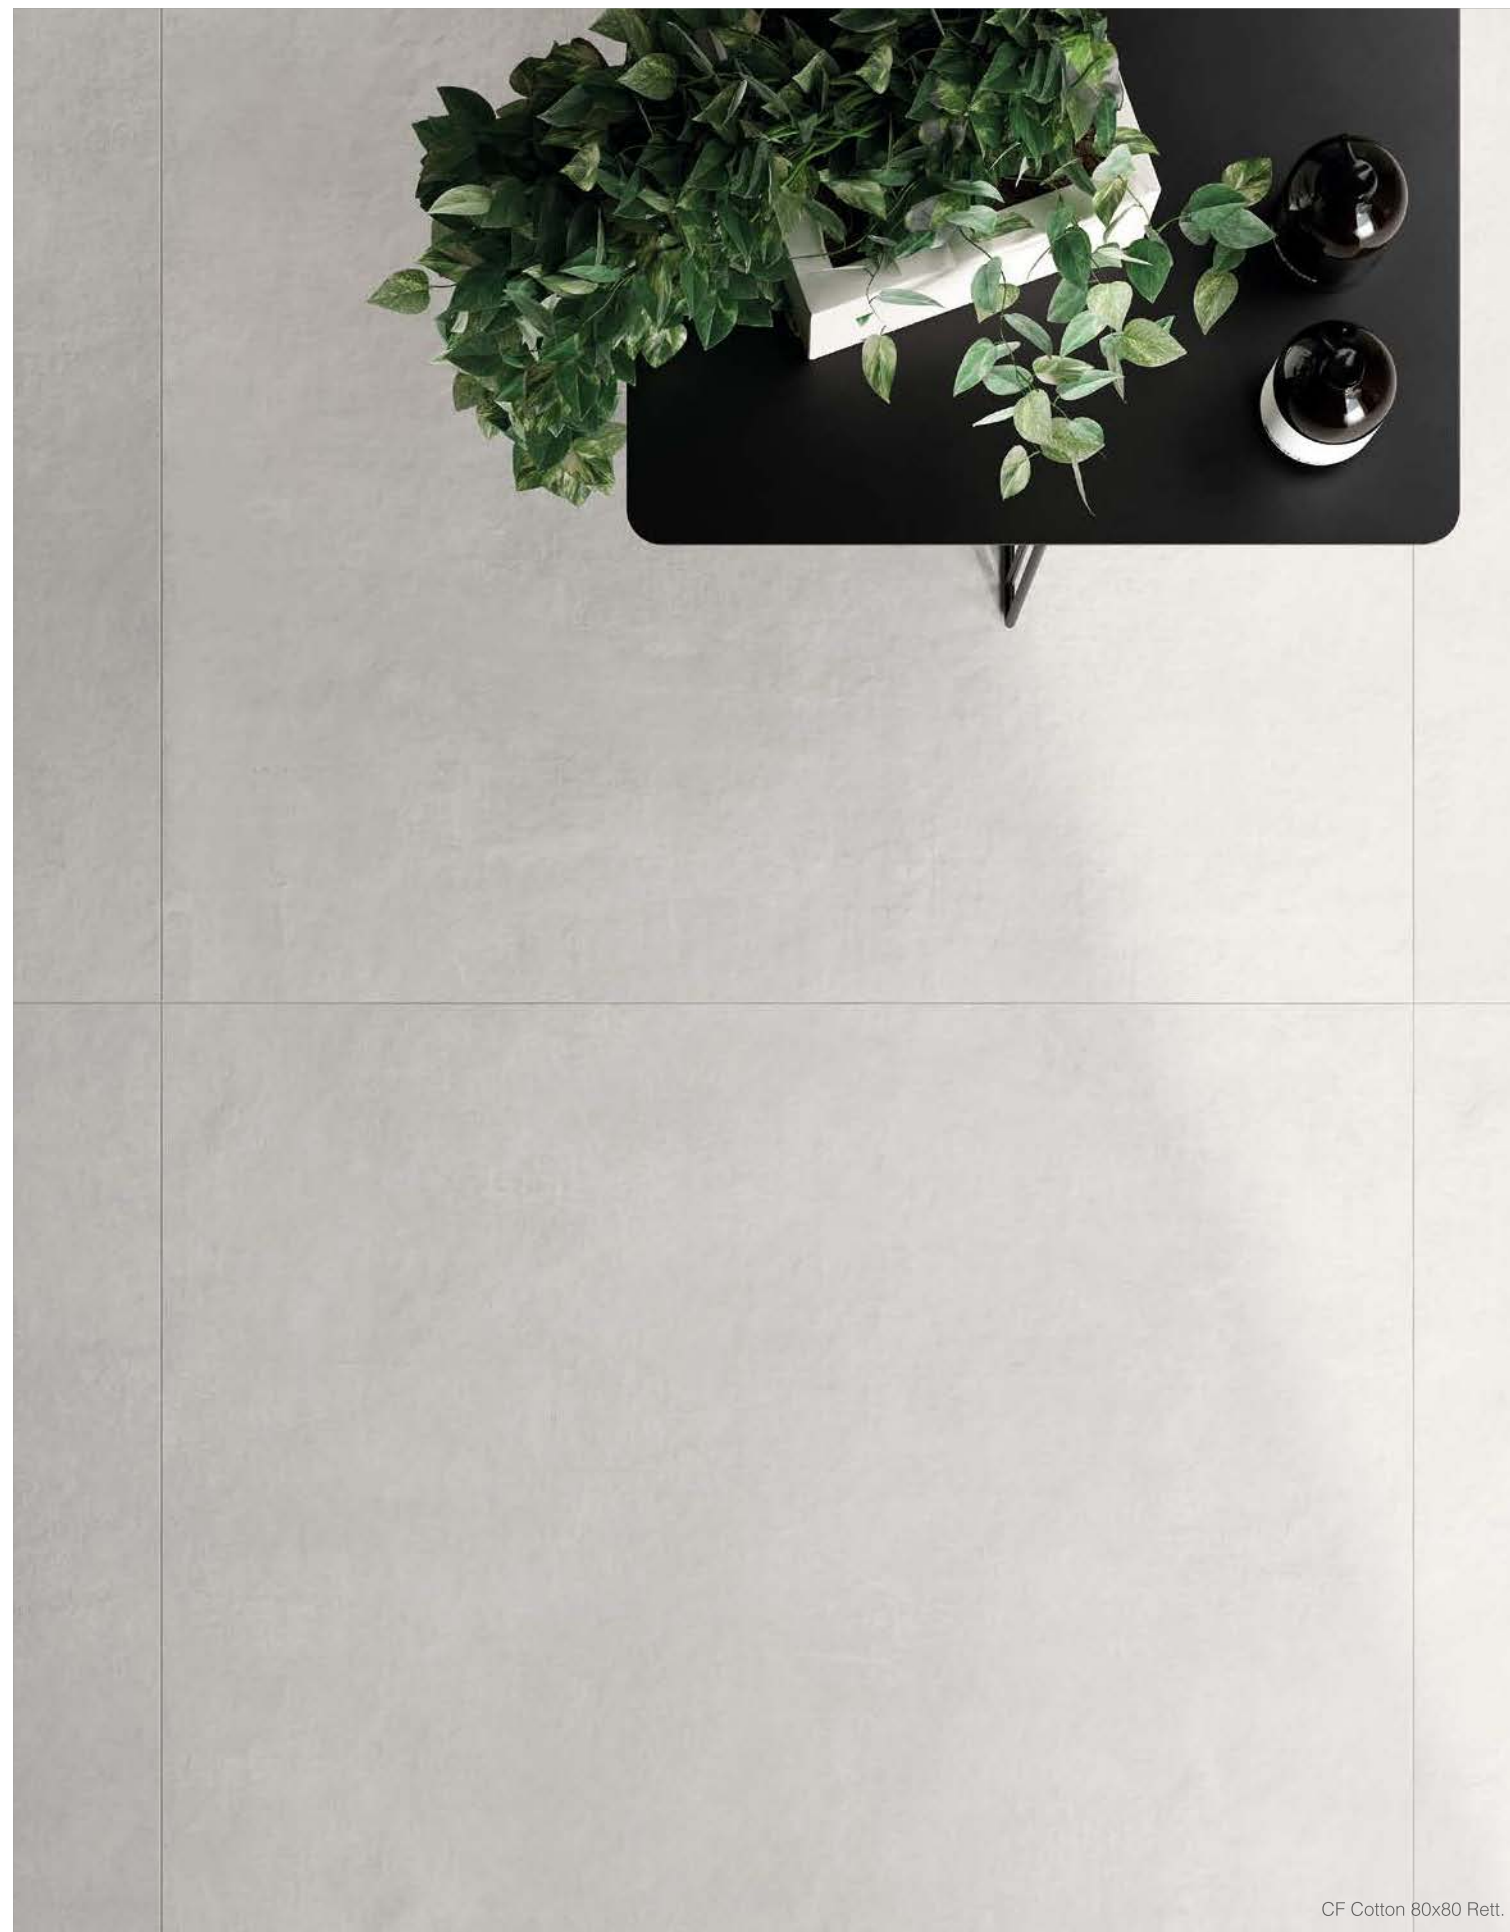

CF Ocean 120x120 Rett.

RIVESTIMENTO / WALL
CF Ligh 60x120

BACKSPLASH:
CF Cotton Modernist 30x60

PAVIMENTO / FLOOR
CF Mud 60x60 rett.

RIVESTIMENTO / WALL:
CF Pine Green Brick 7,5x40 - CF Mud Brick 7,5x40

PAVIMENTO / FLOOR:
CF Light 120x120 Rett.