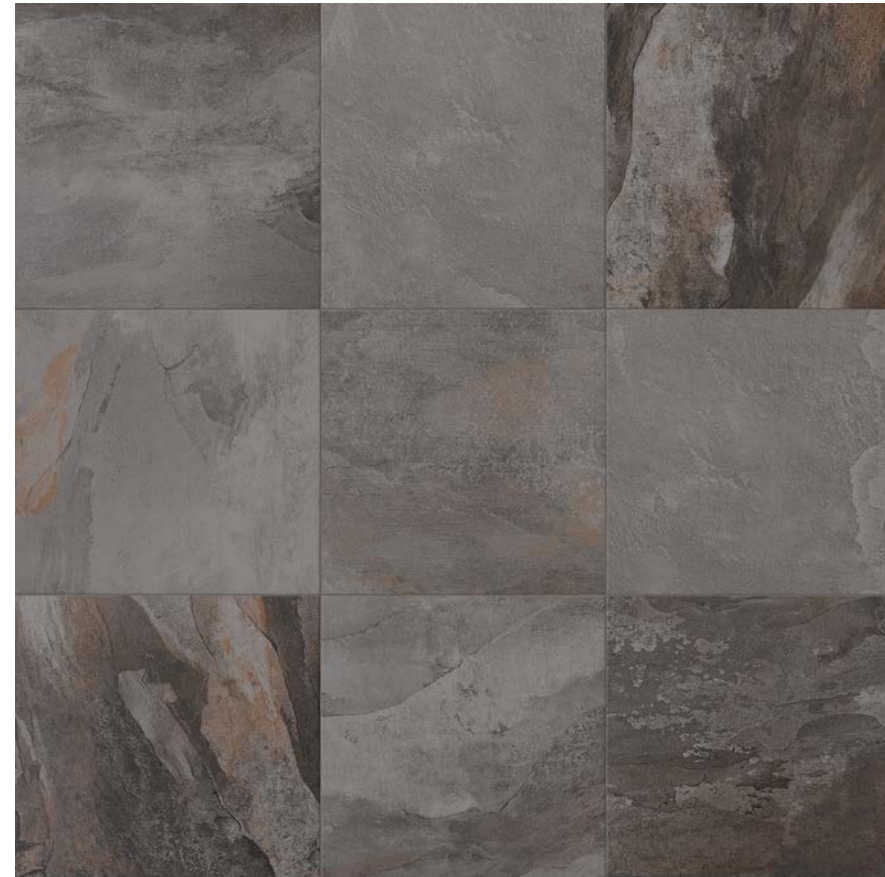

DE SILVER MIX

60x60 nat.

DE ANTRACITE