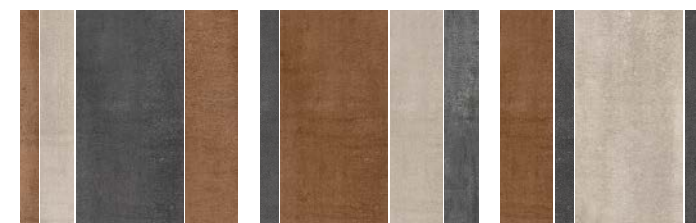

P008817J - 40x80 . 16"x32" rett.

P008837 - mosaico
30x30 . 12"x12"
(5x5 . 2"x2")

P008822J - decoro Dots
40x80 . 16"x32" rett.

P008826 - decoro Stripes Warm 40x40 . 16"x16" rett.

listello Copriangolo 120 . 48" rett. SPESSORE / THICKNESS 6,5
listello Copriangolo 120 . 48" rett. SPESSORE / THICKNESS 10