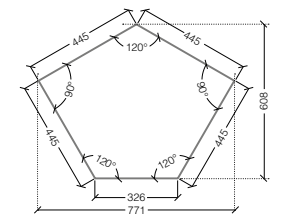

P008830 - Pentagono
m² / pc: 0,29712

SPESSORE
THICKNESS
6,5 mm . 1/4"