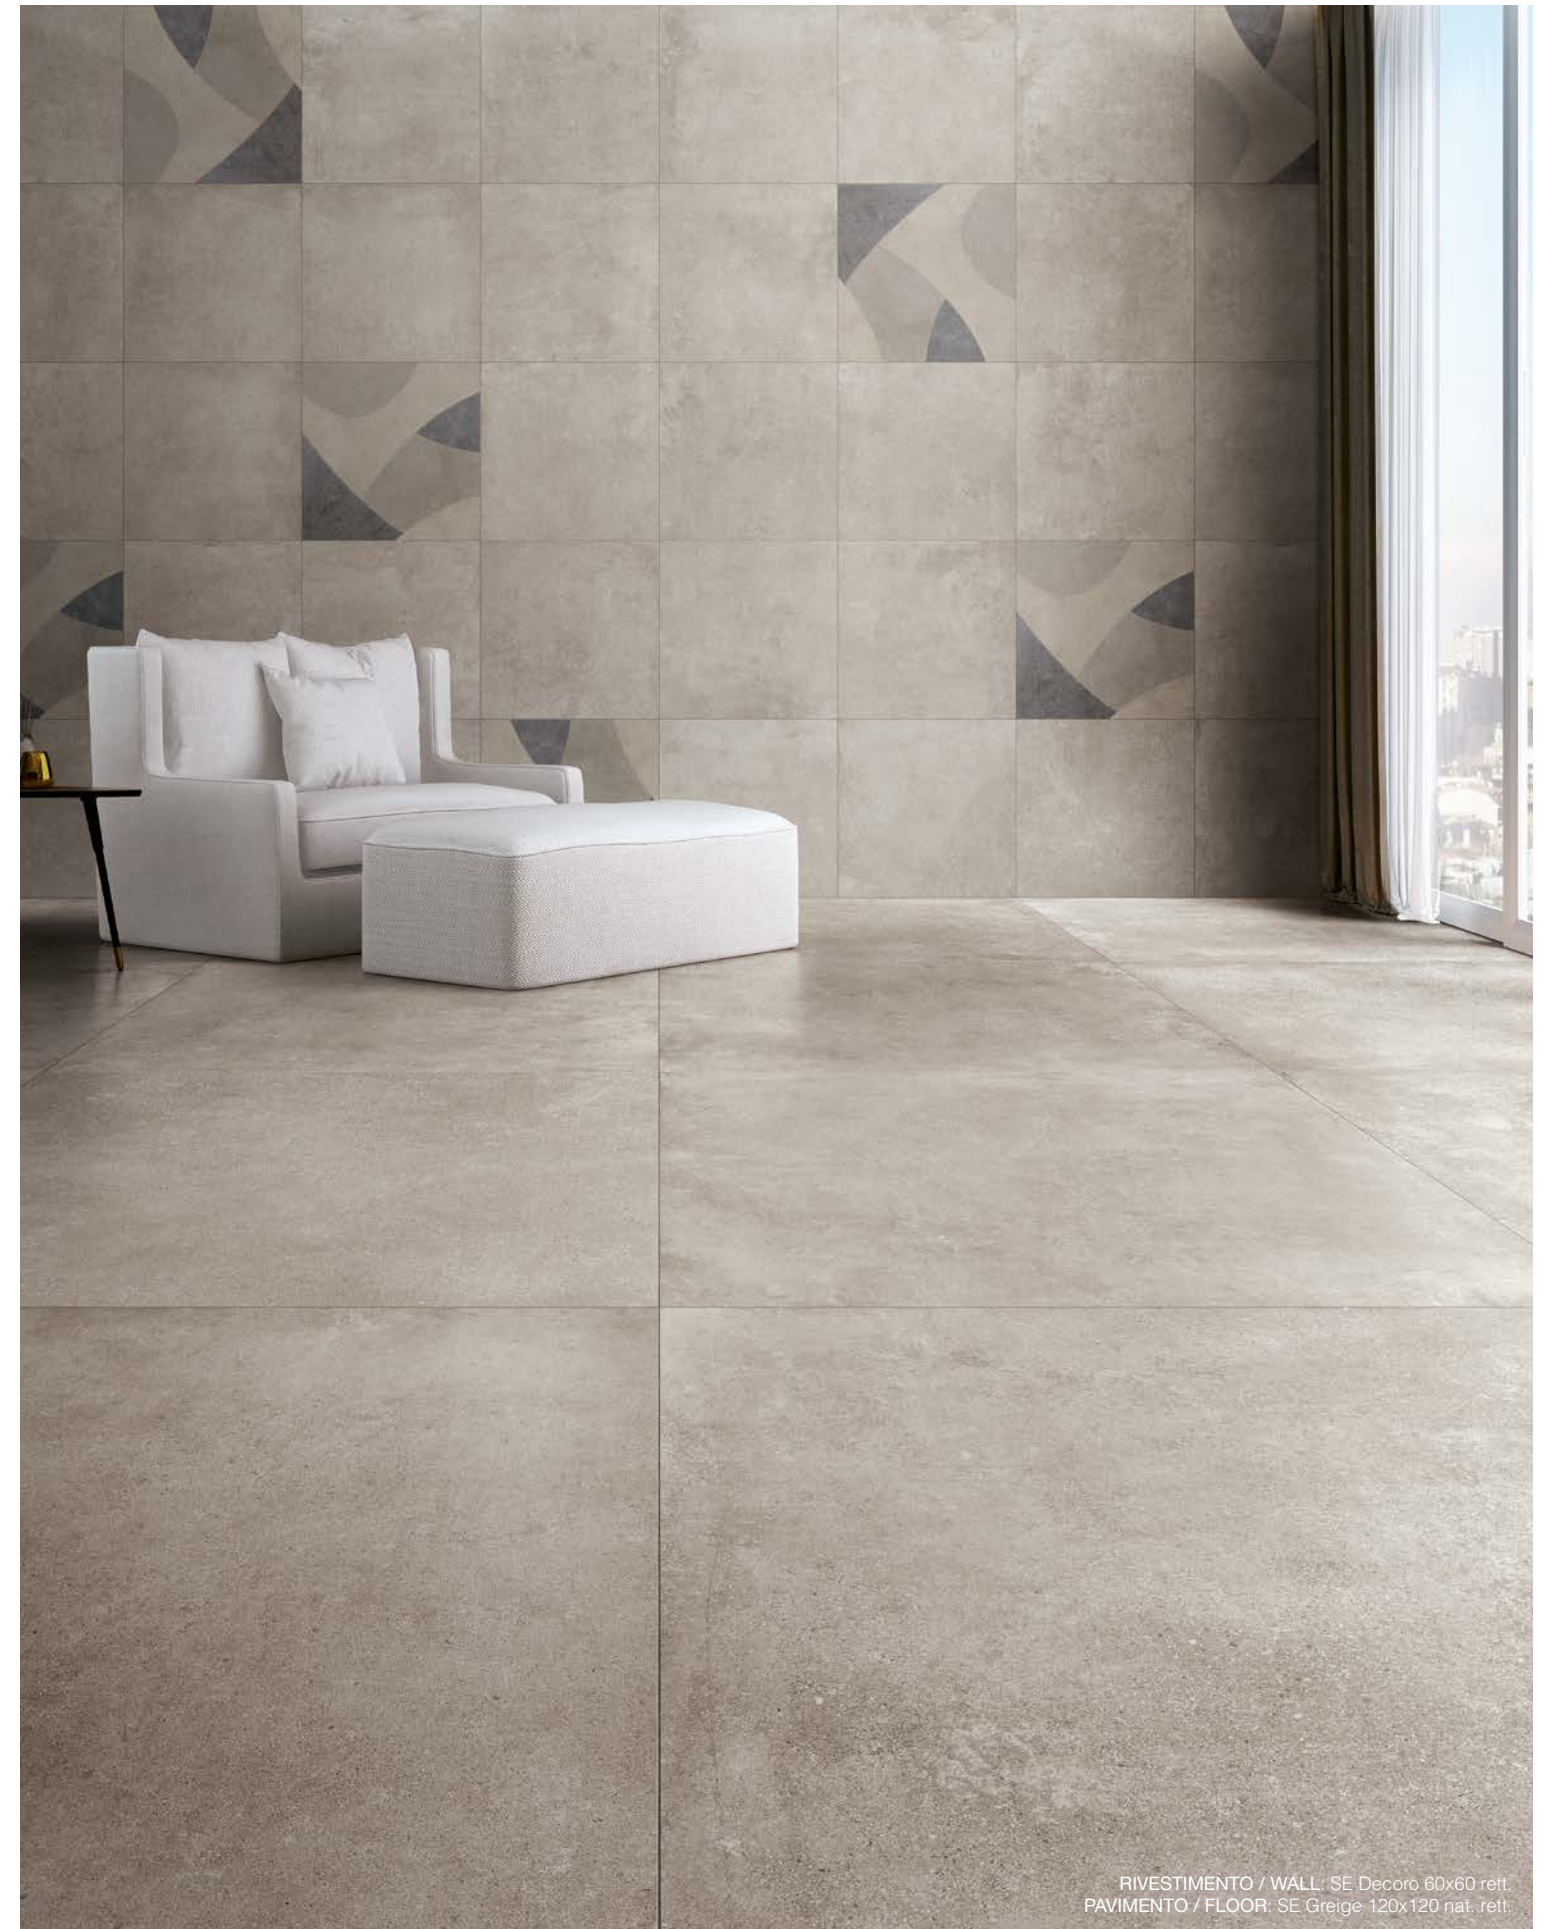

P008122 - mosaico
30x30 . 12"x12"
(5x5 . 2"x2")

P008125 - muretto **30x60** . 12"x12"

P008130 - listello decoro **7x60** . 2"³/₄"x24" rett.

❖ **DISPONIBILE IN TUTTI I COLORI**
Available in all colours
Disponible dans toutes les couleurs
In allen Farben erhältlich
Se comercializas en todos los colores