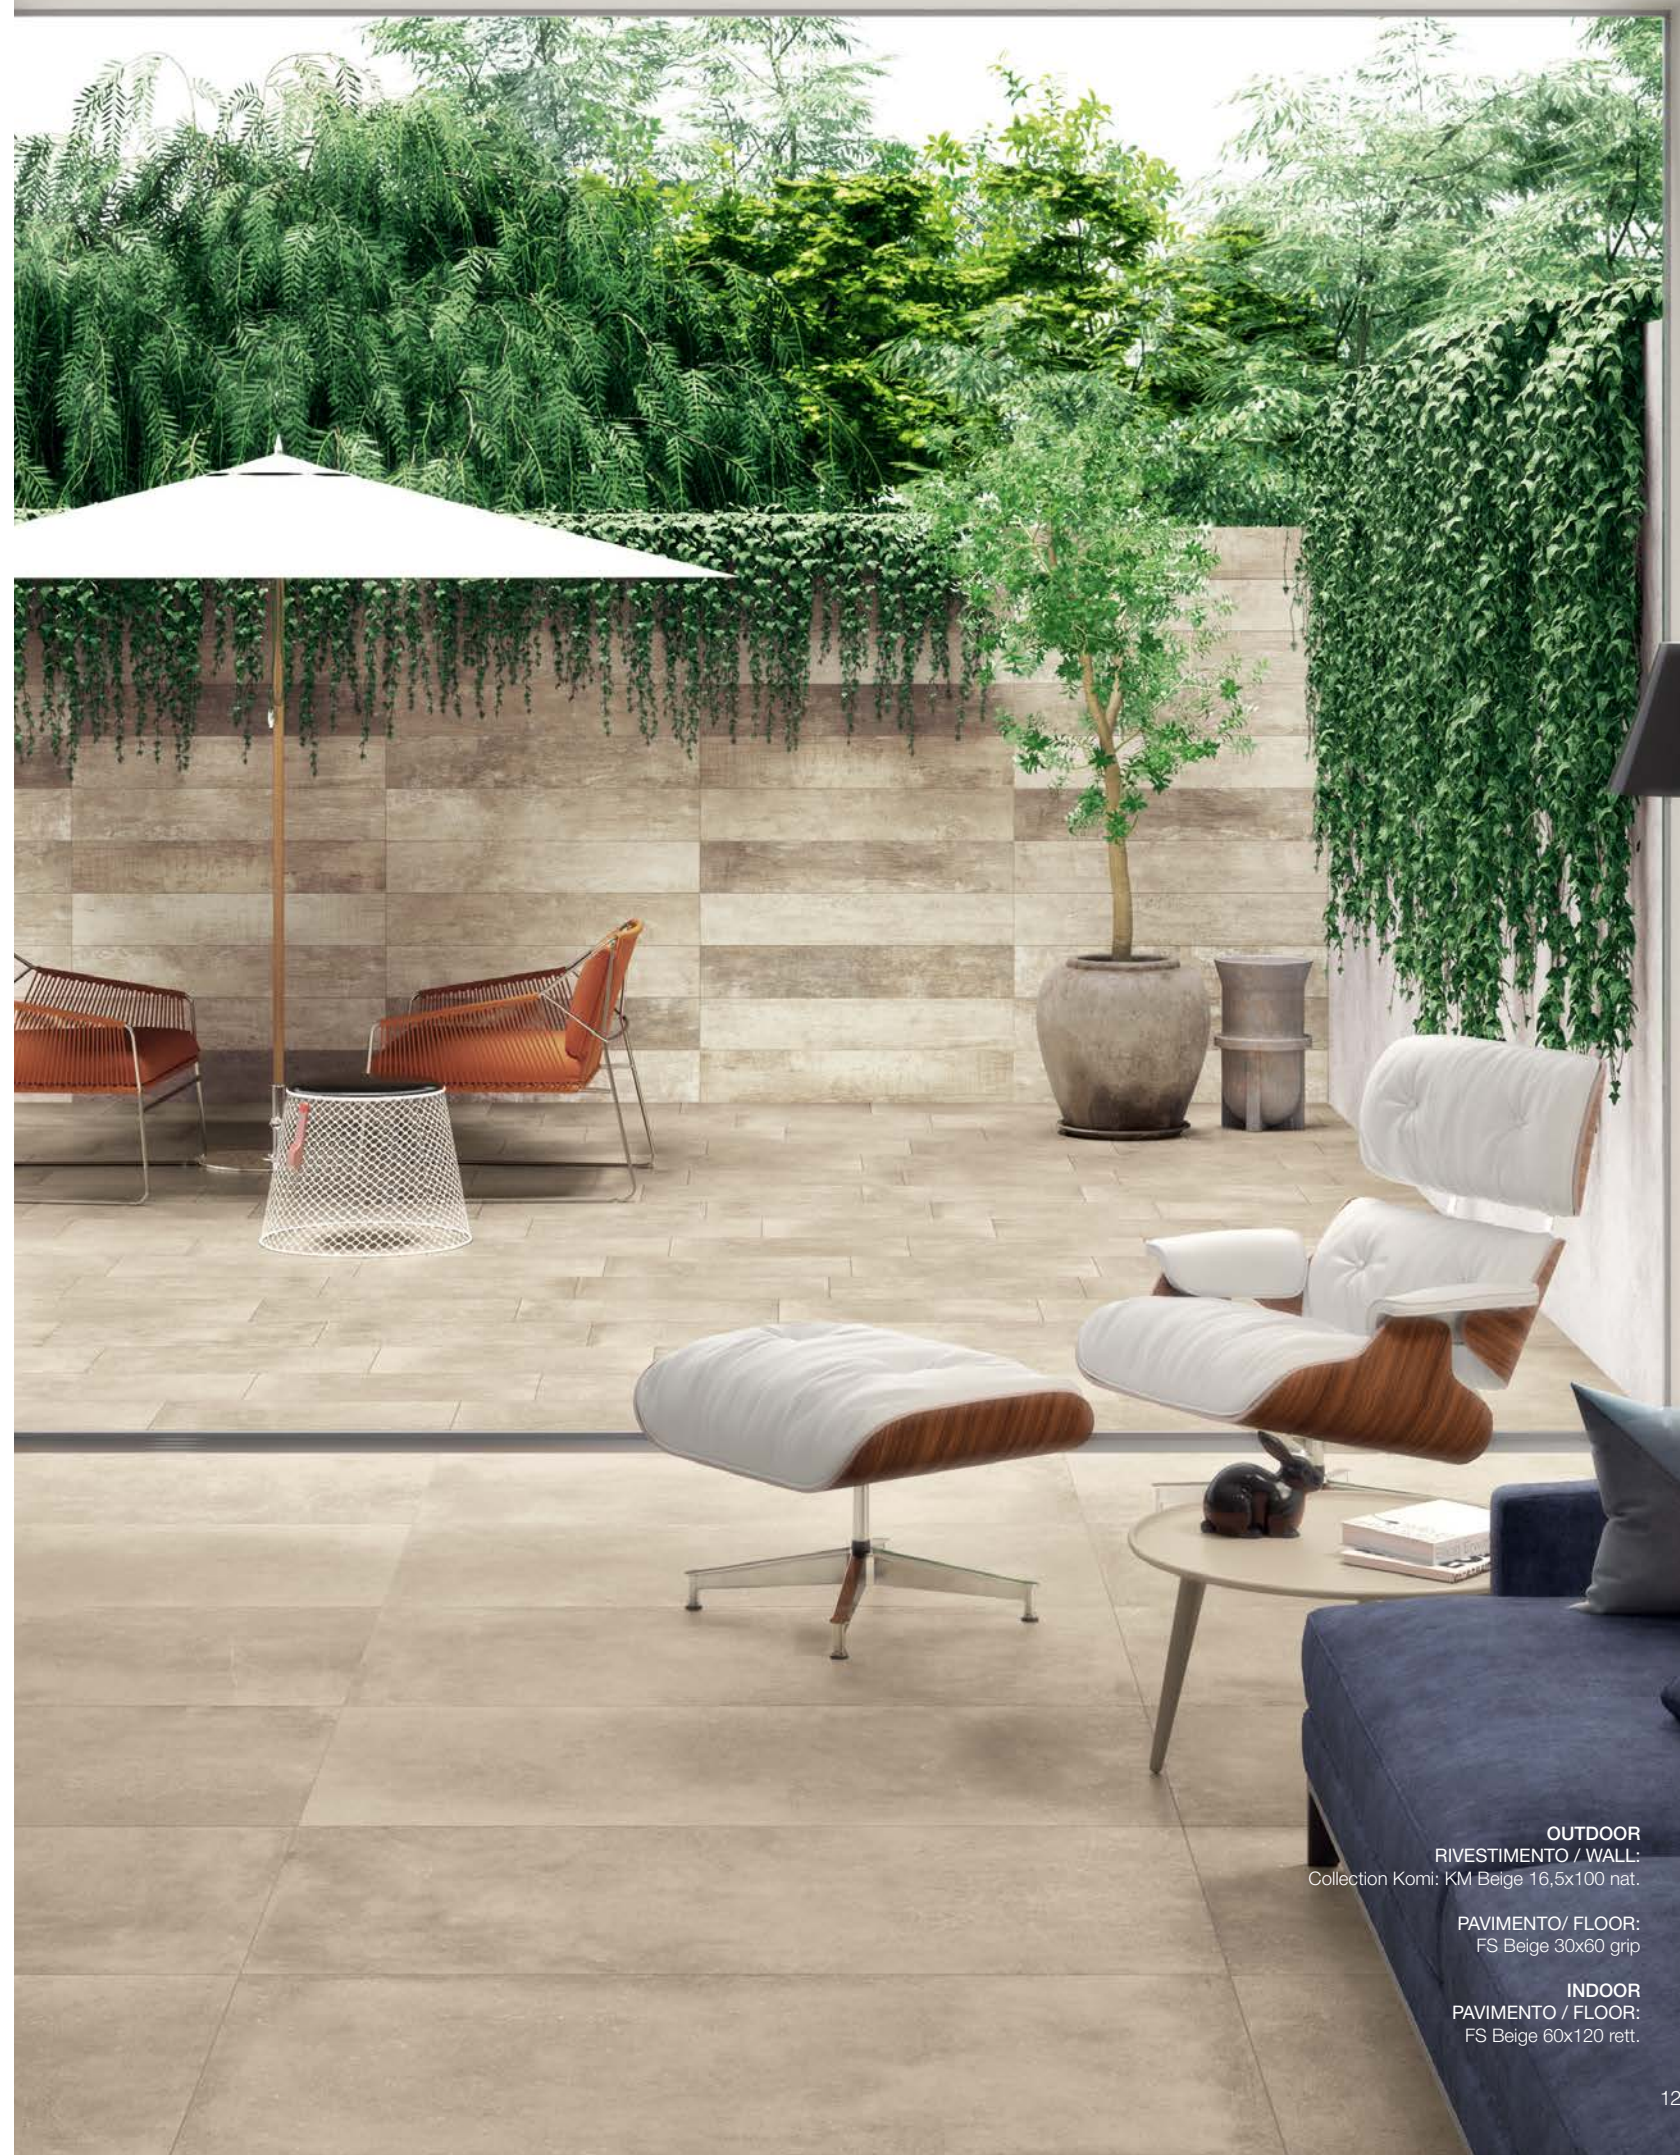

RIVESTIMENTO / WALL:
FS White Decoro 30x60 rett.

PAVIMENTO/ FLOOR
FS Grey 80x80 rett.

RIVESTIMENTO / WALL:
FS Black 60x120 rett.
FS Dark Grey 60x120 rett.

PAVIMENTO/ FLOOR:
FS Dark Grey 60x120 rett.

FS Black muretto 30x60
FS Dark Grey 60x120 rett.