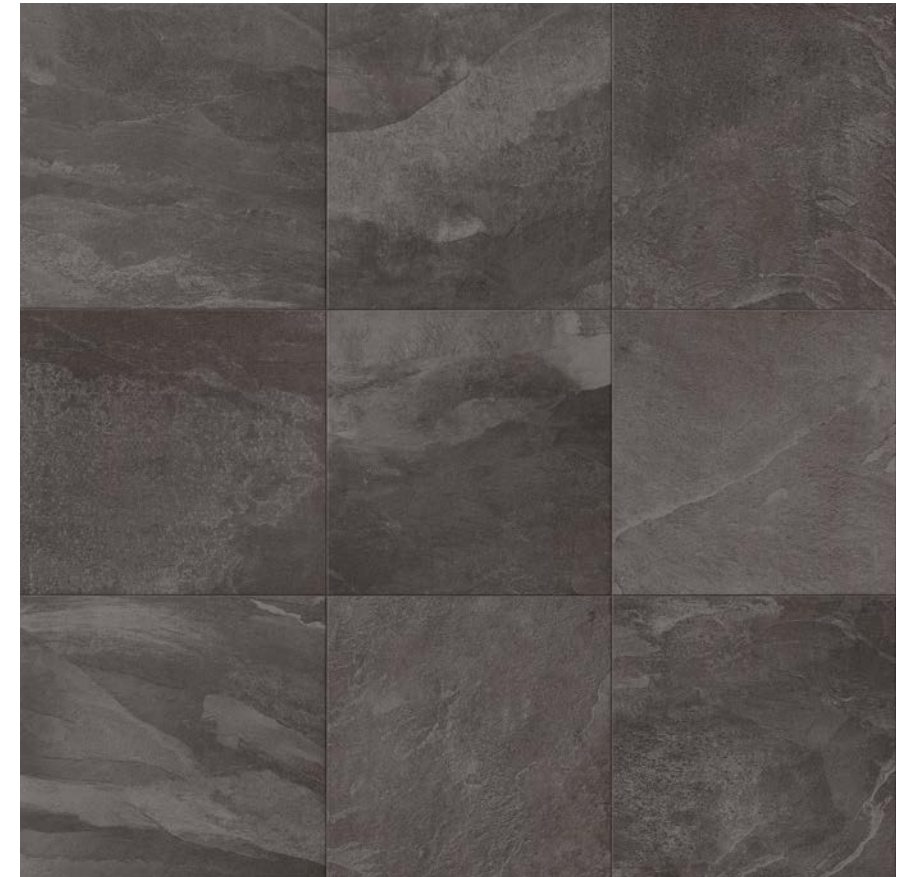

60x60 nat.

✦ **DISPONIBILE IN TUTTI I COLORI**

Available in all colours
Disponible dans toutes les couleurs
In allen Farben erhältlich
Se comercializas en todos los colores