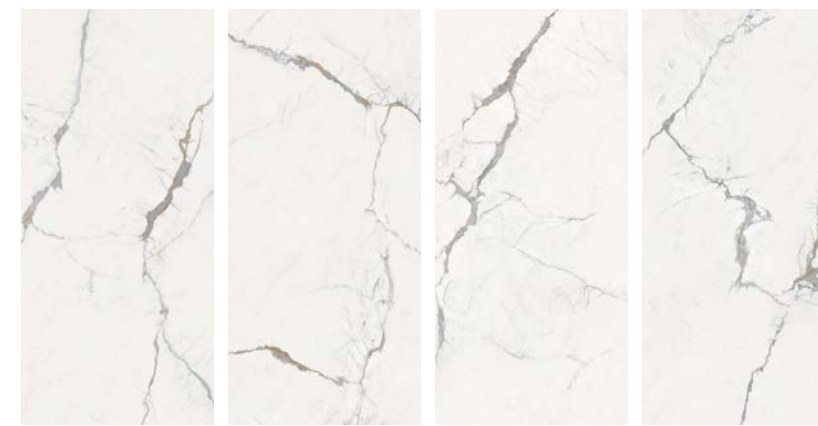

DISPONIBILE IN TUTTI I COLORI

Available in all colours
Disponible dans toutes les couleurs
In allen Farben erhältlich
Se comercializas en todos los colores