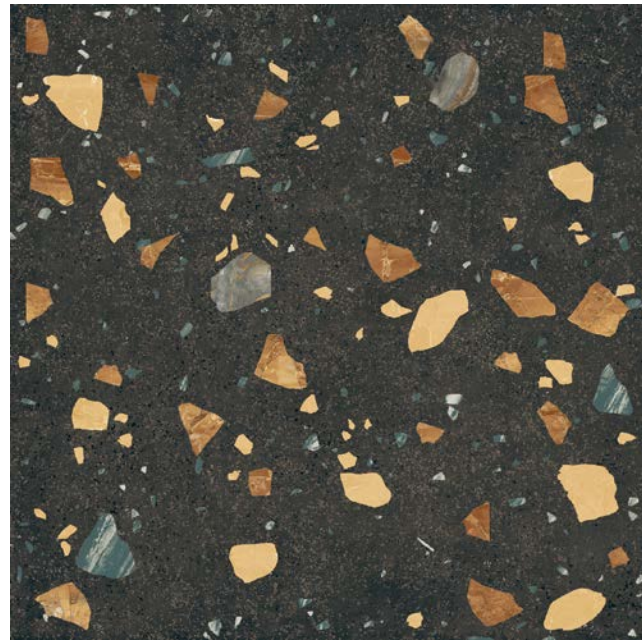

CF DARK

P010487 - 120x120 . 48"x48" rett.