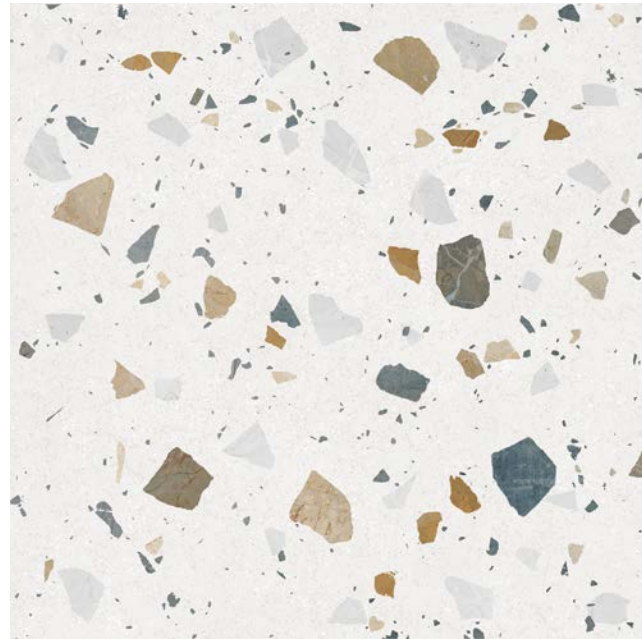

CF LIGHT

P010486 - 120x120 . 48"x48" rett.