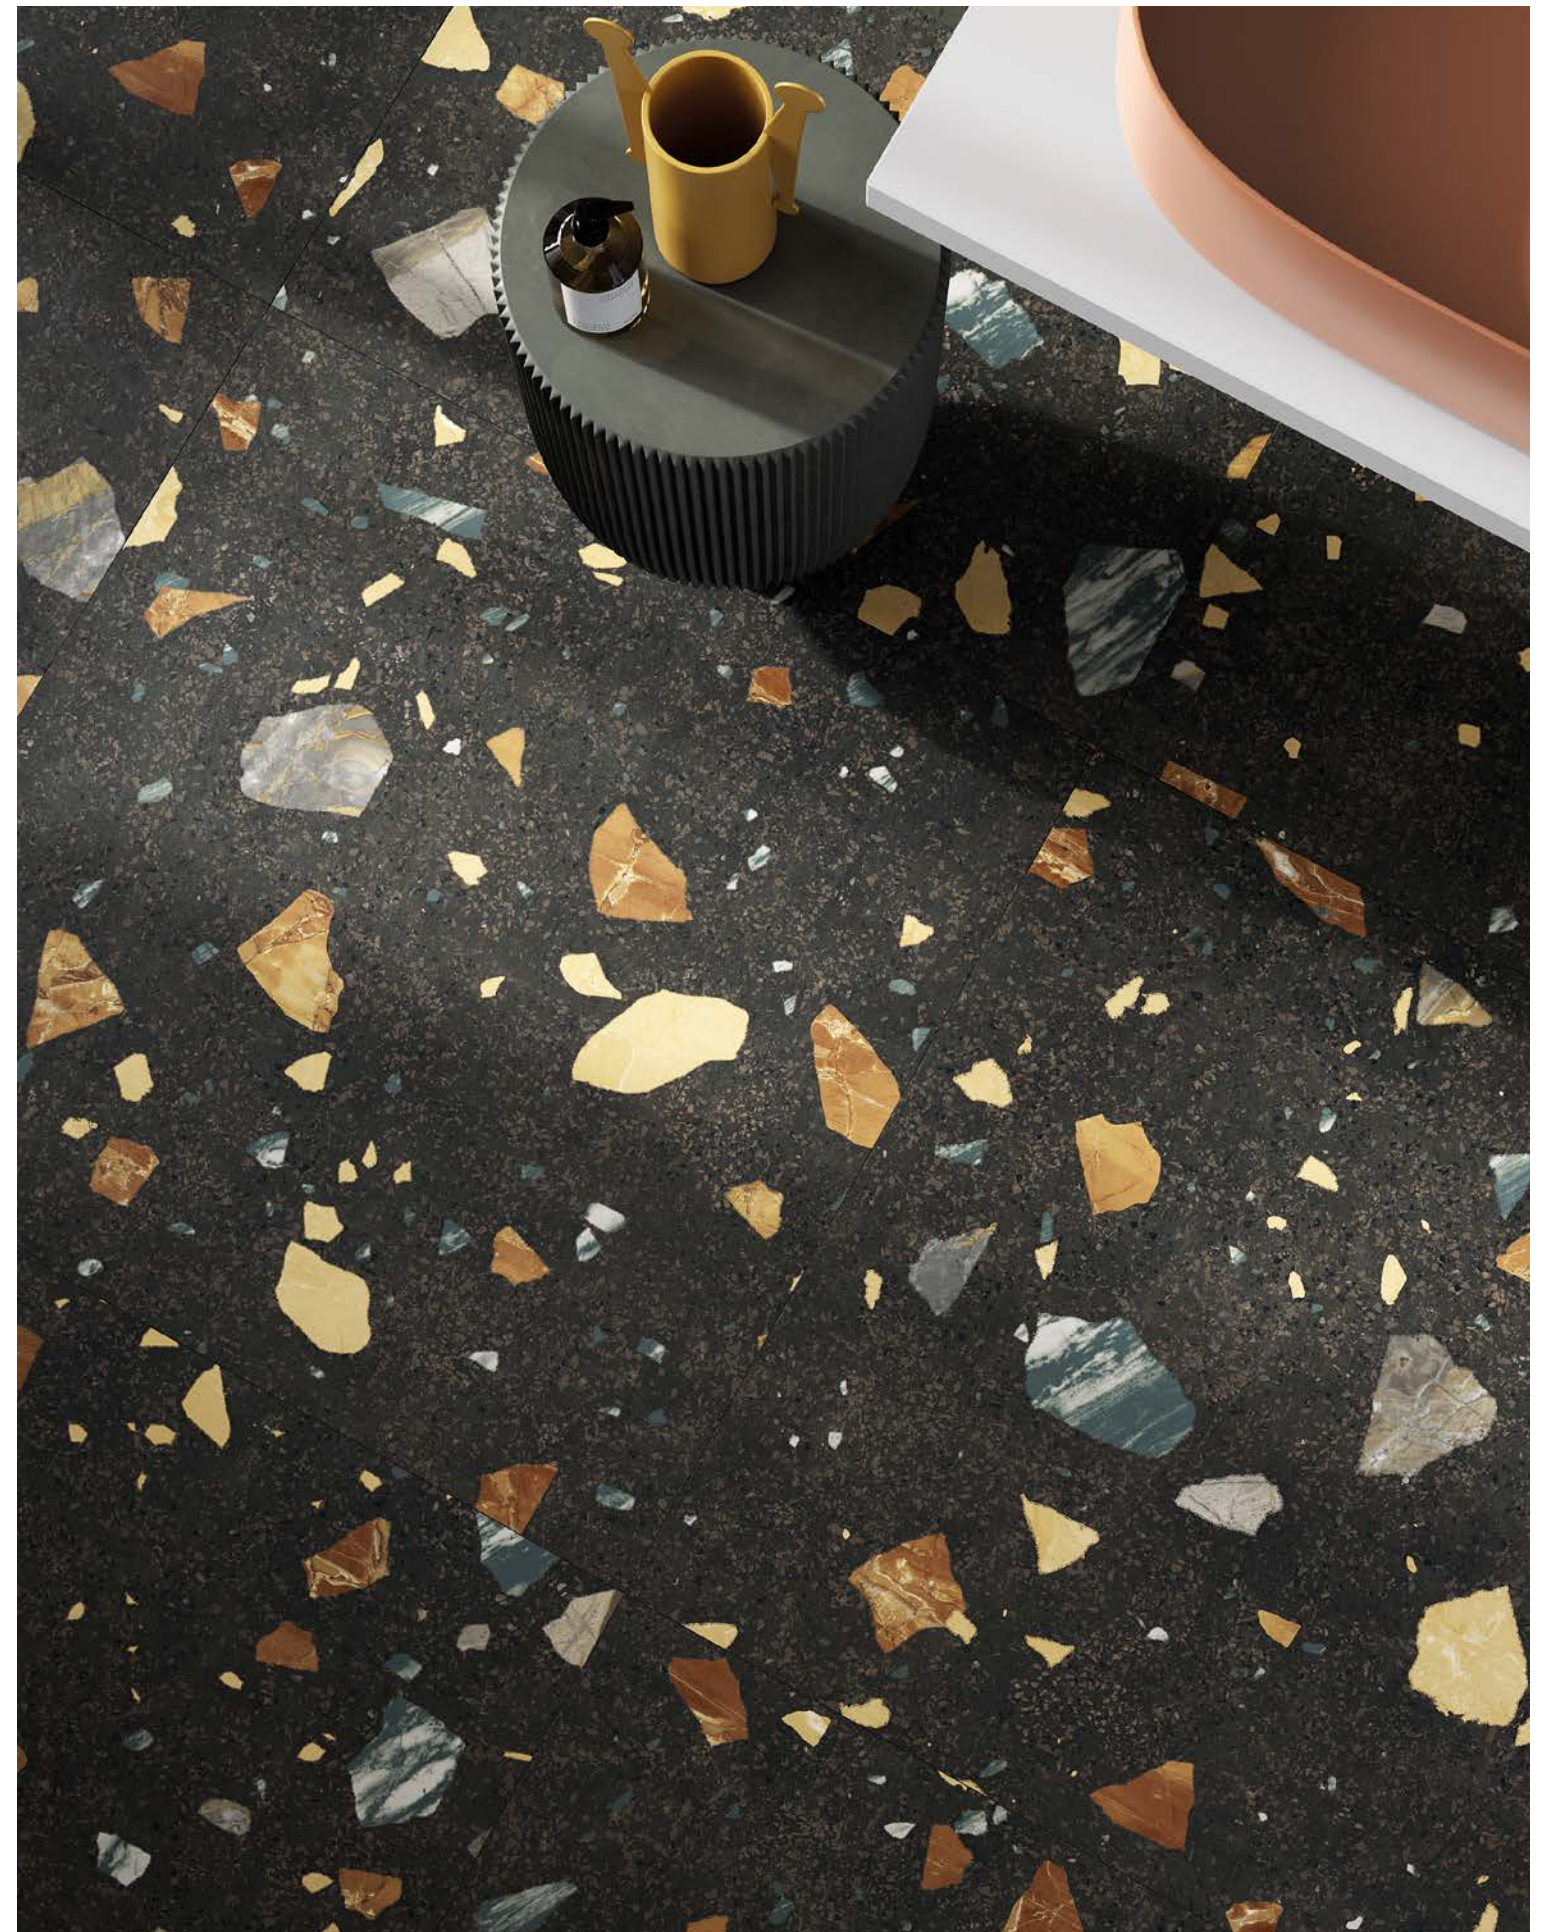

RIVESTIMENTO / WALL:
CF Sand 30x60 Rett.
CF Sunflower Brick 7.5x40
CF Pine Green Brick 7.5x40

PAVIMENTO / FLOOR:
CF Dark 80x80 Rett.