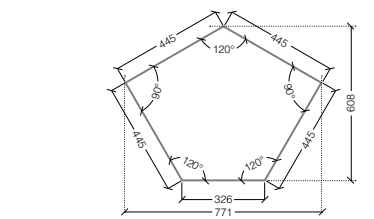

P008834 - Pentagono
m² / pc: 0.29712

SPESSORE
THICKNESS
6,5 mm . 1/4"