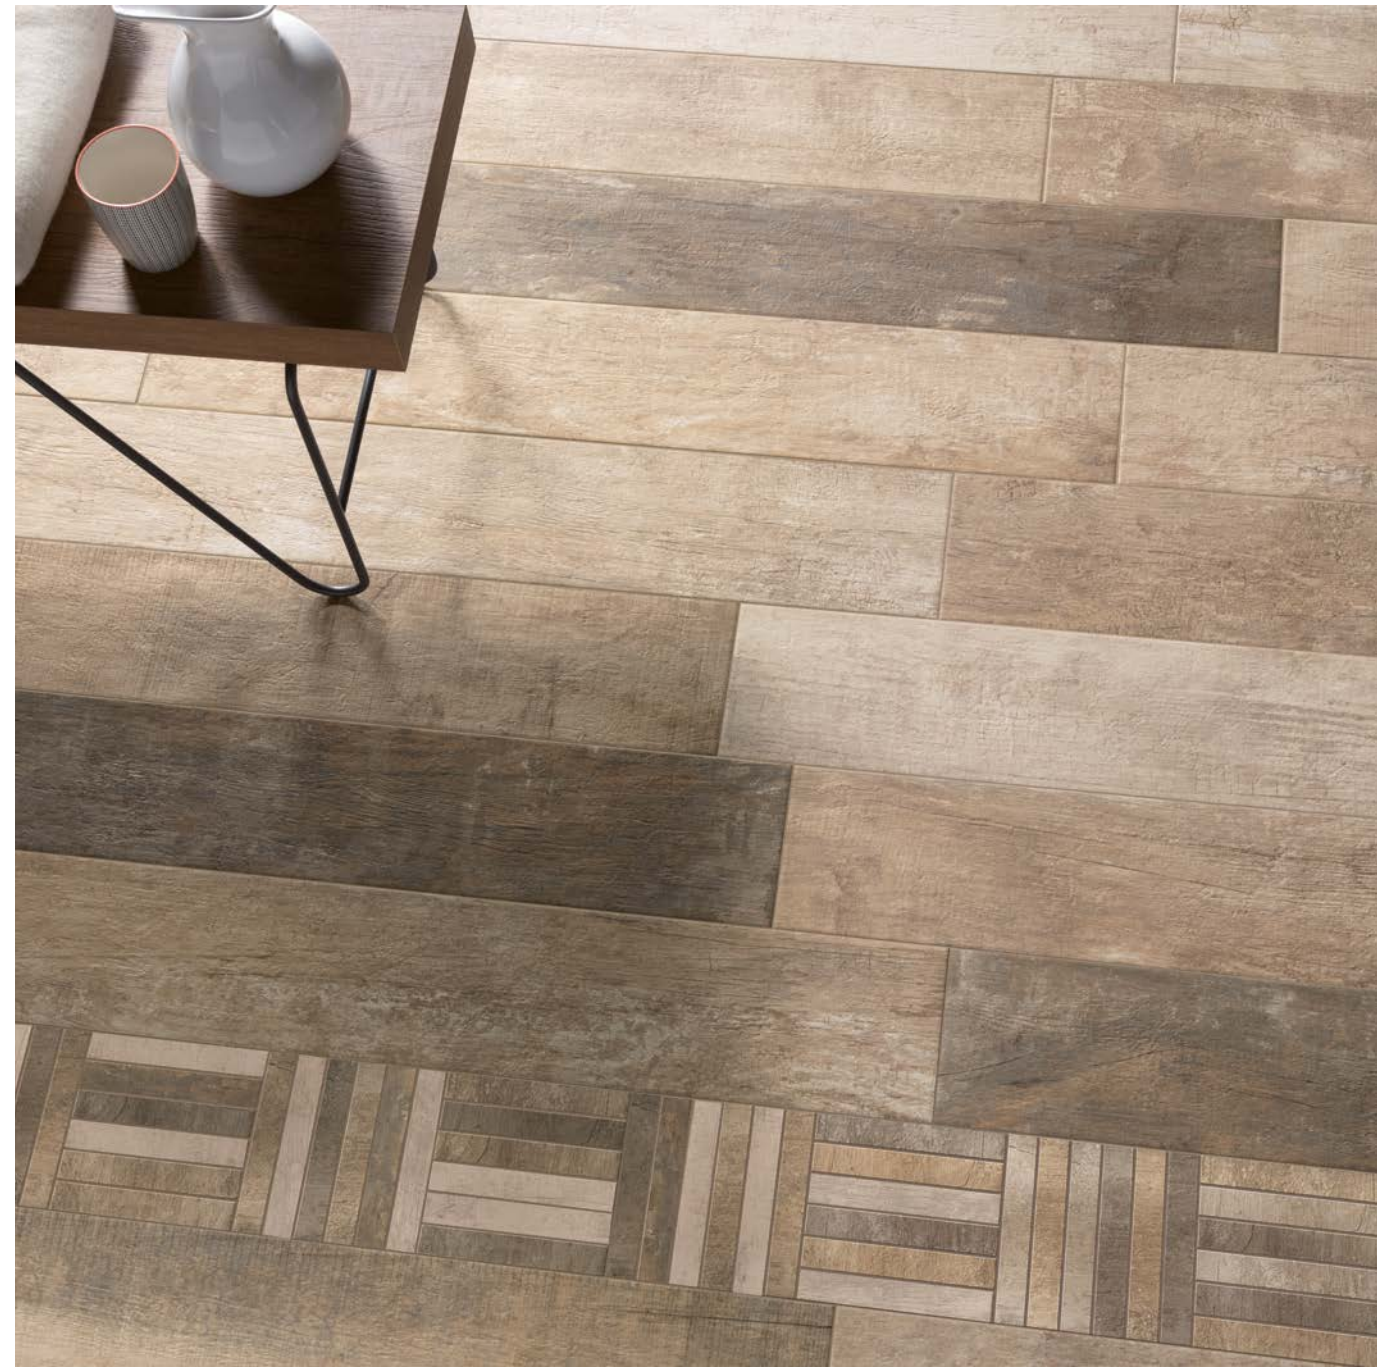

PAVIMENTO / FLOOR:
 KM Noce Chevron 16,5x100 nat.

CH White 16,5x100 nat.

KM Beige 16,5x100 nat. - Beige Mosaico 16,5x33

KM BIANCO

S006705AJ
16,5x100 . 6"½x40" nat.

S006714J - chevron
16,5x100 . 6"½x40" nat.