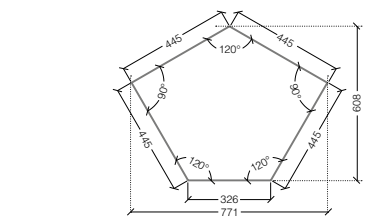

P008832 - Pentagono
m² / pc: 0.29712

SPESSORE / THICKNESS
6,5 mm . 1/4"