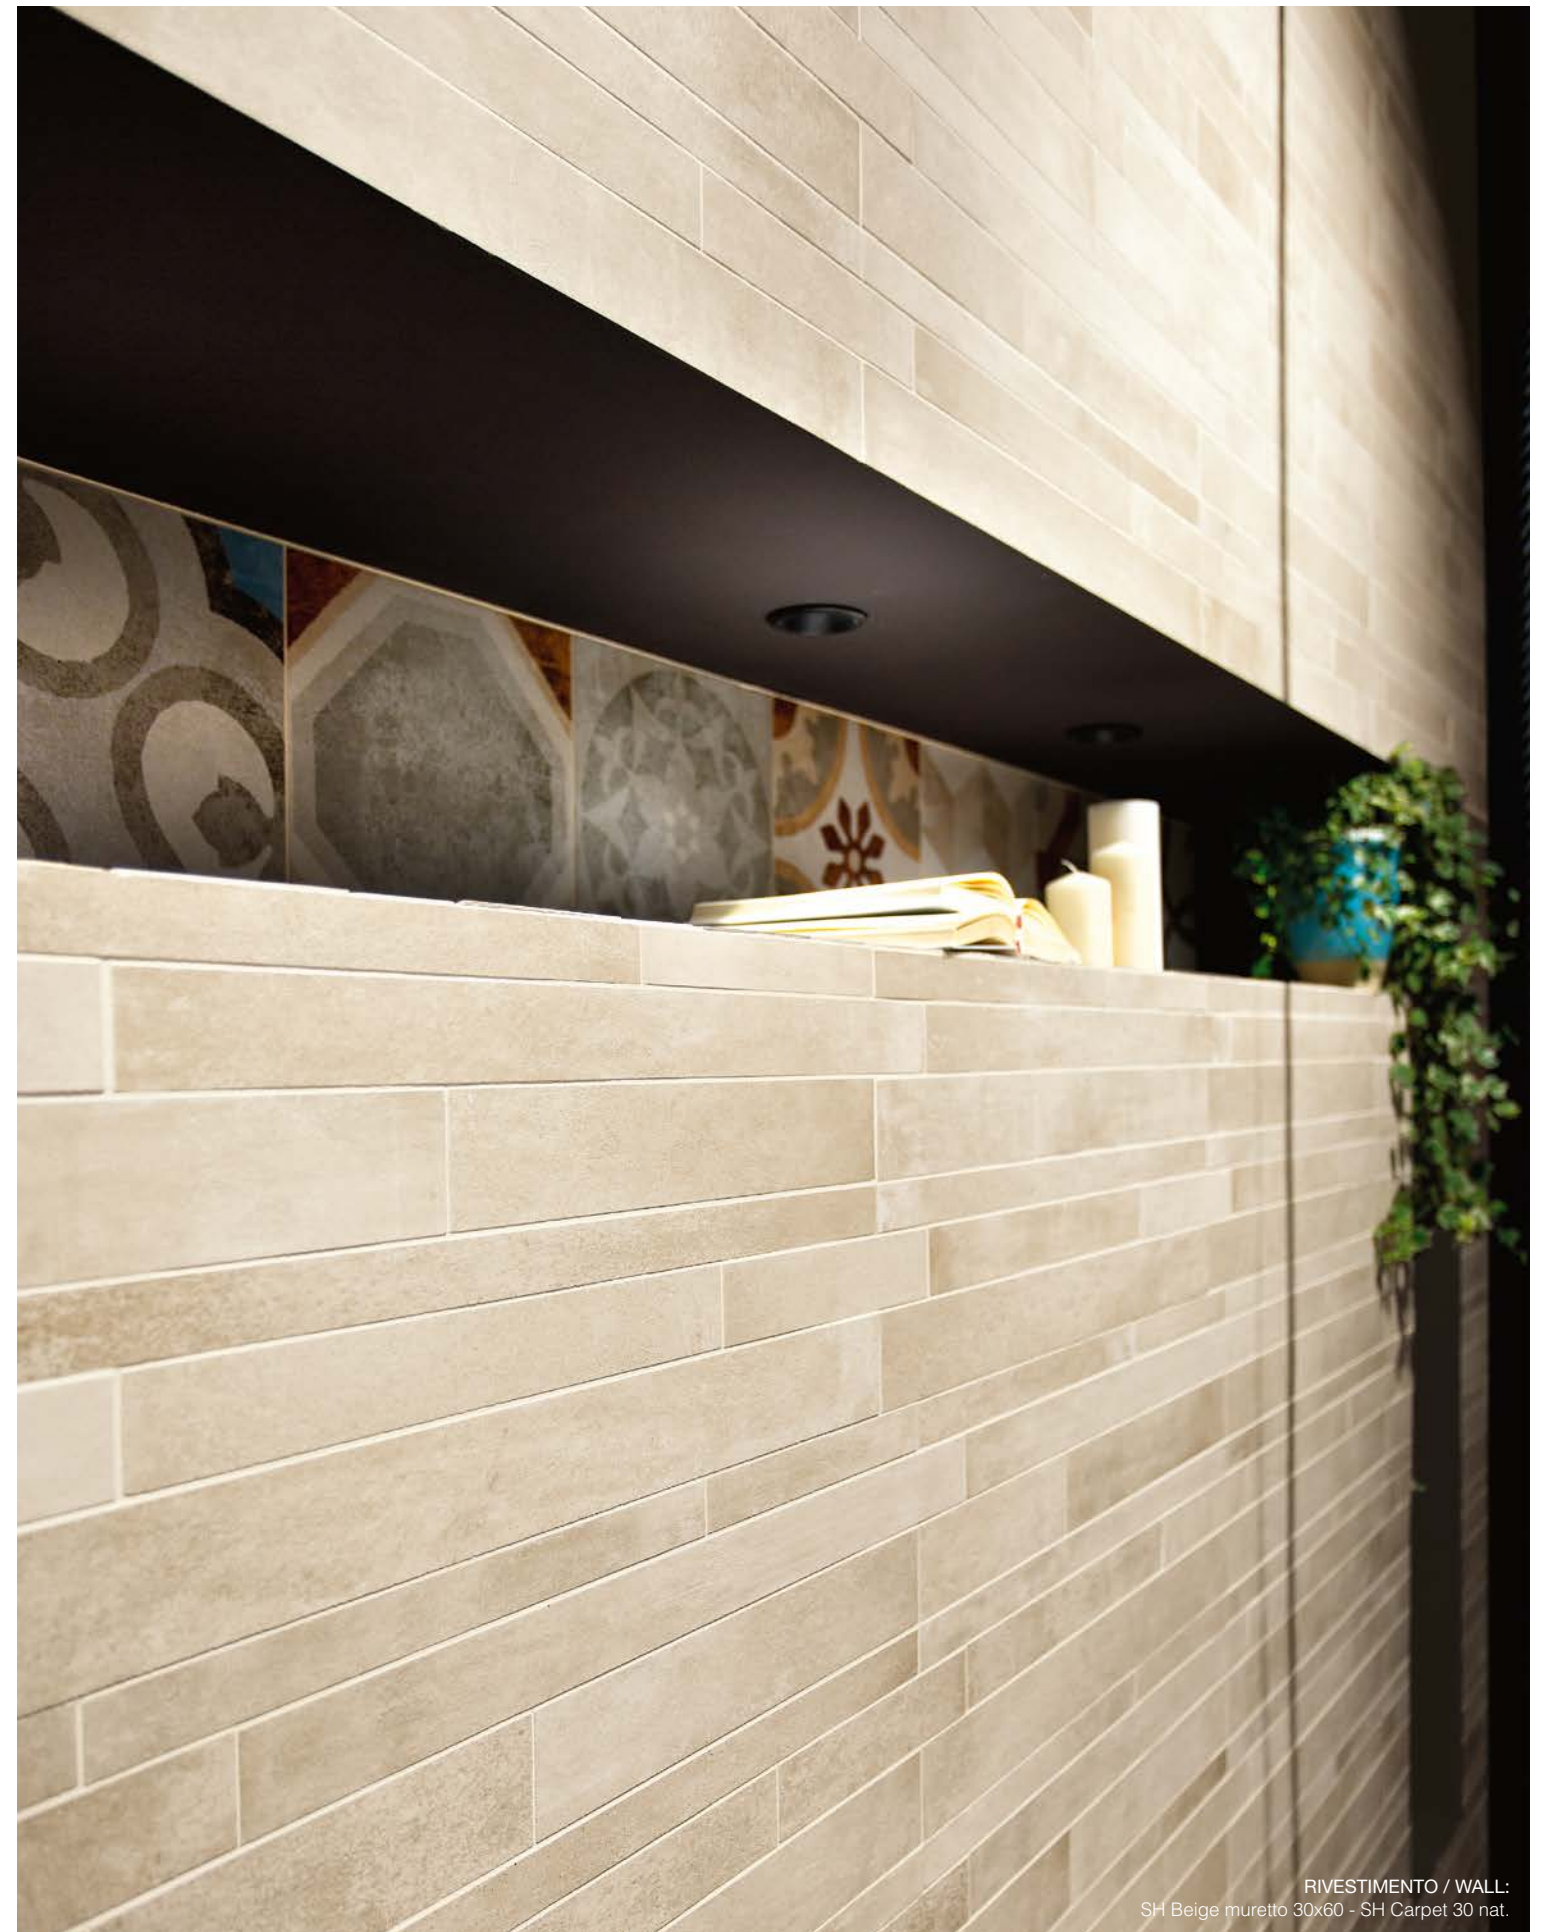

RIVESTIMENTO / WALL:
SH Beige muretto 30x60 - SH Carpet 30 nat.