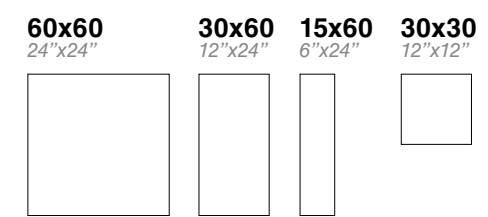

20MM

Superfici coordinate per esterno:
Matching surfaces for outdoor applications:
Surfaces coordonnées pour l'extérieur :
Abgestimmte Oberflächen für den Außenbereich:
Superficies coordinadas para exteriores:

Catalogue "Collection Book - Outdoor //22" . p 78

60x60
24"x24"

PESI E IMBALLI WEIGHT AND PACKAGING	SPESSORE THICKNESS	Pz x	Mq x	Kg x	x	Mq x	Kg x
60x60	8,5	4	1,44	25,00	40	57,60	1020,00
30x60	8,5	7	1,26	24,76	40	50,40	1010,36
15x60	8,5	12	1,08	21,13	55	59,40	1163,25
30x30	8,5	14	1,26	24,76	44	55,44	1109,40
30x30 (5x5) Mosaico	8,5	5	0,45	8,60			
30x60 Muretto	8,5	5	0,90	20,00			
30x30 Mosaico	8,5	11	1,00	17,60			
0,6x0,6 Listello Alluminio	-	10	6,00 ML	0,56			
0,6x0,6 Ang. Alluminio	-	1	-	-			
7,2x30 Battiscopa	8,5	33	10 ML	14,60			
30x30 Gradino	8,5	15	4,5 ML	26,20			
33x33x30 Gradone Assemblato	8,5	7	2,1 ML	20,40			
33x33x3 Ang. Gradone Assemblato	8,5	4	1,32 ML	11,70			
4,5x16,5x30 Elemento a "L" Assemblato	8,5	8	2,4 ML	9,00			
OUTDOOR							
60x60 20MM	20	2	0,72	31,80	32	23,04	1040,00

QD Fumé 30x60 nat. rett. - QD Fumé 15x60-nat. rett.