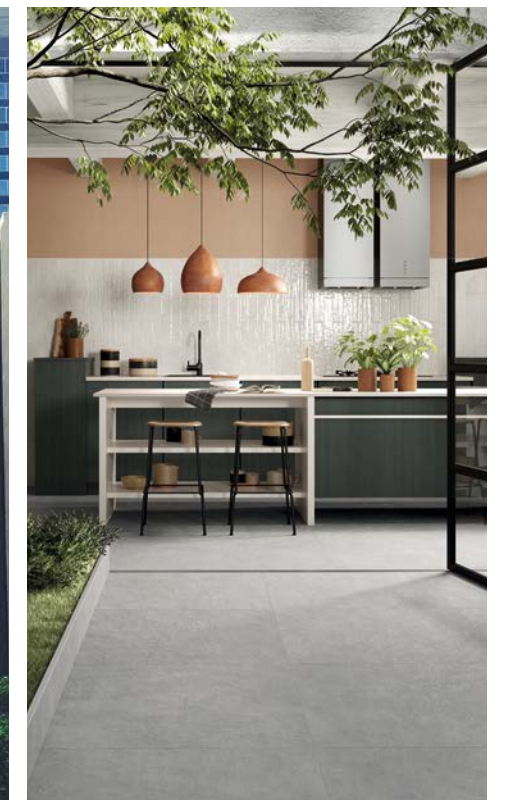

Une unicité matiériste, une praticité polyvalente et des prestations importantes : les traits particuliers des bétons, des éléments de construction par excellence de la modernité, reviennent et développent d'ultérieurs potentiels à travers de nouvelles propositions en céramique, avec une vocation moderne prononcée. Un style essentiel et la substance de la technique pour des solutions conceptuelles fascinantes et performantes.

Einzigartigkeit der Materie, praktische Vielseitigkeit und erhebliche Leistungen: die charakteristischen Züge der Betons, als Bauelementen der Modernität schlechthin, kehren zurück und entwickeln weitere Möglichkeiten in neuen Angeboten der Keramik mit einem ausgeprägten modernen Bezug. Der wesentliche Stil und das Wesen der Technik für reizvolle und leistungsstarke Entwurfslösungen.

Unicidad matérica, practicidad, versatilidad y prestaciones importantes: las características peculiares de los cementos, elementos constructivos por excelencia de la modernidad, retornan y desarrollan ulteriores potencialidades con nuevas propuestas cerámicas de marcada vocación contemporánea. Estilo esencial y sustancia de la técnica para obtener soluciones proyectuales fascinantes y eficaces.