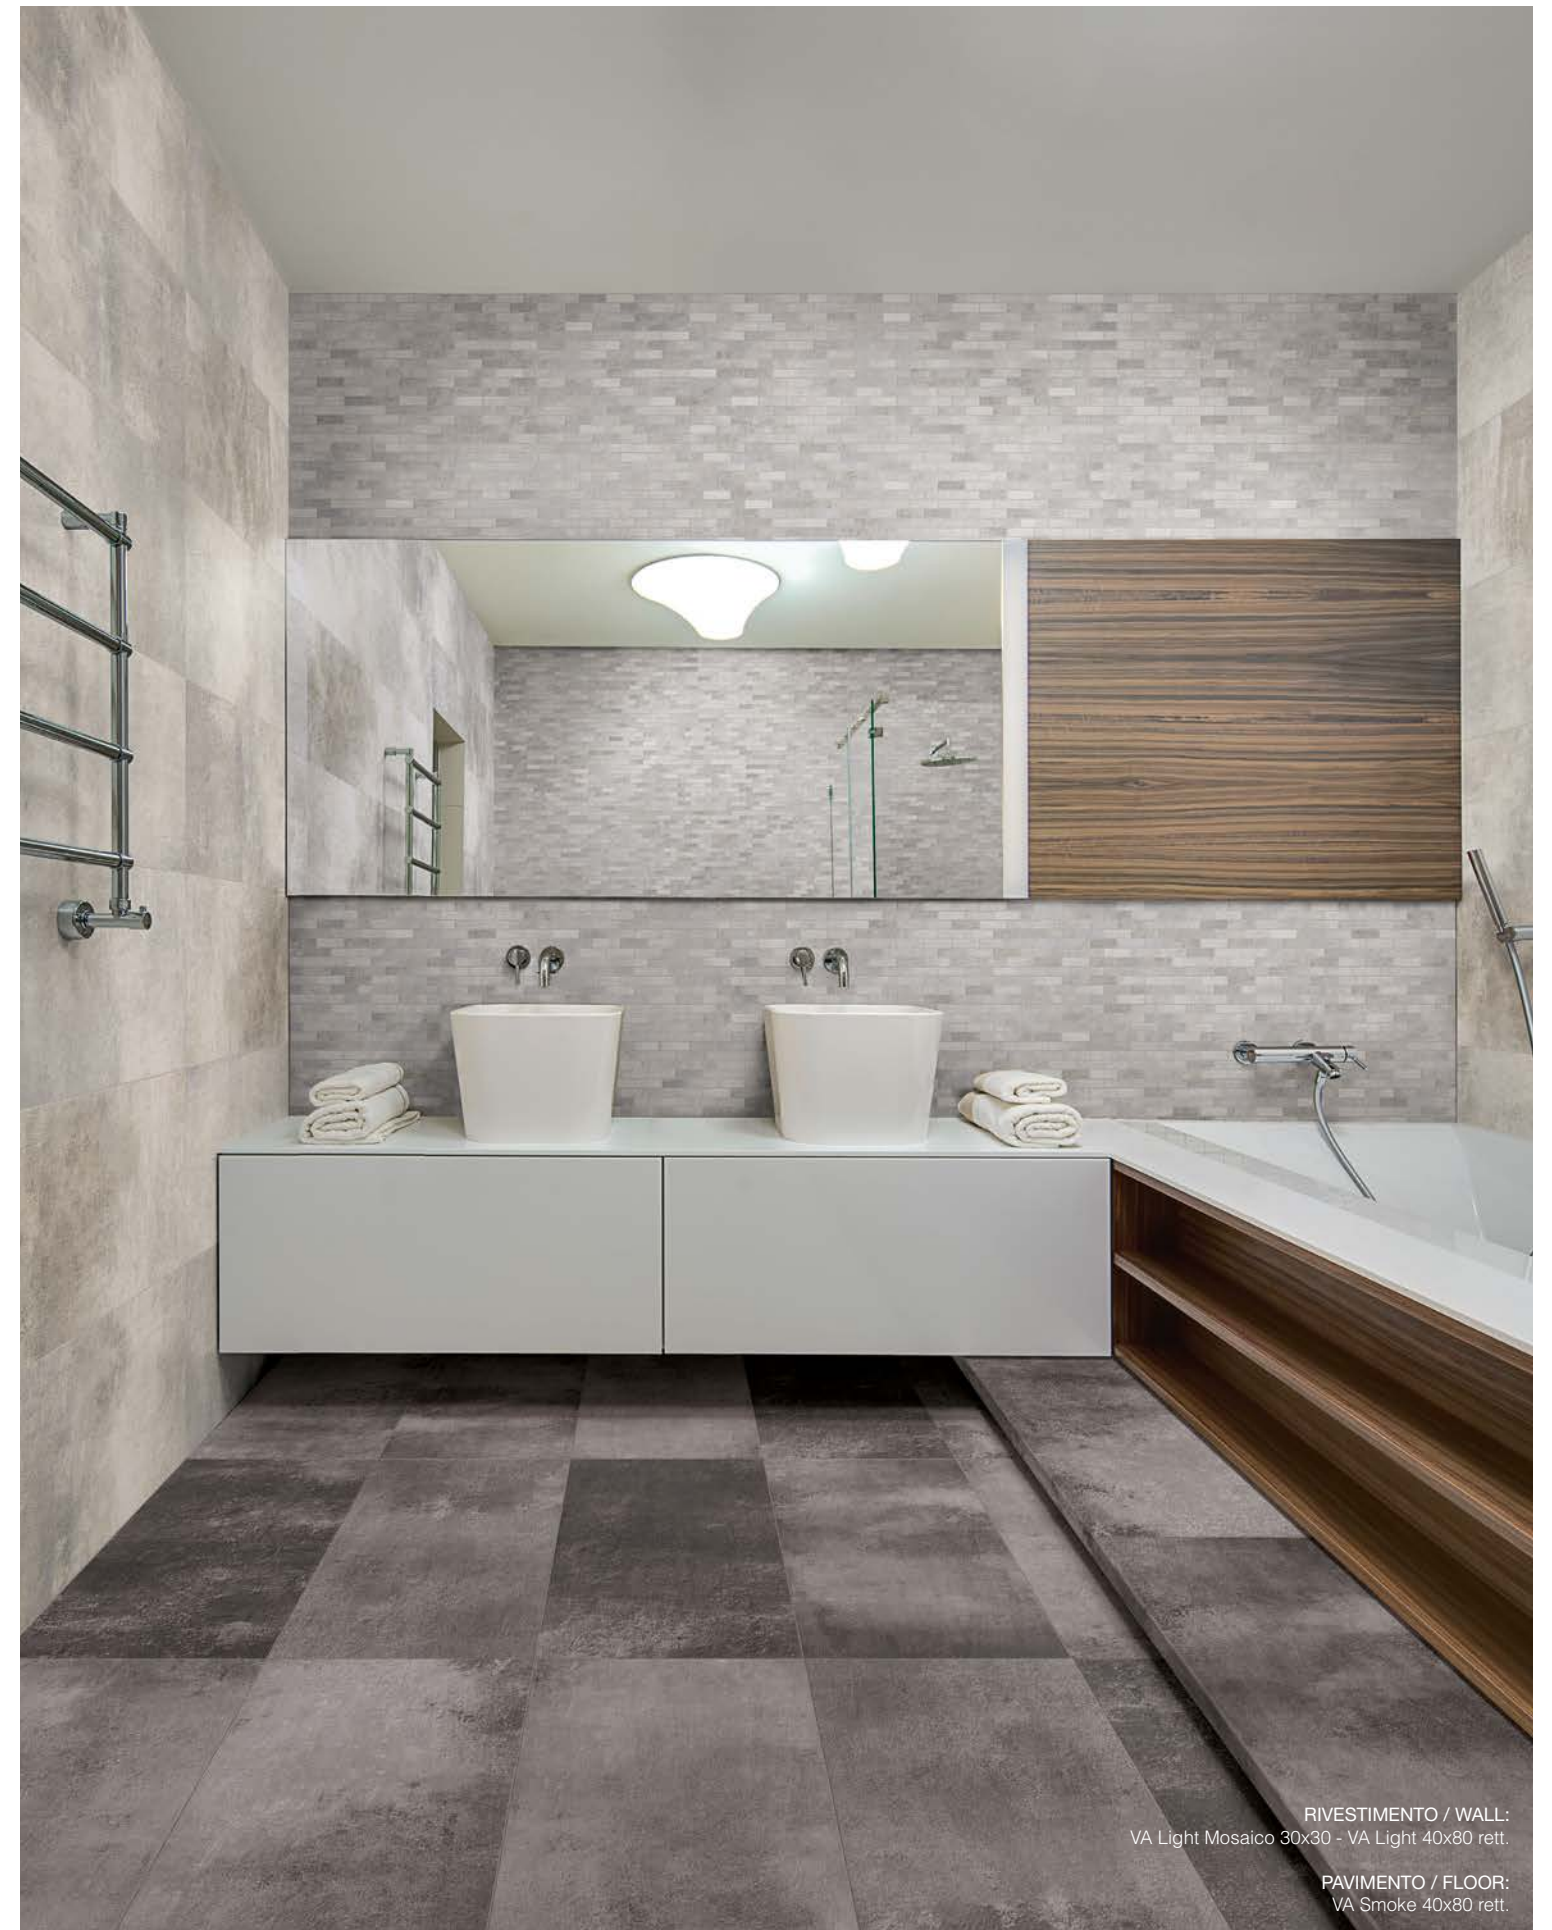

RIVESTIMENTO / WALL:
VA Rust Muretto 30x60 - VA Light Pentagono 36,2x36,2

PAVIMENTO / FLOOR:
VA Rust 80x80

RIVESTIMENTO / WALL:
VA Light Mosaico 30x30 - VA Light 40x80 rett.

PAVIMENTO / FLOOR:
VA Smoke 40x80 rett.