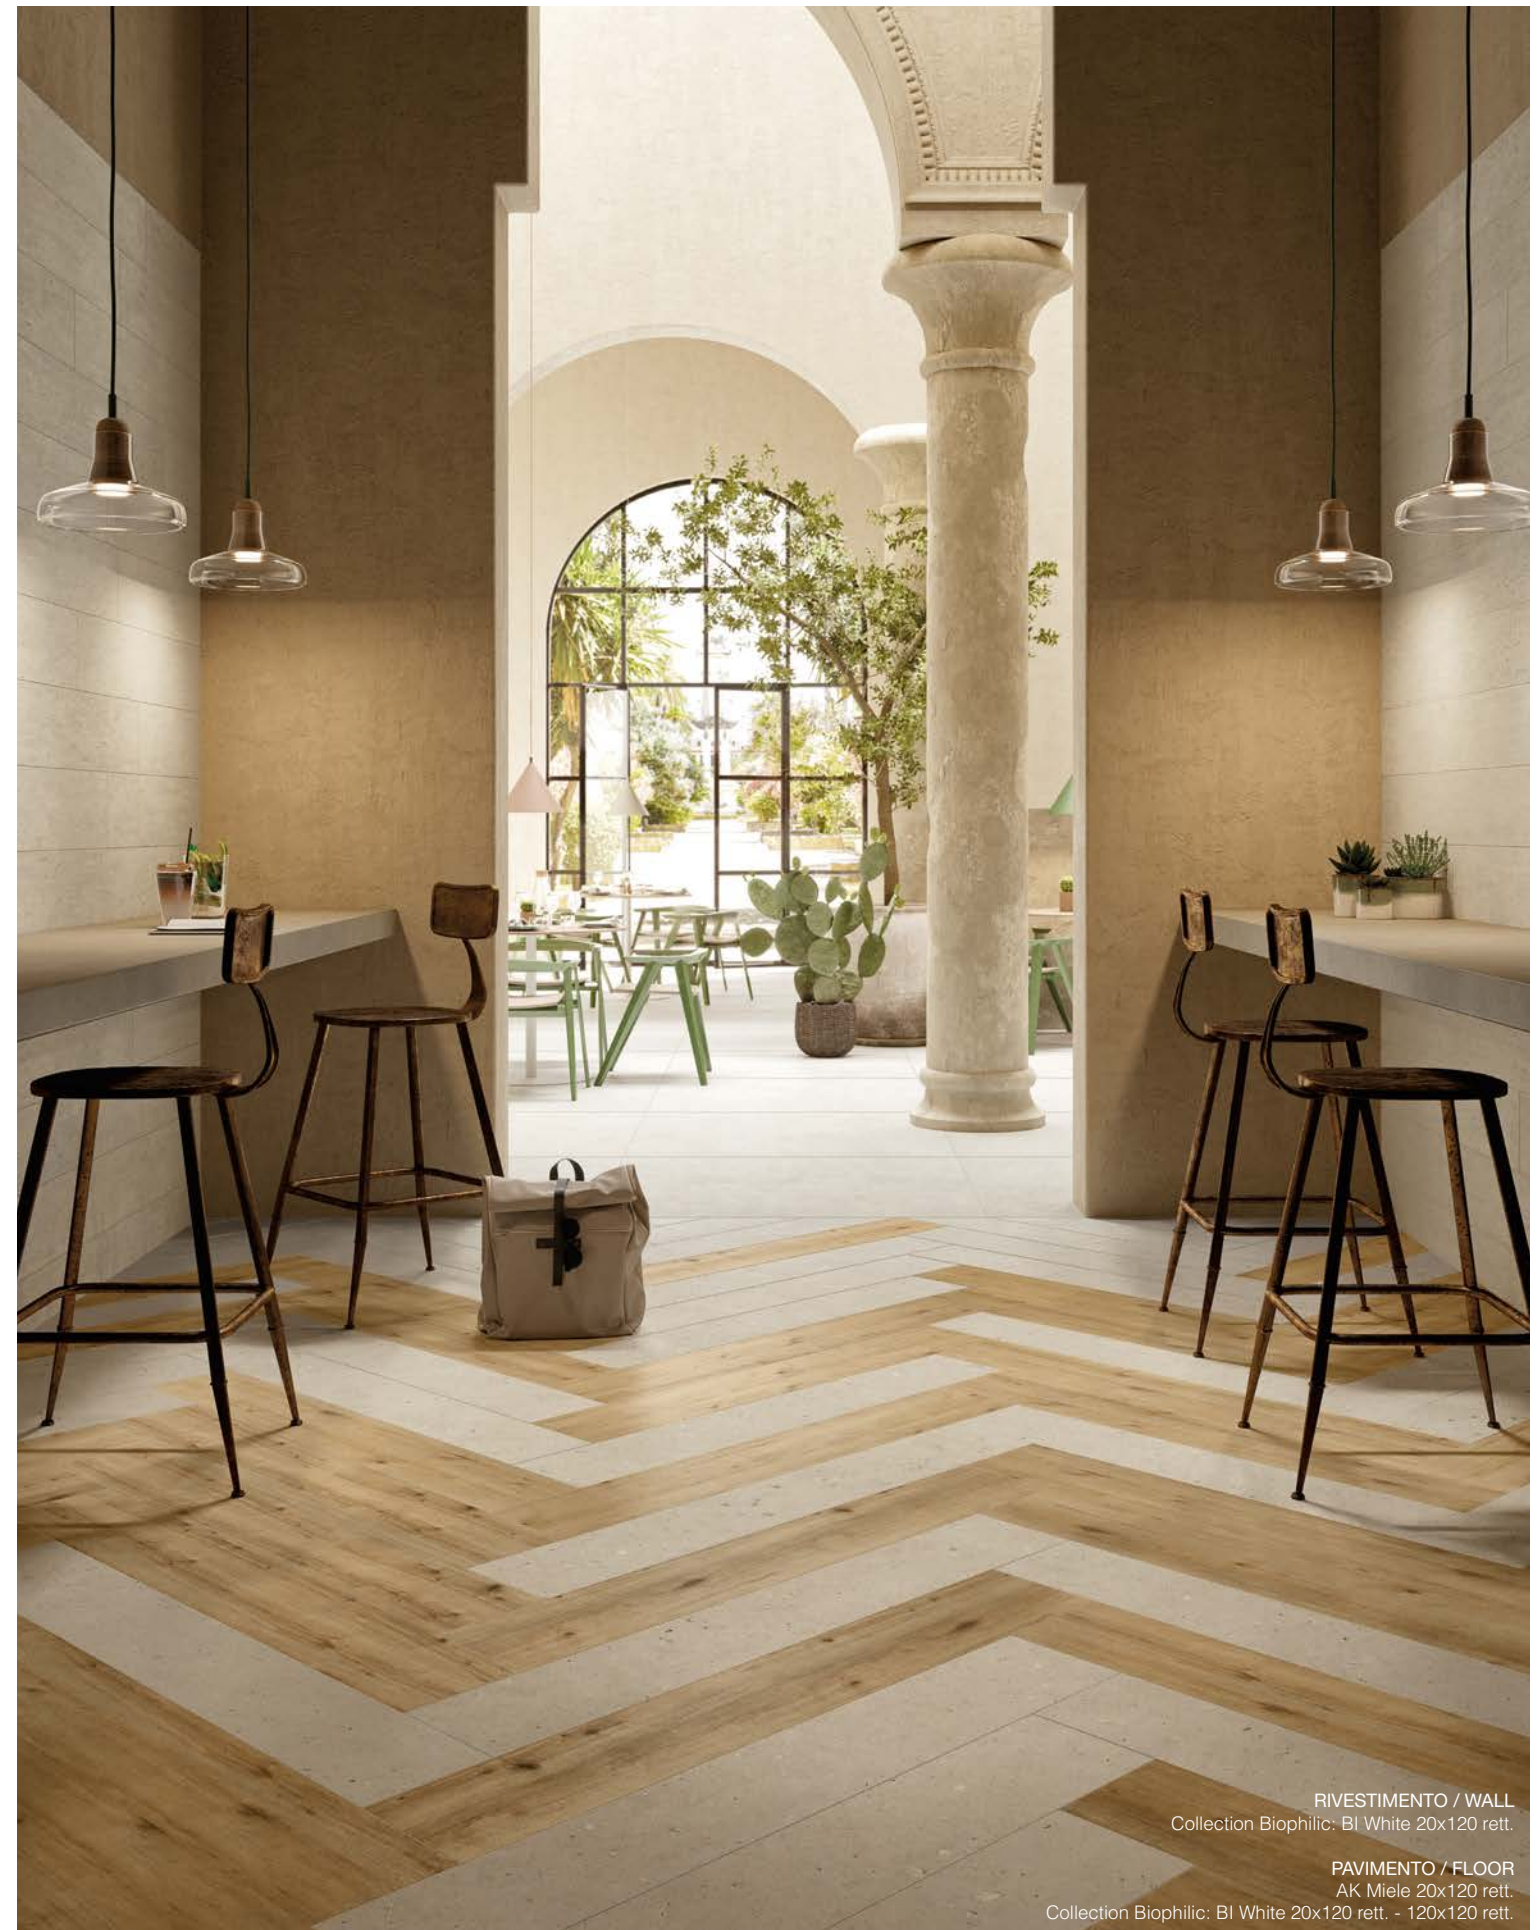

RIVESTIMENTO / WALL
AK Naturale 26,5x180 rett.

PAVIMENTO / FLOOR
Collection Recode: RE Grey 60x120 rett.

RIVESTIMENTO / WALL:
AK Miele 26,5x180 rett. - 20x120 rett.

PAVIMENTO / FLOOR:
Collection Freespace: FS White 60x60 rett.