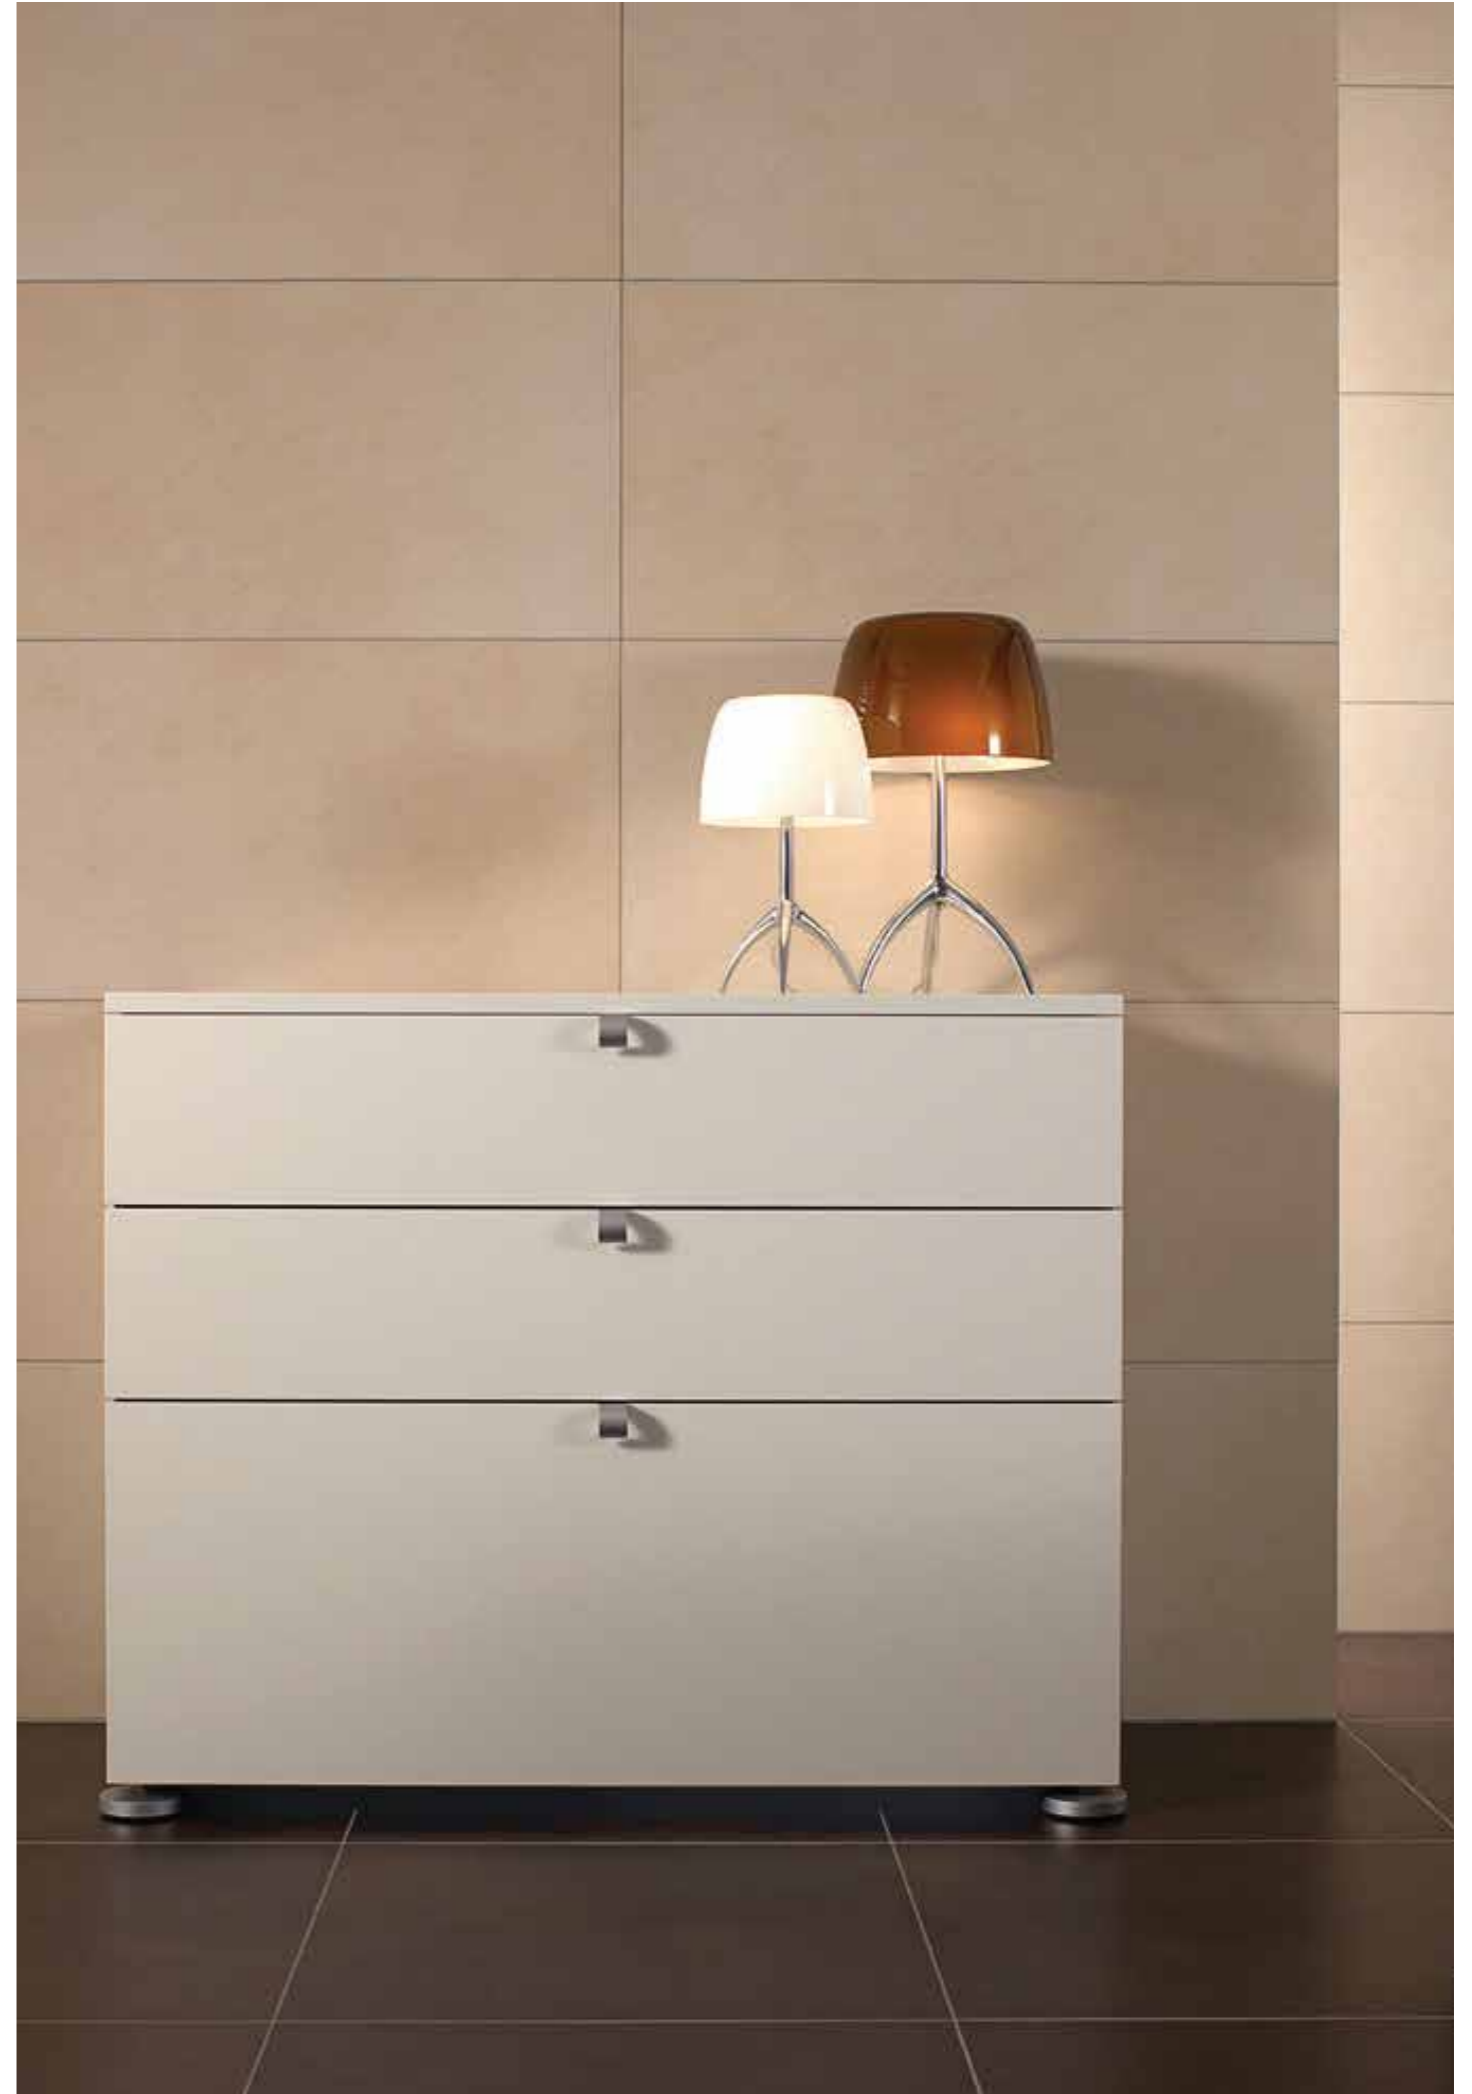

# GATEWAY

*Zarif rölyef,  
iddialı renkler*

*Subtle relief,  
expressively colourful*

Gateway serisinin tasarımı sayısız desen, doku, damar ve renk oyunu taşıyan renkli slate taşından ilham alıyor.

*The design of GATEWAY is inspired by coloured slate, which possesses countless, interesting patterns, textures, grains and plays of colour.*