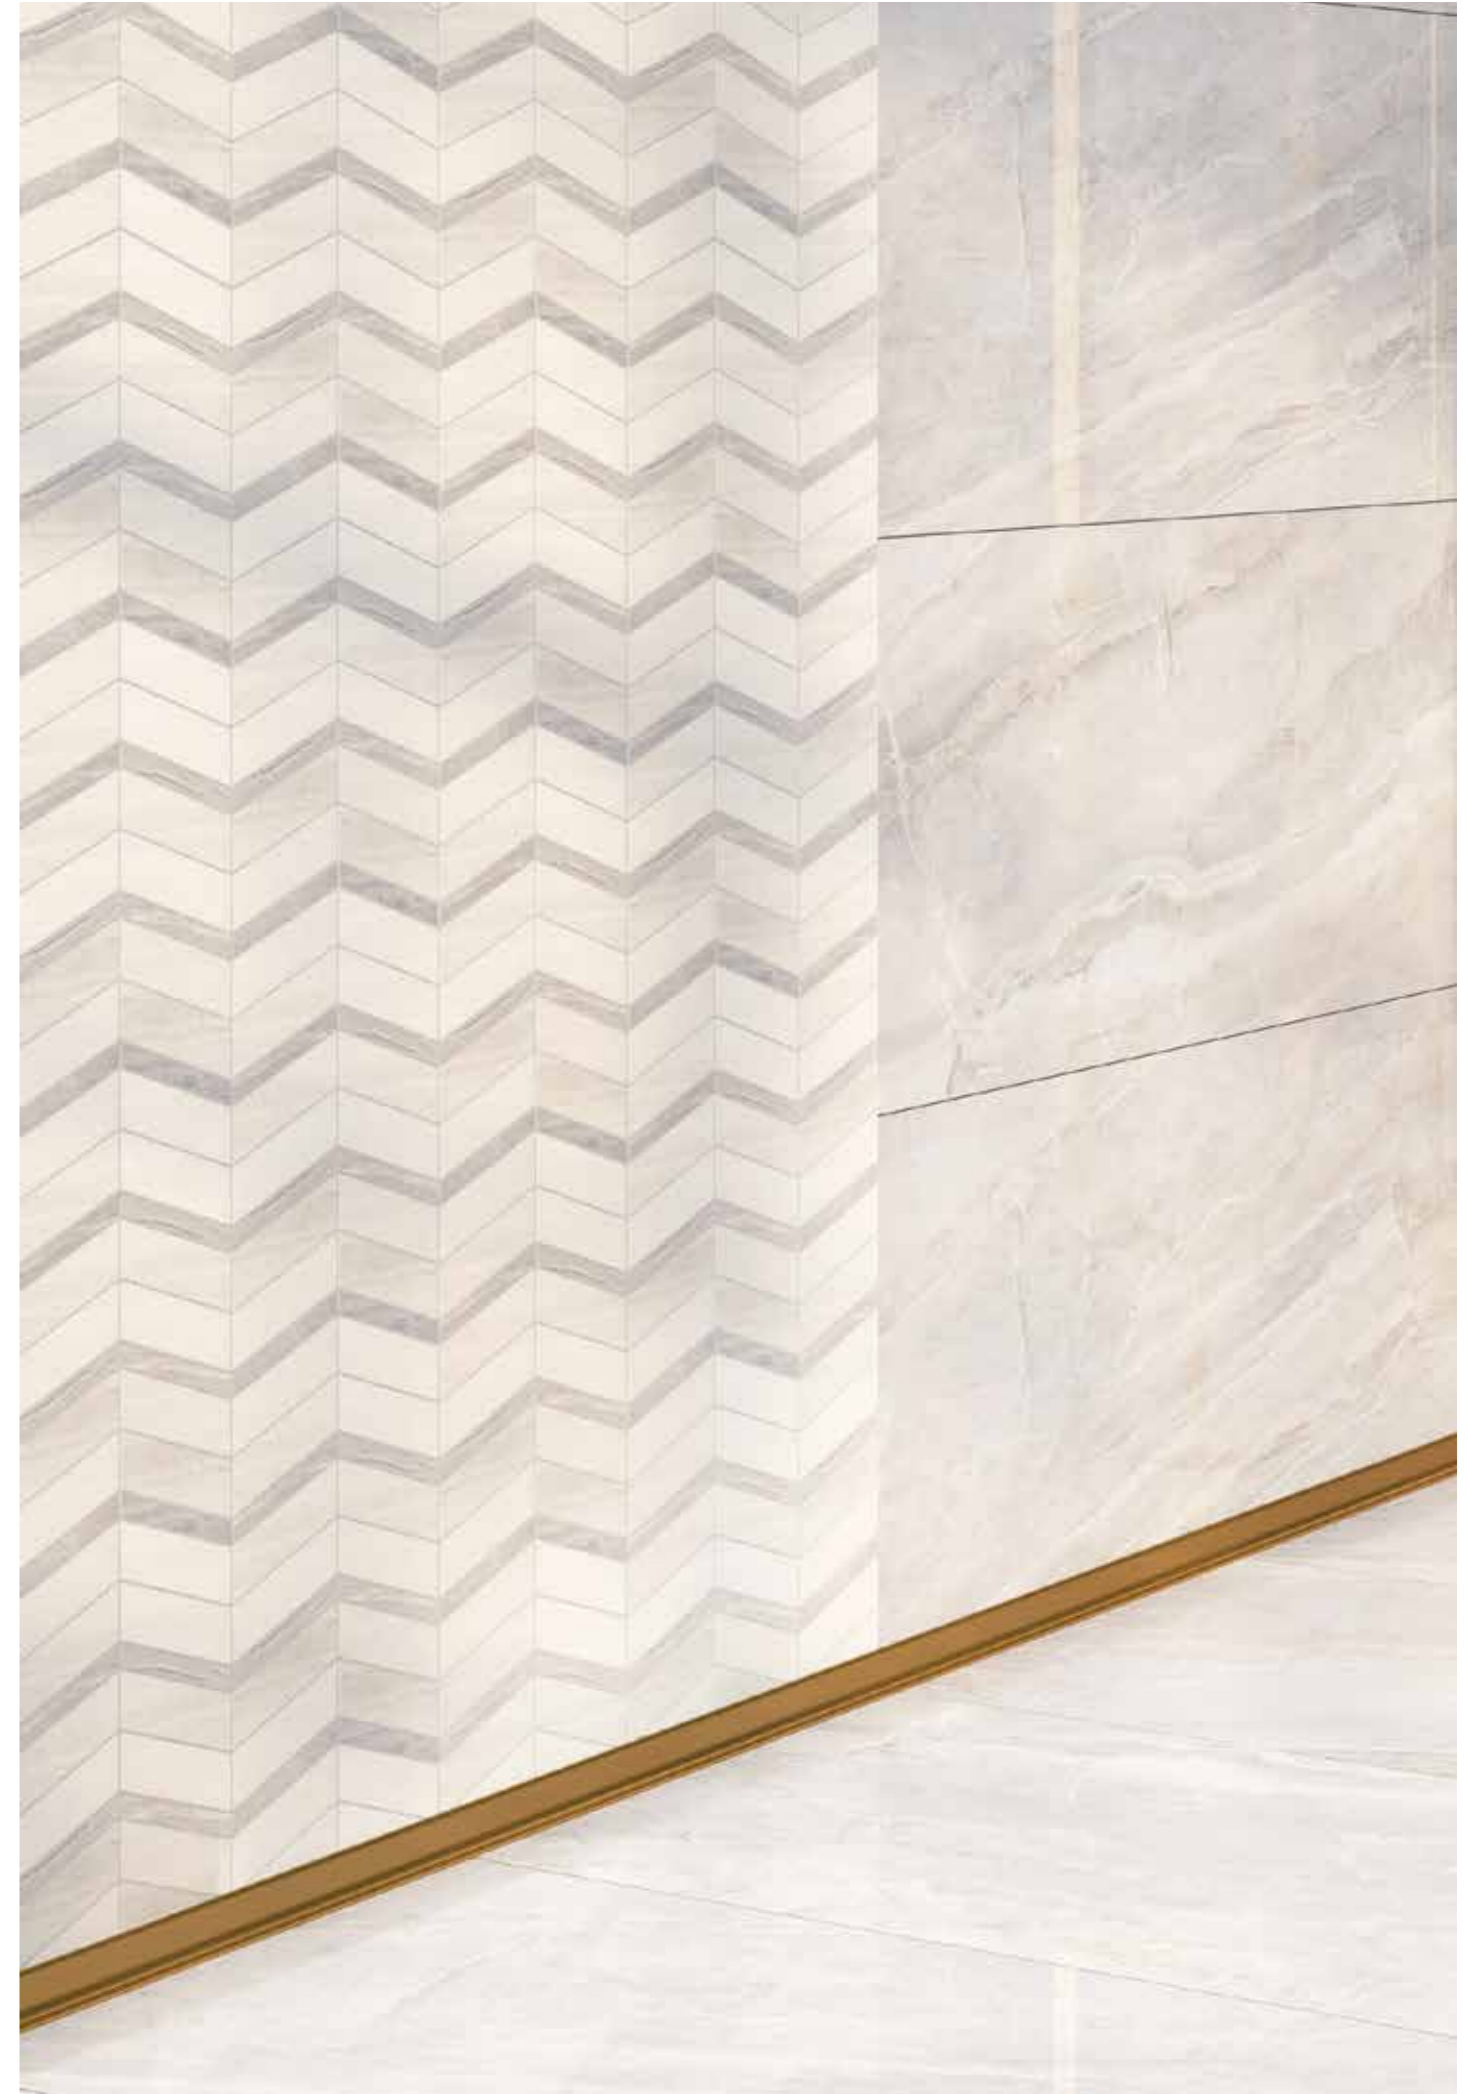

## Bordür Ebatları Border Sizes

Renk Color	Yüze Surface	Kalınlık Thickness	26x32 cm	24x31 cm
 Bej	Parlak - FLPR	9mm	K2031ZT2P8	K2034ZT2P8
 Koyu Gri	Parlak - FLPR	9mm	K2031ZT9P8	K2034ZT9P8
 Gri	Parlak - FLPR	9mm	K2031ZT6P8	