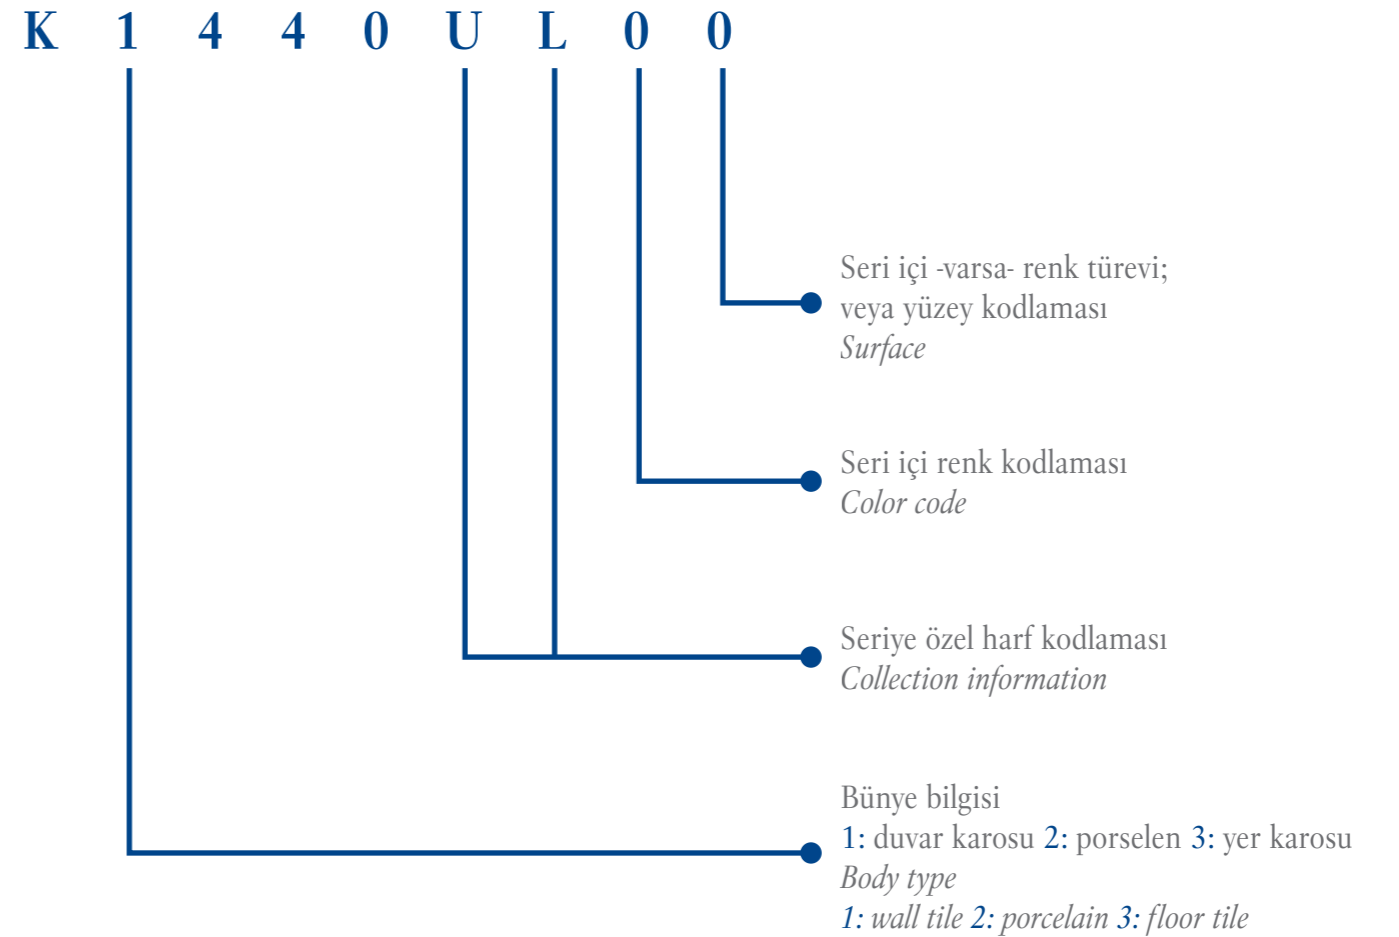

vilbotouch

Vilbotouch estetik görünümün ve teknik işlevselliğin birleşimi olarak sunulan yeni bir yüzey kaplamasıdır. İnce rölyef etkisi sayesinde karoların kayma direncinde R10 sınıfını sağlarken aynı zamanda daha kolay temizlenebilen yumuşak bir yüzey sağlar.

vilbotouch a new surface finish with a soft look, created as a symbiosis of aesthetic appeal and technical functionality. The microscopically fine structure ensures that the tiles comply with slip resistance class R10 while also providing for an easy-care finish.

PowderTouch

Duvar karoları için yenilikçi mat yüzeyli sırdır. Bu sır, duvar karolarına pudra yumuşaklığında bir his veren ultra mat bir yüzey kaplamasıdır ve renklerin daha zarif ve modern görünmesini sağlar.

Innovative matt-finish glaze for nonvitreous tiles. This glaze gives wall tiles an ultra-matt surface finish with a powdery soft feel and makes colours look exquisite and modern.

concept³

Bu konsept; duvar karolarının ve vilbostone porselenlerin; renk, format ve tasarım olarak en ince detaya kadar uyumlu çalışması sonucu; hem estetik hem de şık iç mekan tasarımları oluşturulmasına olanak sağlar."

The concept³ ranges are sophisticated wall and floor concepts in which everything matches, down to the smallest detail: the colours, formats, designs and decorations of the nonvitreous wall tiles and of the high-quality floor tiles made of vilbostone porcelain stoneware match up so perfectly that they permit seamless aesthetic interior designs – very individual and always stylish.

Katalog içerisinde yer alan bütün Villeroy&Boch kodları 9 hanelidir. Her kodun içerisinde; bünye, seri, renk kodu, yüzey yer almaktadır.

All Villeroy&Boch tiles' codes in this catalogue has 9 digits.