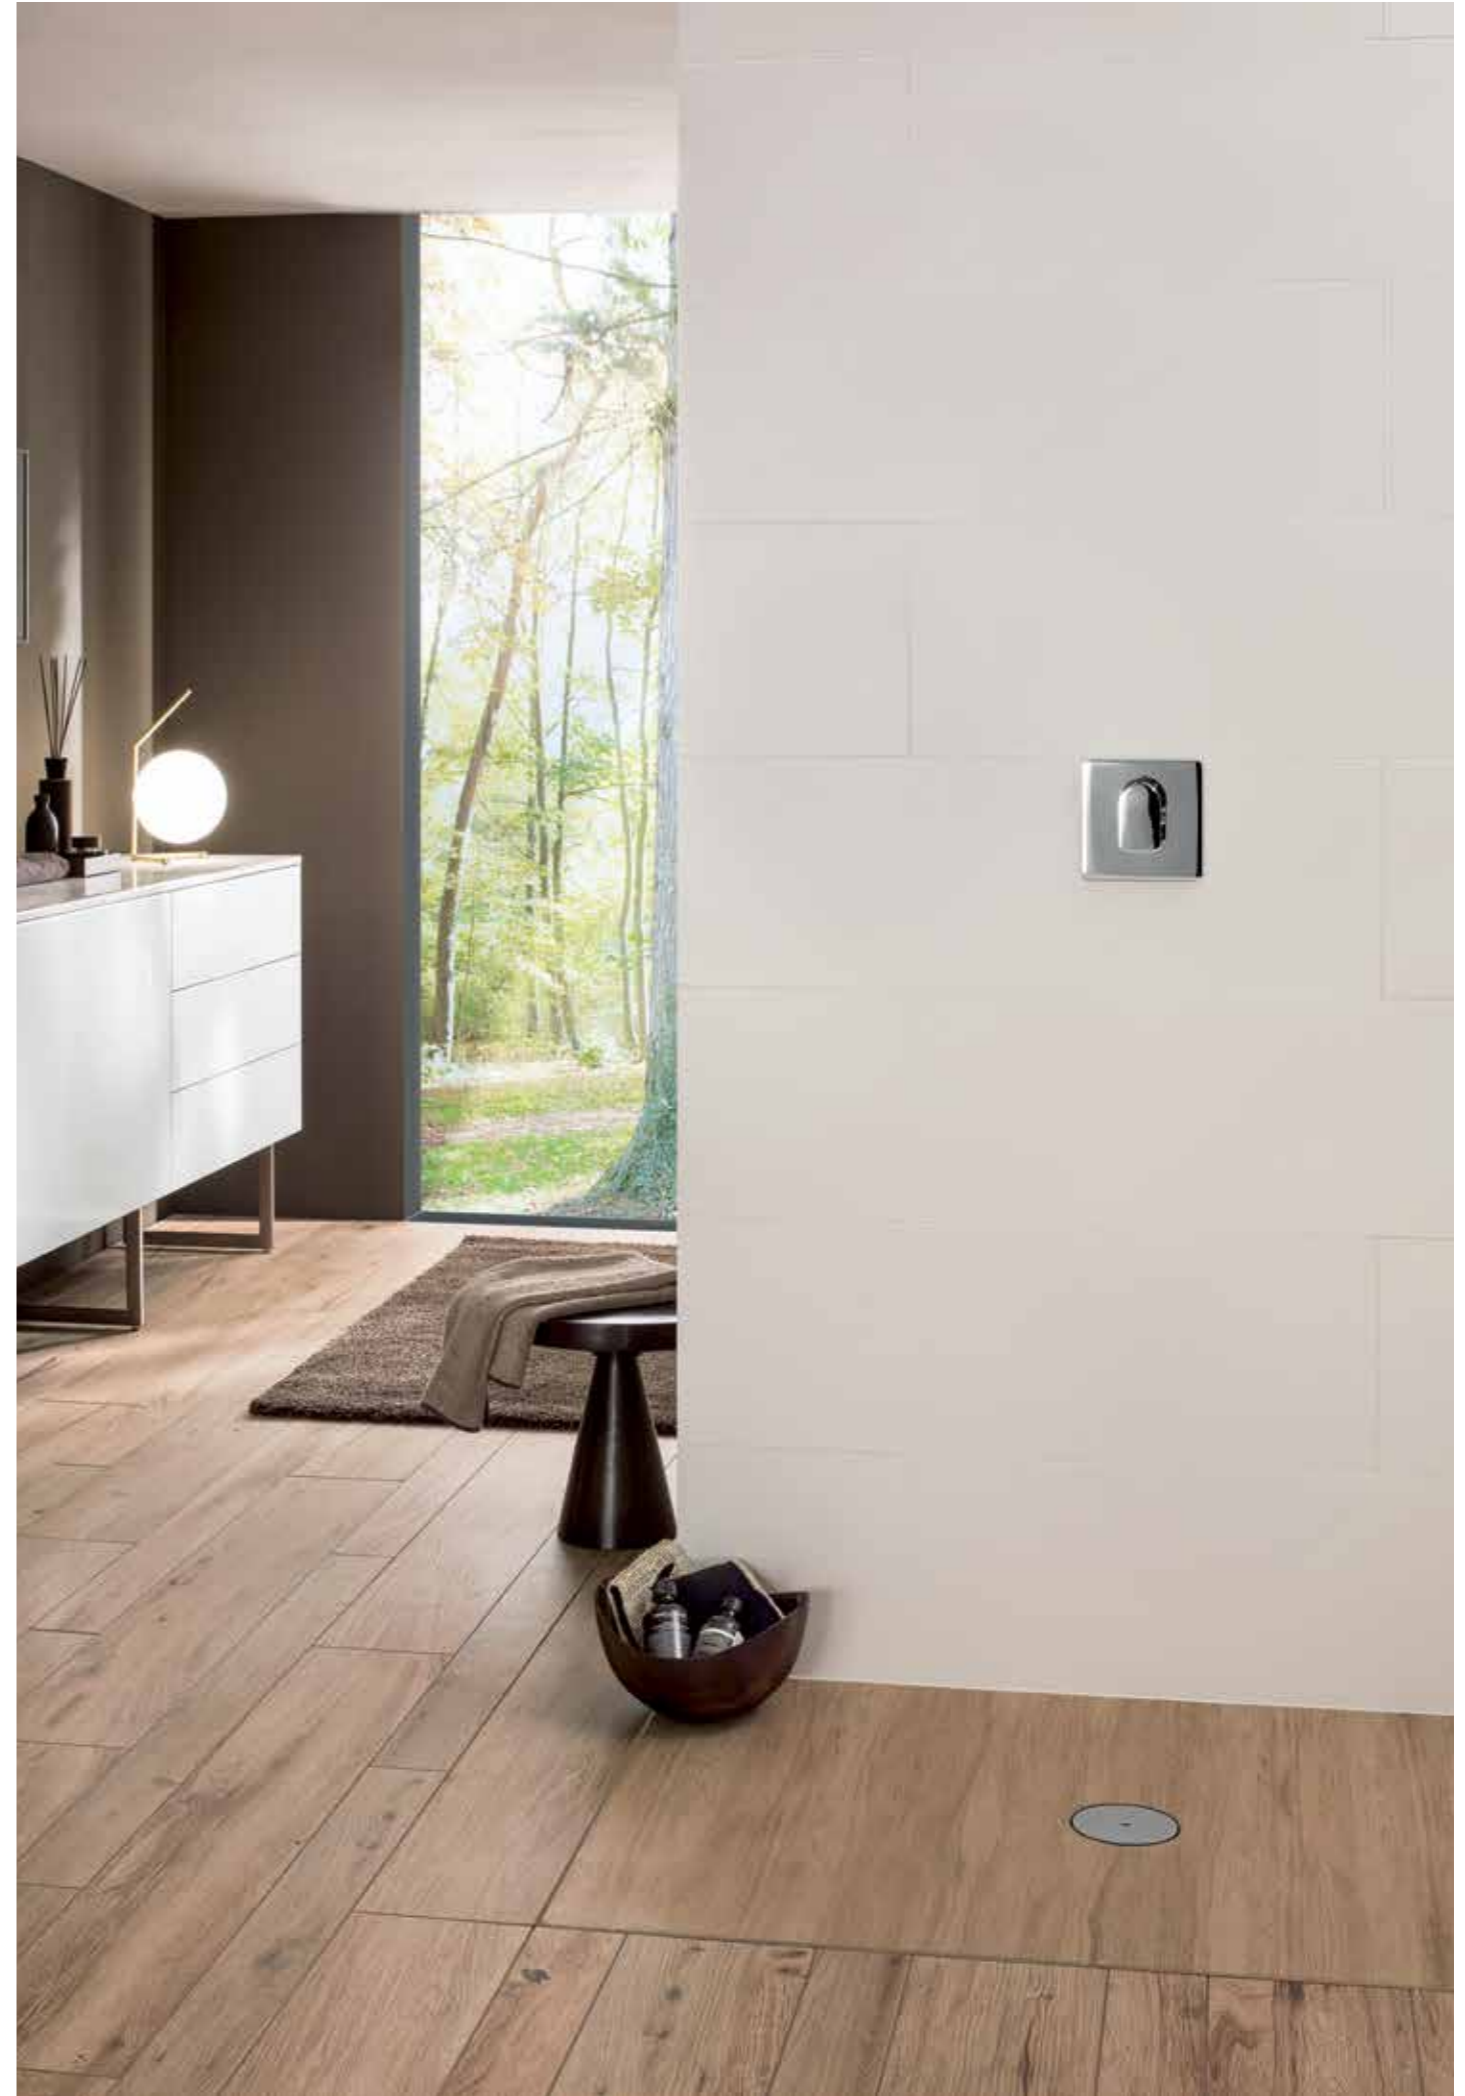

○ GATEWAY  
SIYAH 60x60

○ LODGE  
KAHVE 20x120

LODGE  
GREJ 20x120

Sırlı Porselen / Glazed Porcelain

Bej / Beige    Grej / Greige    Kahve / Brown

**Fon Ebatları**  
Basic Tile Sizes

Renk Color	Yüze Surface	Kalınlık Thickness	20x120 cm
 Bej	Mat R9	10mm	K2742HW100
 Grej	Mat R9	10mm	K2742HW700
 Kahve	Mat R9	10mm	K2742HW800