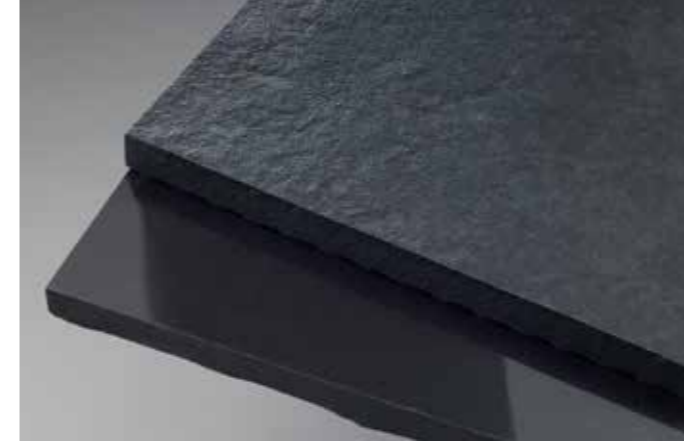

vilbostone

vilbostone

vilbostone porcelain stoneware tiles from Villeroy&Boch meet the highest aesthetic and technical quality standards. Thanks to the special hardness and density of the material, they have a long service life, are robust, colourfast and resistant to both chemicals and frost. vilbostone tiles are available for all application areas – both inside and outside. These advantages make vilbostone an outstanding covering material that stands head and shoulders above many other covering materials.

vilbostoneplus

Villeroy&Boch vilbostone porselen karolar doğası gereği dayanıklı ve kolay aşınmayan karolardır. Bir yüzey uygulaması olan vilbostoneplus bütün mat porselen karoların özelliklerini daha da zenginleştiren bir uygulamadır. Üretim sürecinde, karo yüzeyinin yapısı karoların lekelenme ve kir dayanımını iyileştirecek şekilde sızdırılır ve böylelikle mat karolara sonradan başka kimyasalların uygulanmasına gerek kalmaz.