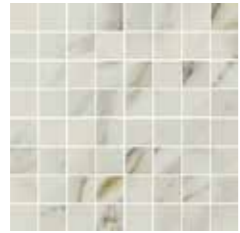

Sıcak Beyaz / Arctic White