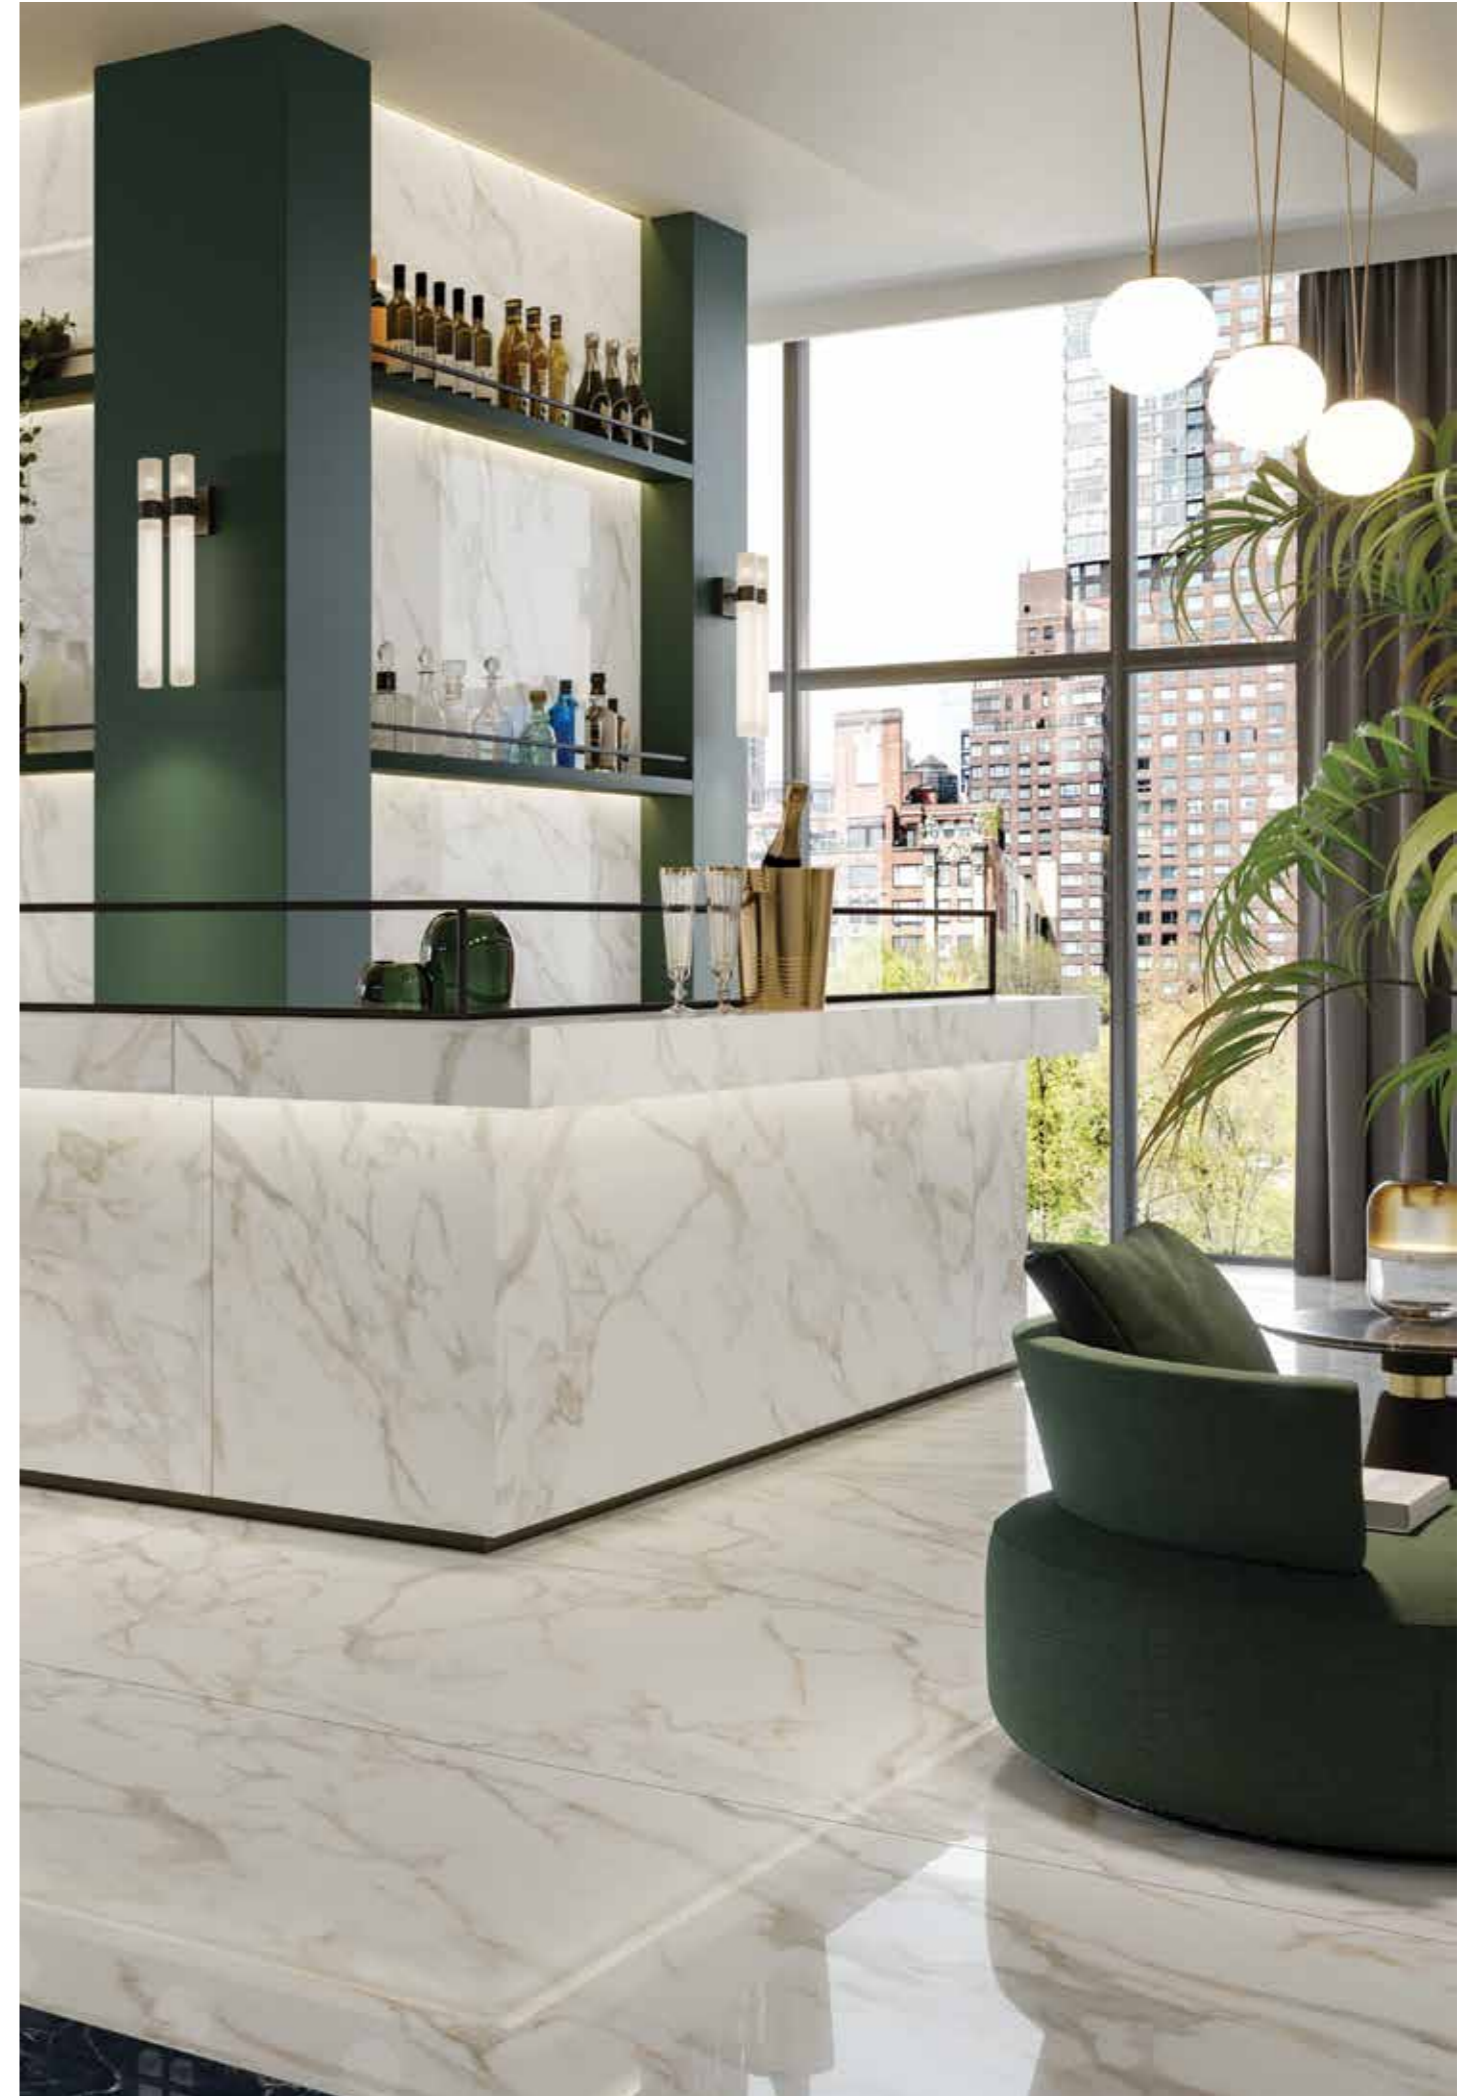

NOCTURNE OPTIMA

Slab Fon Ebatları Slab Basic Tile Sizes

Renk Color	Yüze Surface	Kalınlık Thickness	120x260 cm	120x120 cm
Beyaz Calacatta	Parlak	6mm	K2962ZN1P0	K2961ZN1P0
Gold Calacatta	Parlak	6mm	K2962ZN2P0	K2961ZN2P0
Siyah Calacatta	Parlak	6mm	K2962ZN9P0	K2961ZN9P0