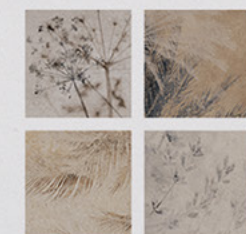

Taco Herbal Almond GF-20305D
16,5x16,5 cm / 6,5"x6,5"