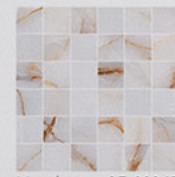

Mosaico GF-20045
Topaz Gold
30x30 / 11,8"x11,8"

www.gayafores.es