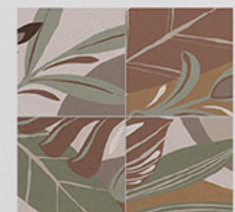

Habana Natural
GF-20300D
33,15x33,15 / 13,1"x13,1"