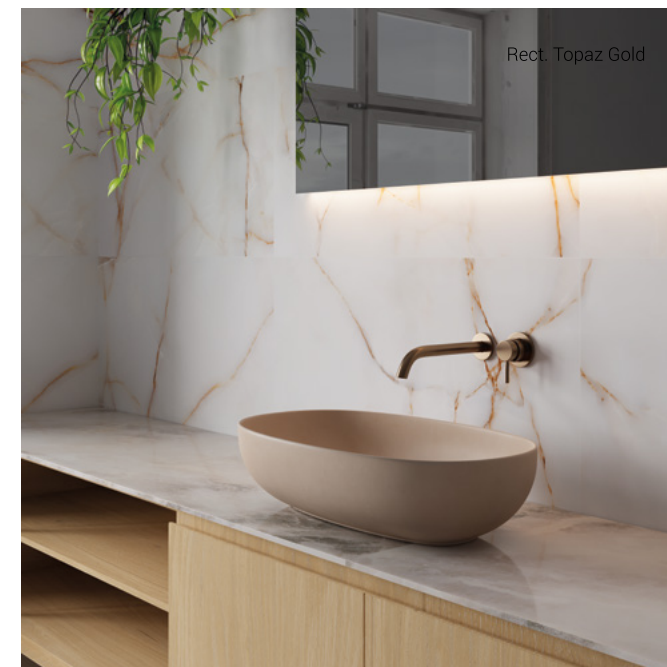

Rect. Topaz Gold