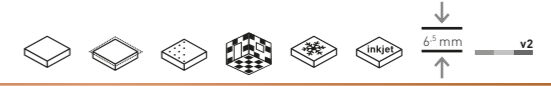

Firoza

MOZAIKLER / MOSAICS