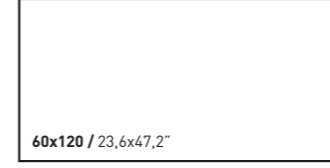

Venecia

Renk Paleti
Color Palette

Alone Decor

MOZAIKLER / MOSAICS

ÜRÜN BOYUTLARI / PRODUCT SIZES

ÜRÜN FACE'LERİ / PRODUCT FACES

Alone Decor, beyaz ağırlıklı renkleriyle zıt renklerin uyumunu iç mekanlara taşıyor.