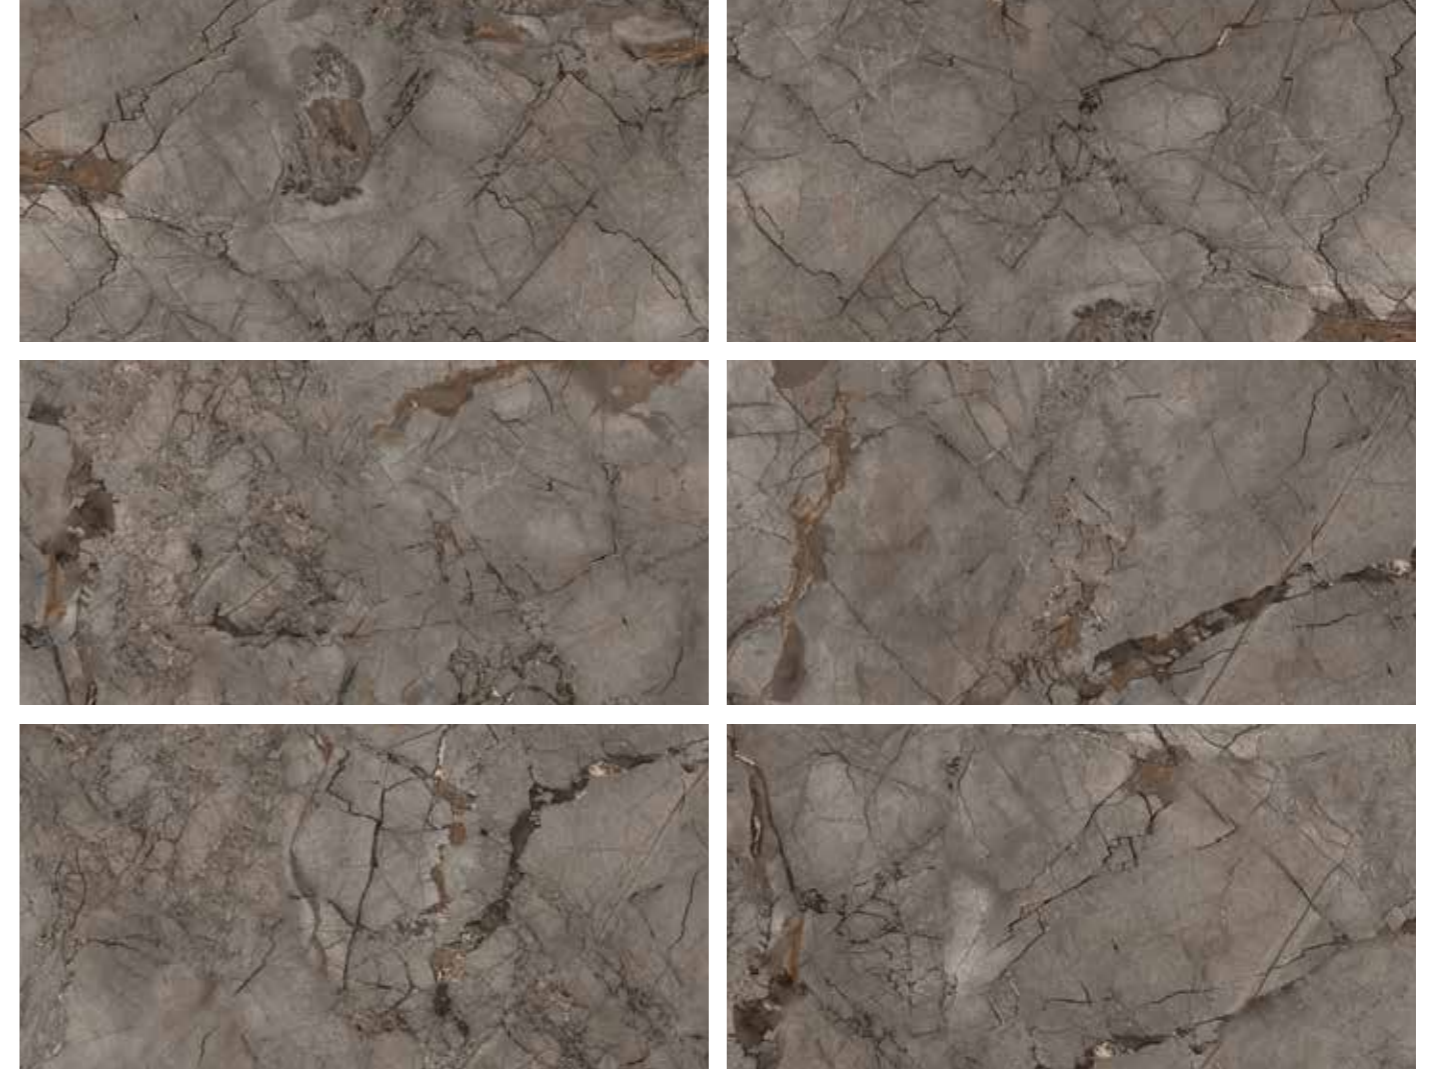

ÜRÜN FACE'LERİ / PRODUCT FACES

Completo, kahvenin tüm tonlarıyla parlak yüzeyde cam efekti sunuyor, derin ve katmanlı bir görünüm sağlayarak zarif bir bütünlüğü yansıtıyor.