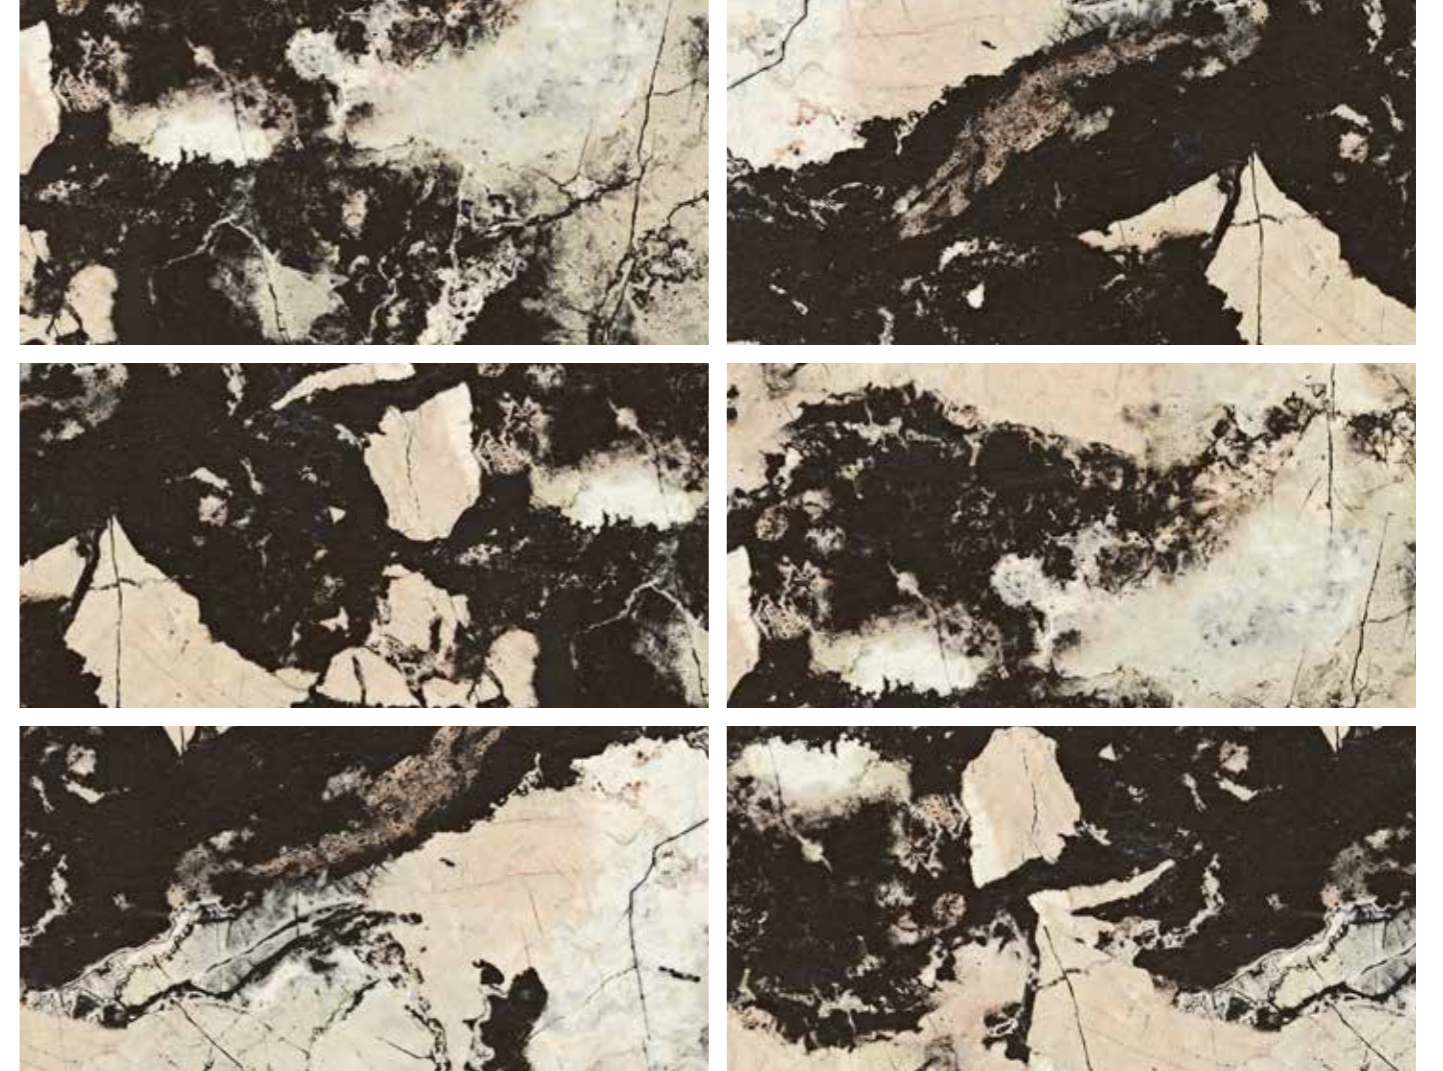

ÜRÜN FACE'LERİ / PRODUCT FACES

Fenomen, modern ve çarpıcı duruşuyla etkiliyor, renklerinin zıtlığı ve güçlü desenleriyle mermerde yeni bir anlam kazandırıyor.