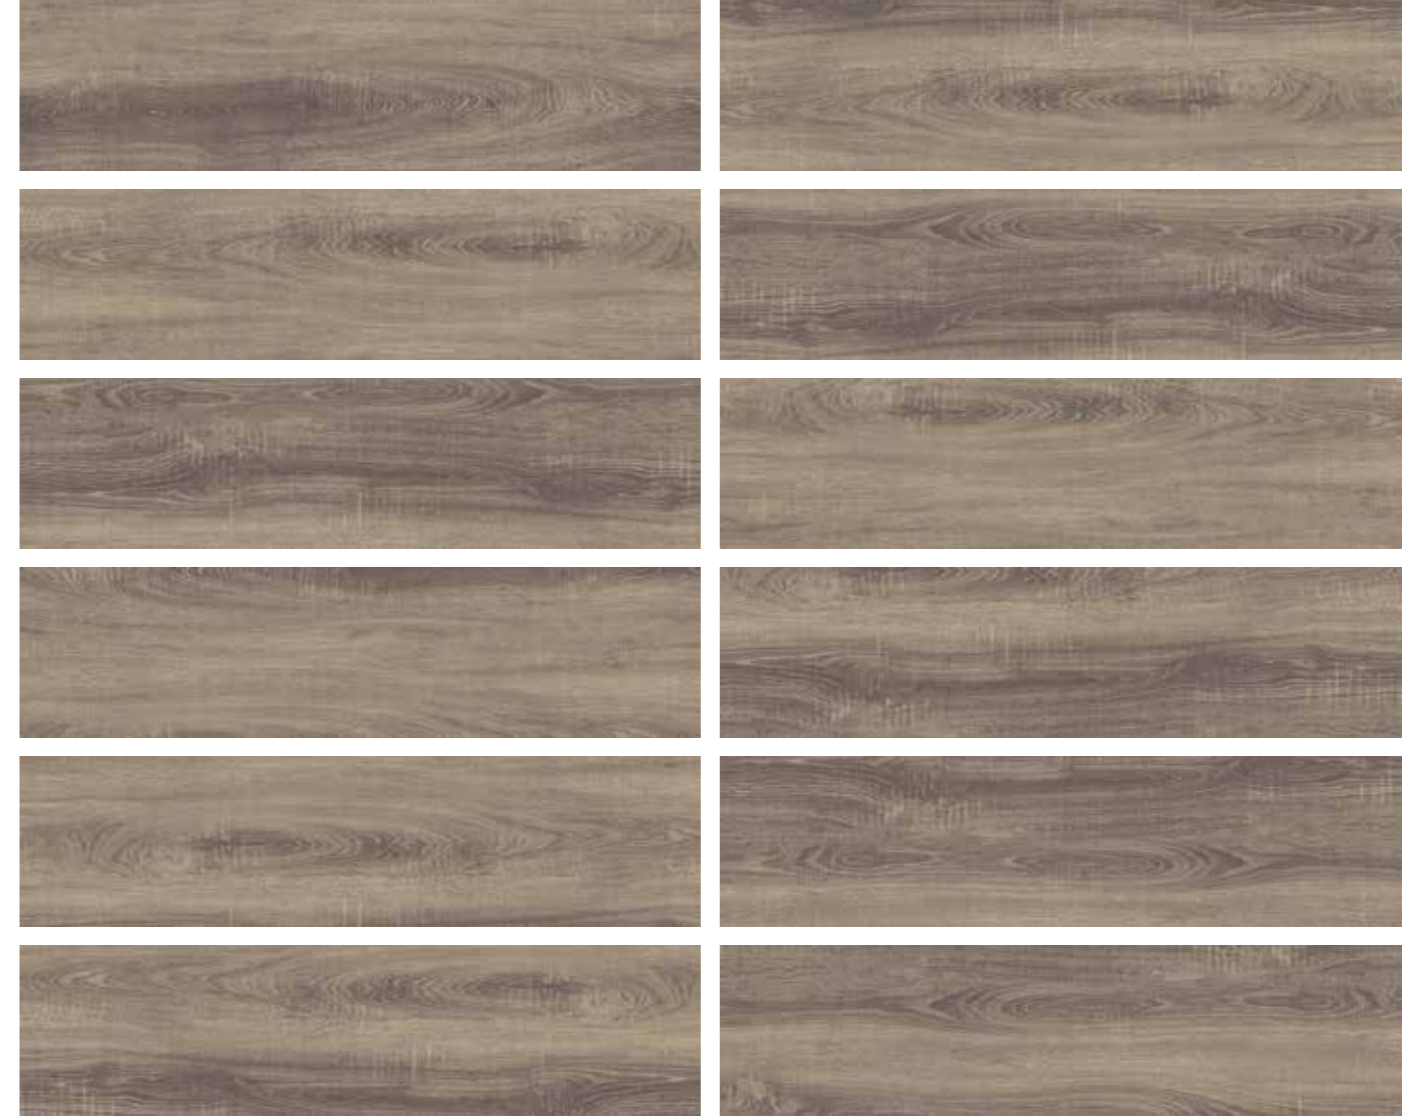

ÜRÜN FACE'LERİ / PRODUCT FACES