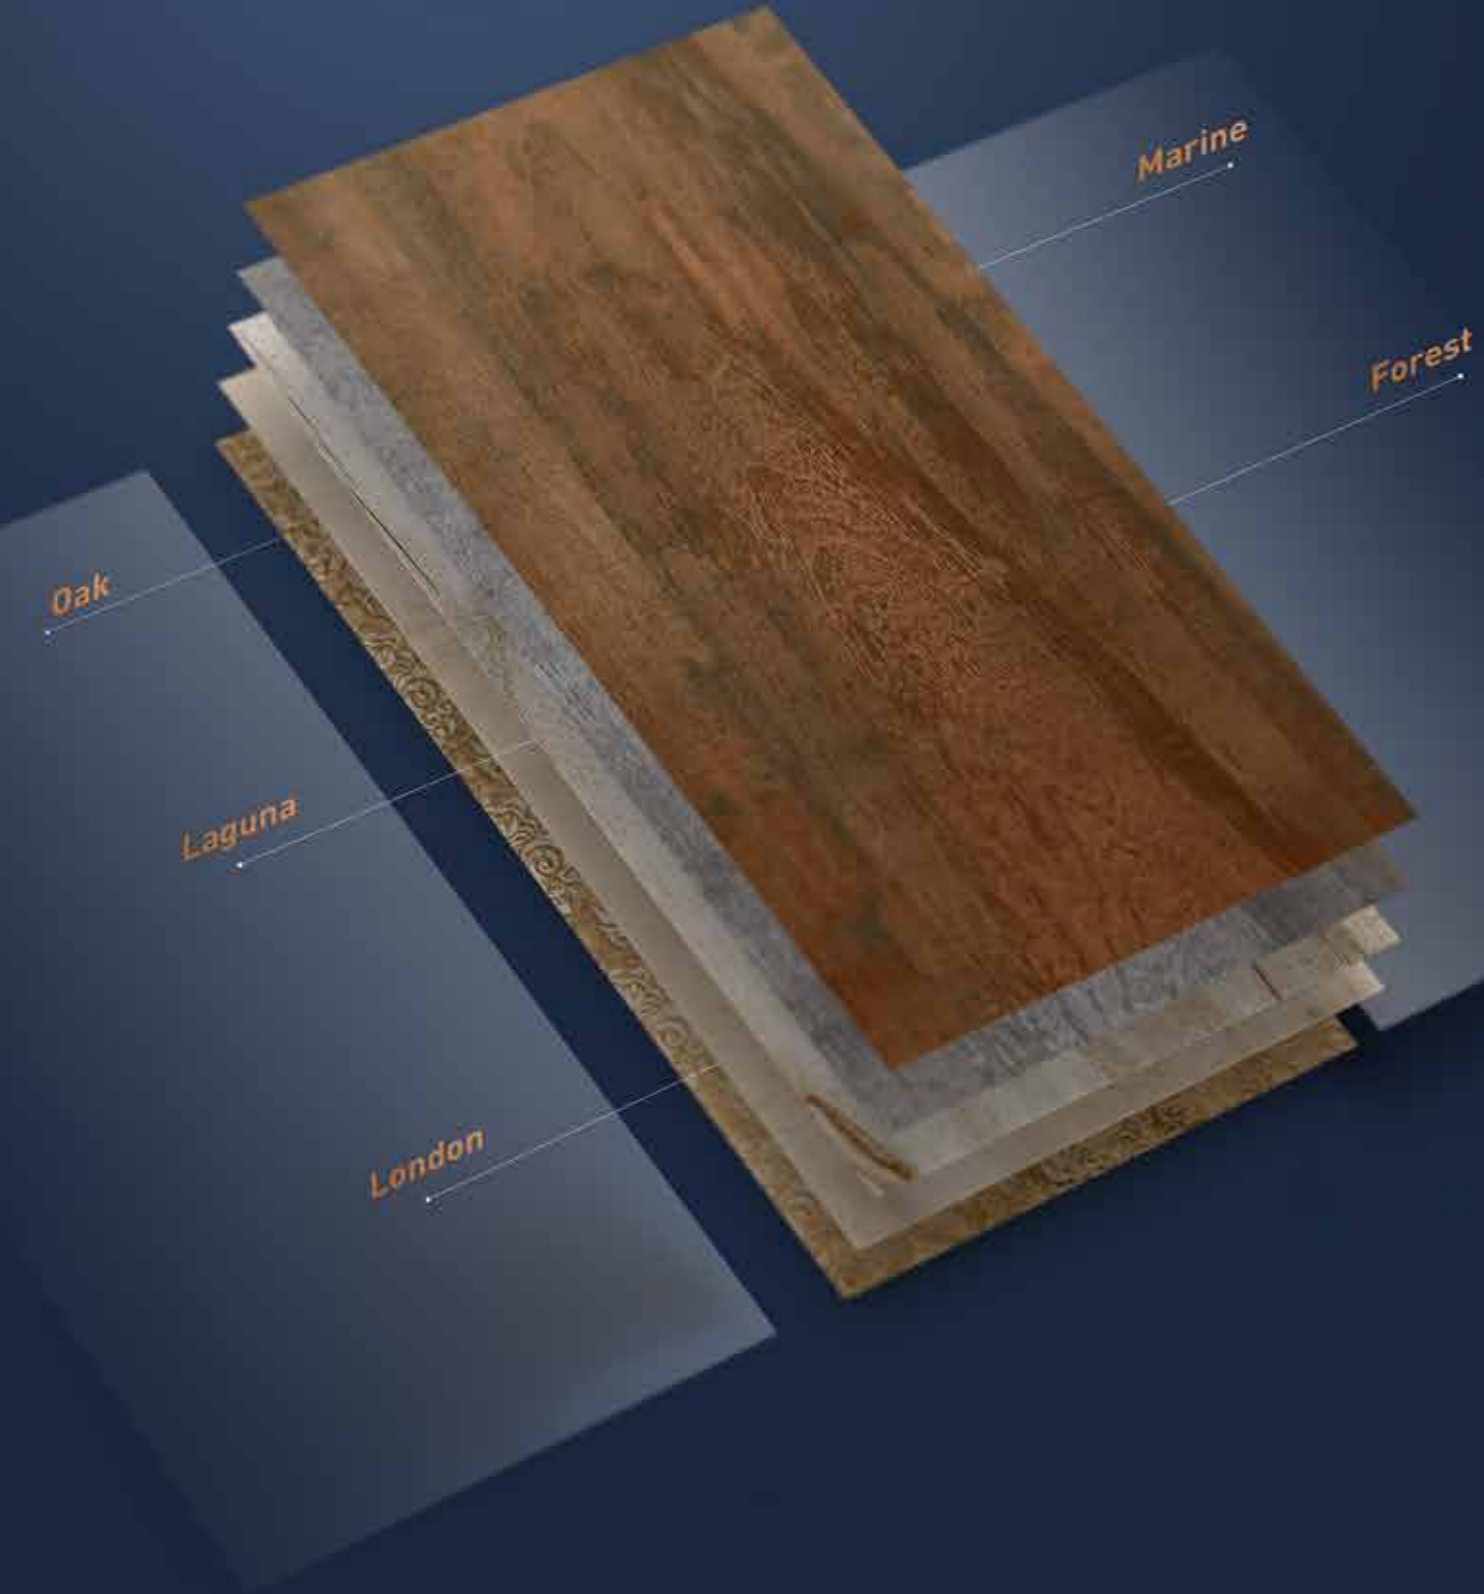

WOOD

Dođal ve sıcak karakterli ahşap, seramikle yeniden can buluyor. Qua Wood serisi, ahşabın kendine özgü dokusunu sıcak ve sođuk tonlarda yorumluyor, mekanlarda yepyeni bir hava yaratıyor. 6.5 mm'lik süper ince granit karolar, ahşap şıklığını Qua teknolojisinin inceliđi ve hafifliđiyle birleřtiriyor.