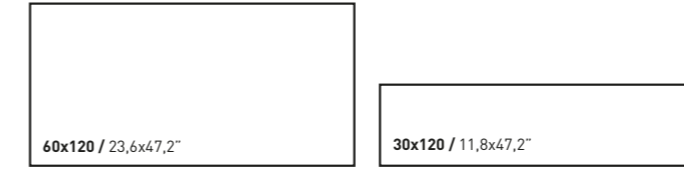

Marmi Statuario

Renk Paleti
Color Palette

Terra Bianca

Renk Paleti
Color Palette

Terra Bianca

ÜRÜN BOYUTLARI / PRODUCT SIZES

ÜRÜN FACE'LERİ / PRODUCT FACES

Terra Bianca, seramik boyunca uzanan dalgalı ve katmanlı siyah - gri çizgileriyle zıtlığın bütünlüğüne vurgu yaparak kalıcılığıyla göz dolduruyor.