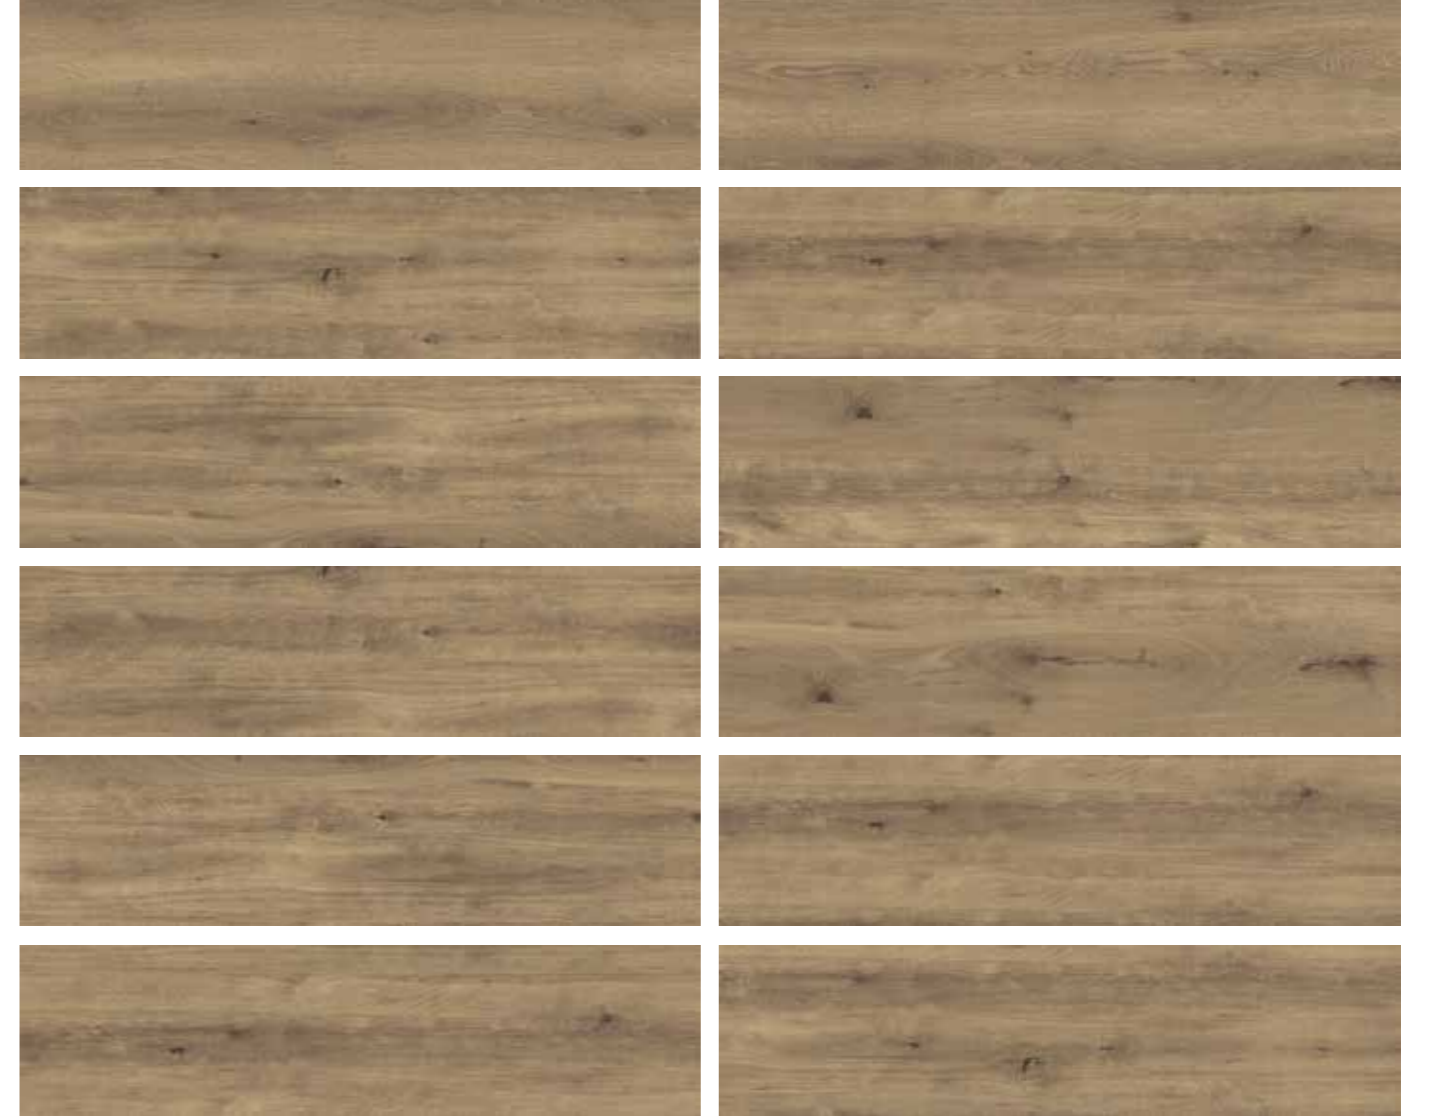

RN FACE'LERİ / PRODUCT FACES