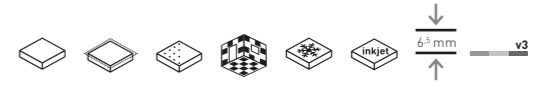

Alone Decor

MOZAIKLER / MOSAICS