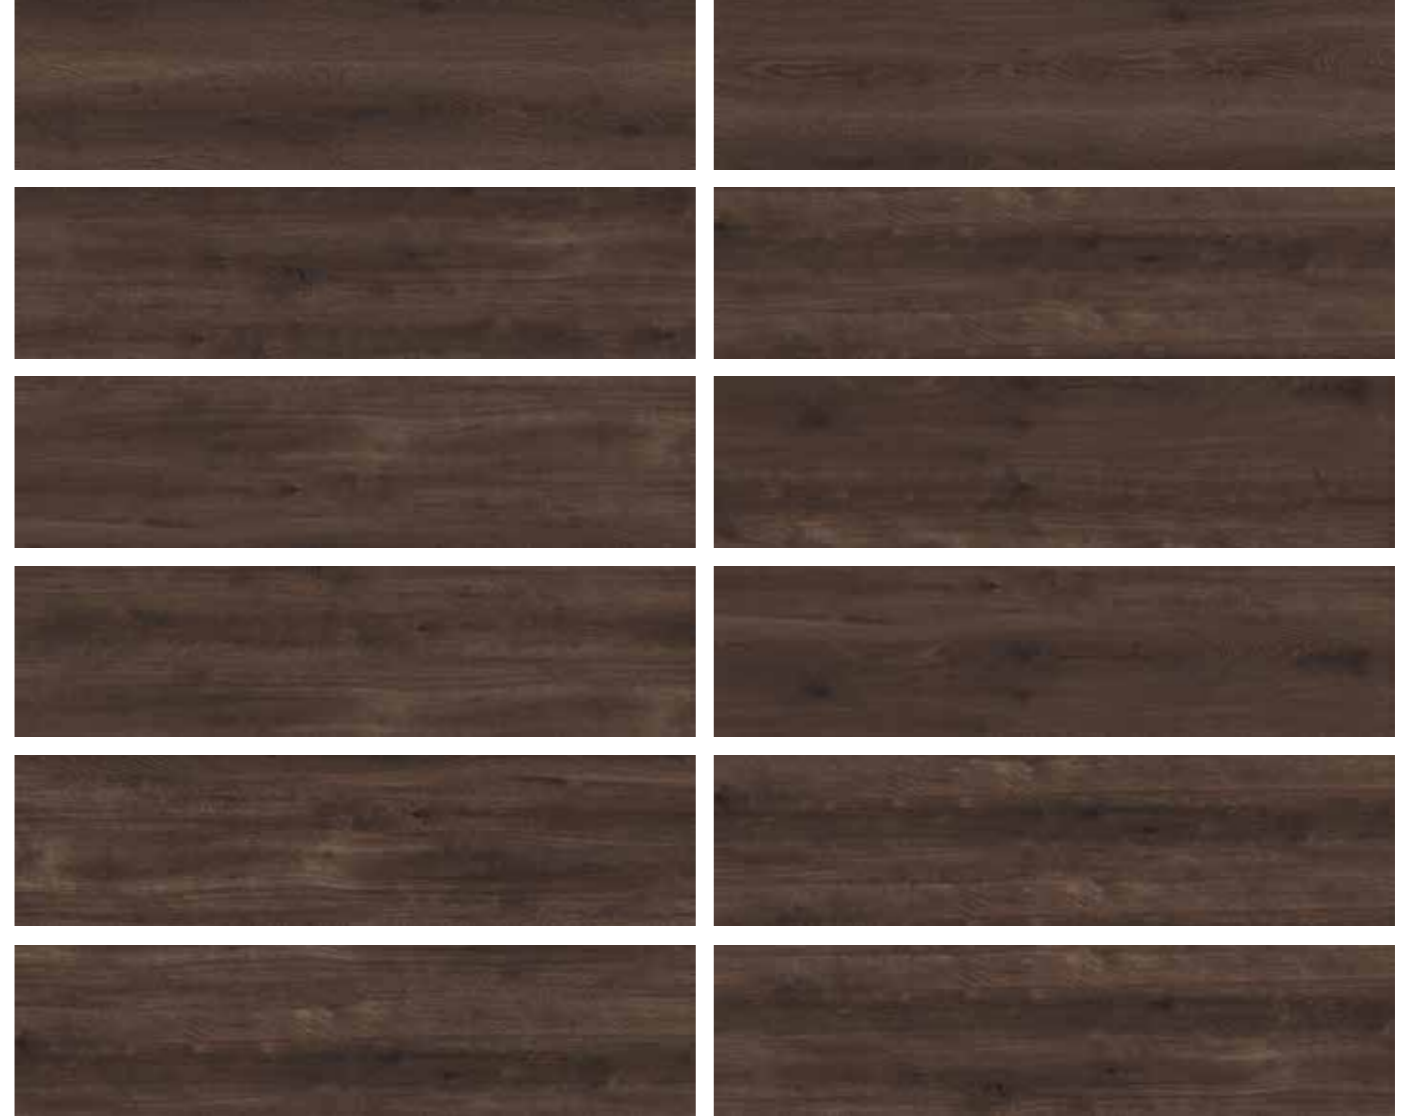

ÜRÜN FACE'LERİ / PRODUCT FACES