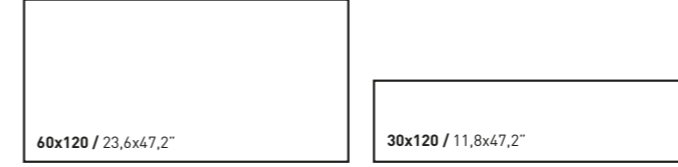

Fenomen

Renk Paleti
Color Palette

Fenomen

MOZAIKLER / MOSAICS

ÜRÜN BOYUTLARI / PRODUCT SIZES

ÜRÜN FACE'LERİ / PRODUCT FACES

Fenomen, modern ve çarpıcı duruşuyla etkiliyor, renklerinin zıtlığı ve güçlü desenleriyle mermerde yeni bir anlam kazandırıyor.