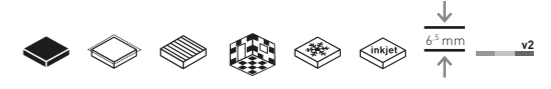

WESTERN NATURA