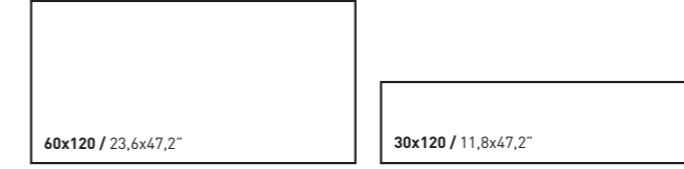

ÜRÜN BOYUTLARI / PRODUCT SIZES