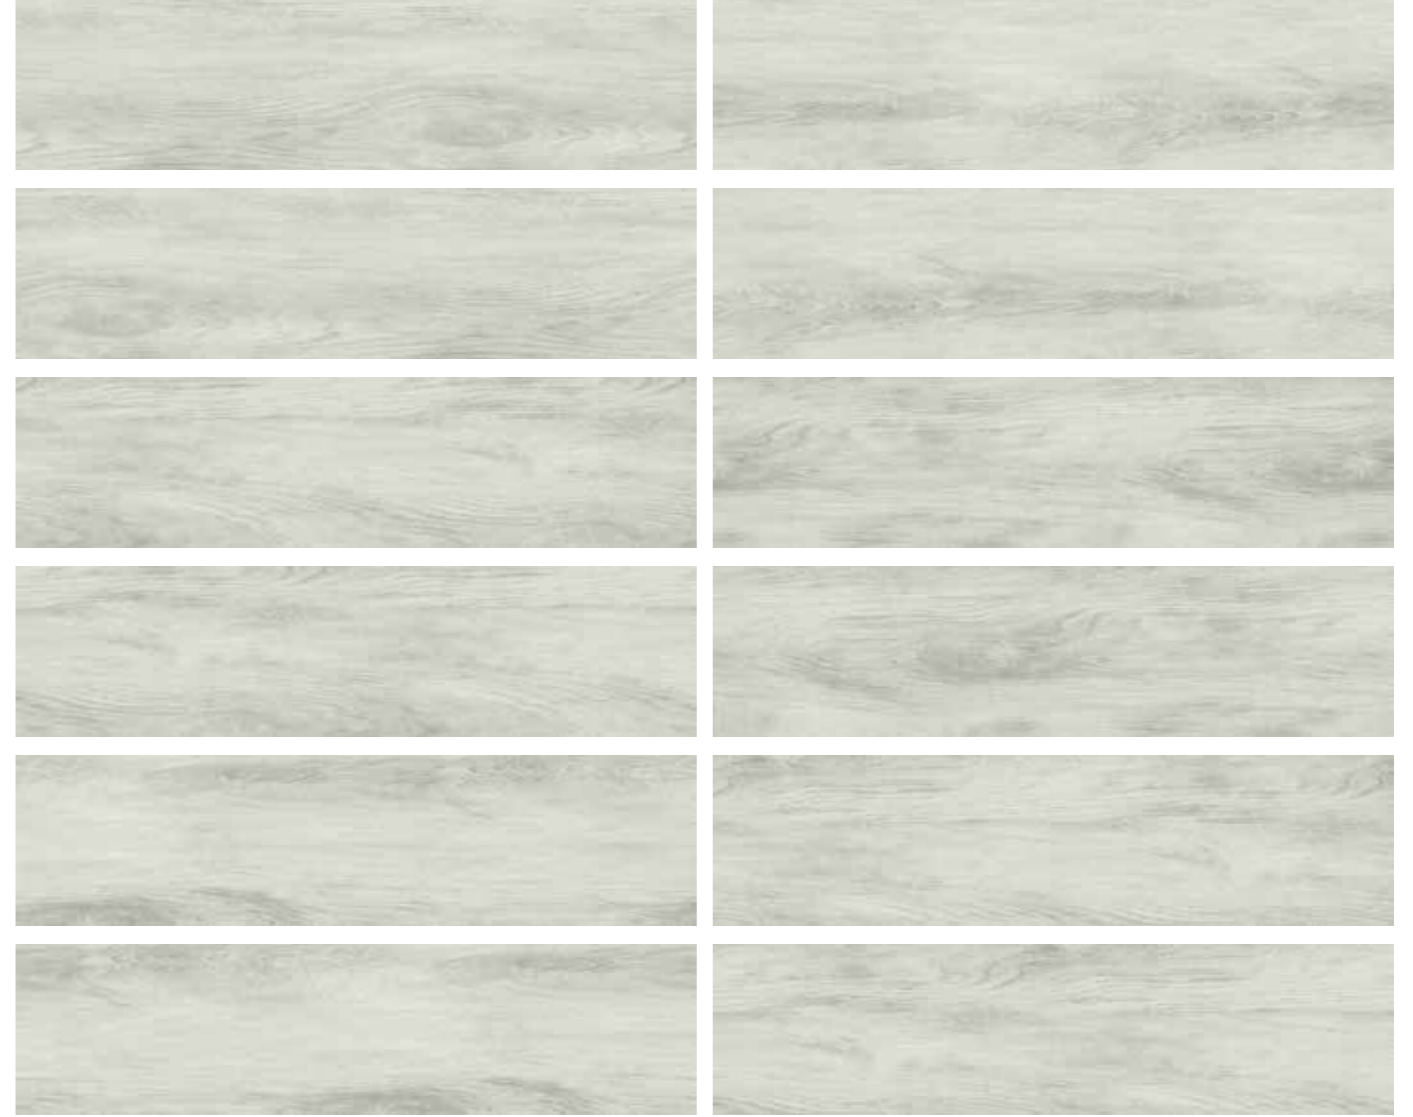

LAGUNA ALASKA

MOZAİKLER / MOSAICS

ÜRÜN BOYUTLARI / PRODUCT SIZES

30x120 / 11,8x47,2" PEI:4 R9

ÜRÜN FACE'LERİ / PRODUCT FACES

Laguna Alaska. Buzlu bir göl yüzeyini andıran Laguna Alaska, ahşap dokusunun sıcaklığına gri ve sarının soğuk dokunuşuyla kontrast yaratıyor.