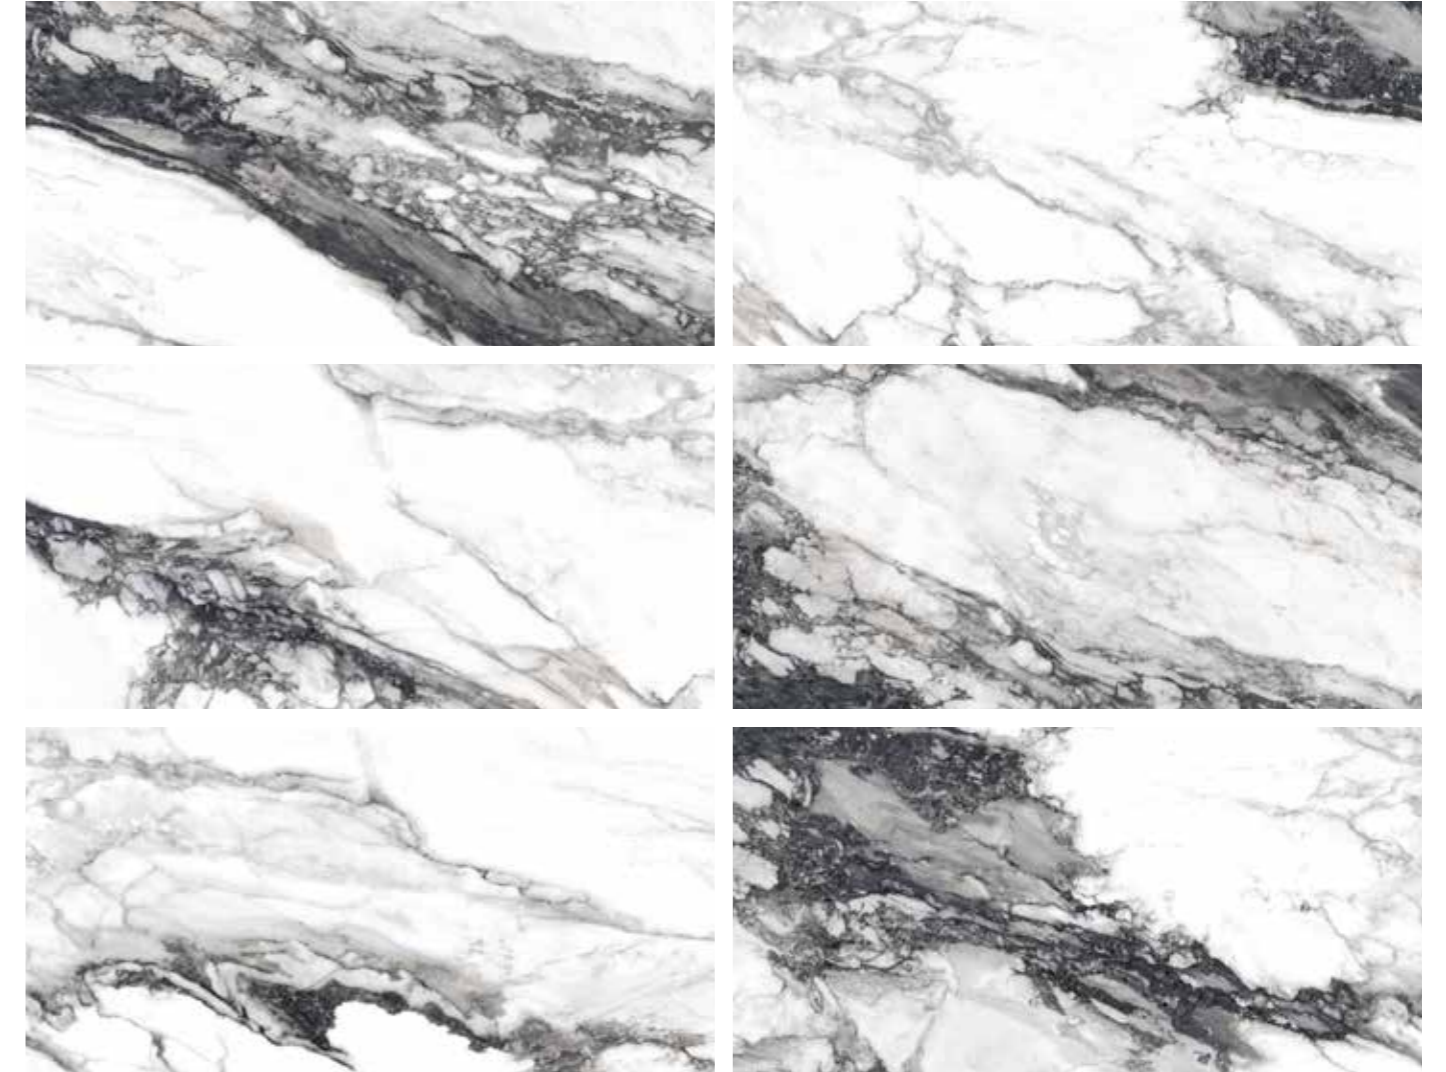

Marmi Statuario

Renk Paleti
Color Palette

Terra Bianca

Renk Paleti
Color Palette

Terra Bianca

ÜRÜN BOYUTLARI / PRODUCT SIZES

ÜRÜN FACE'LERİ / PRODUCT FACES

Terra Bianca, seramik boyunca uzanan dalgalı ve katmanlı siyah - gri çizgileriyle zıtlığın bütünlüğüne vurgu yaparak kalıcılığıyla göz dolduruyor.