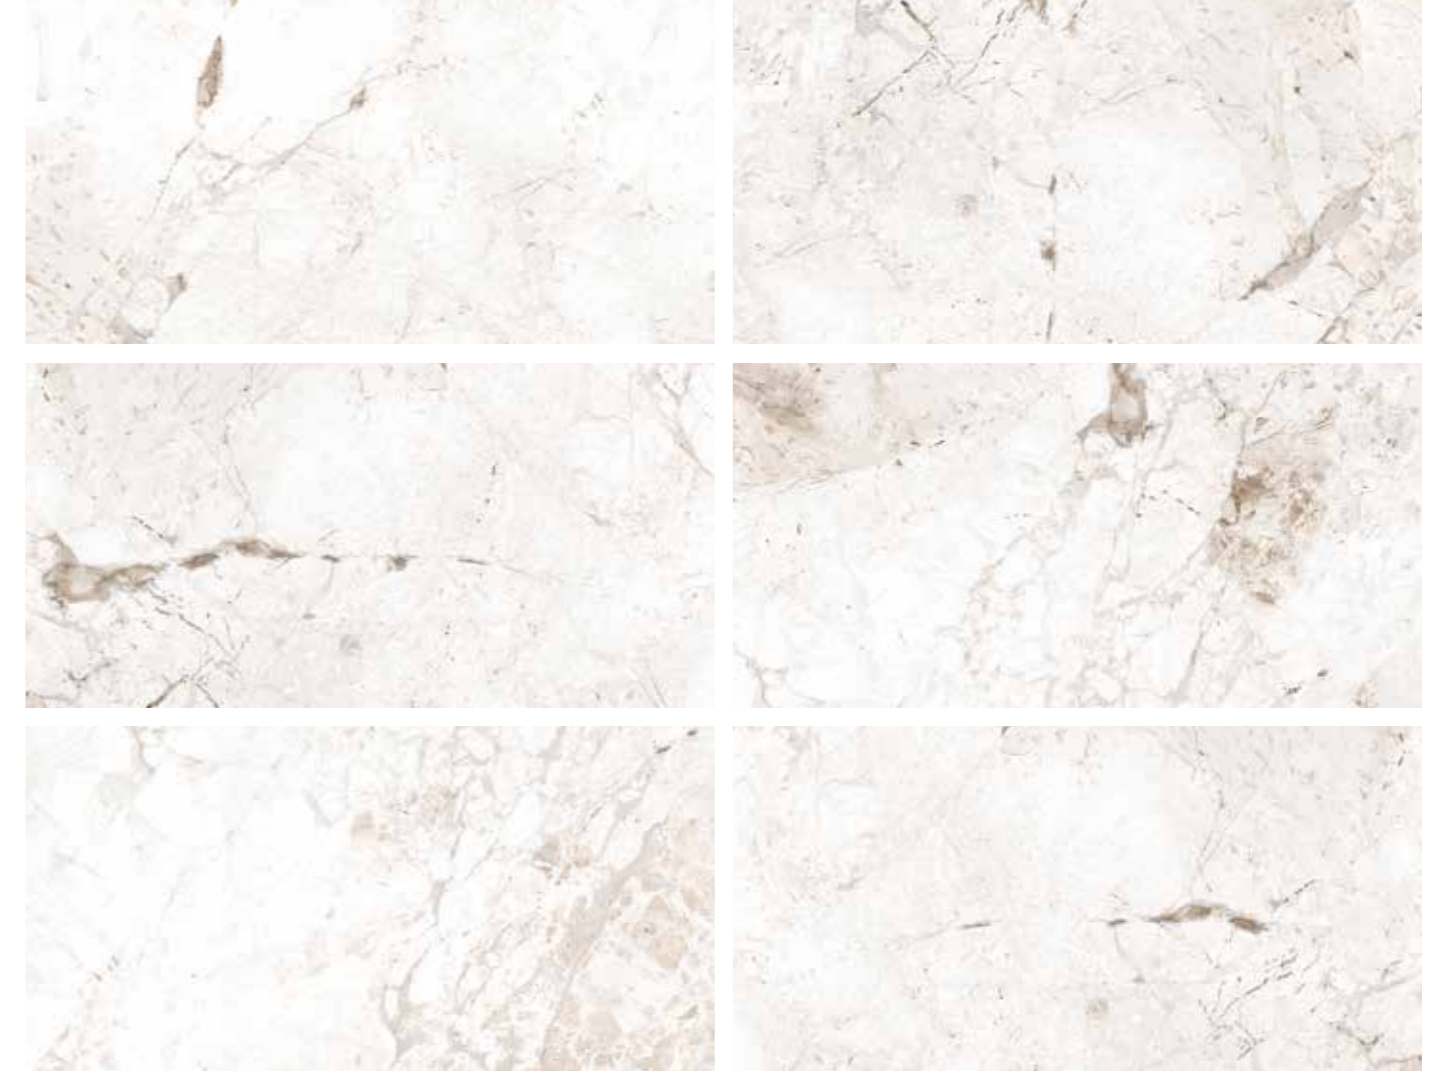

ÜRÜN FACE'LERİ / PRODUCT FACES

Aurora, benzersiz doğal bej renkli bir taş olmasıyla mekanlara zarif bir sadelik katıyor.

Mermerdeki ışıltı, kristal taneciklerin yüzeylerinde oluşan parlak ışıktan kaynaklanıyor.