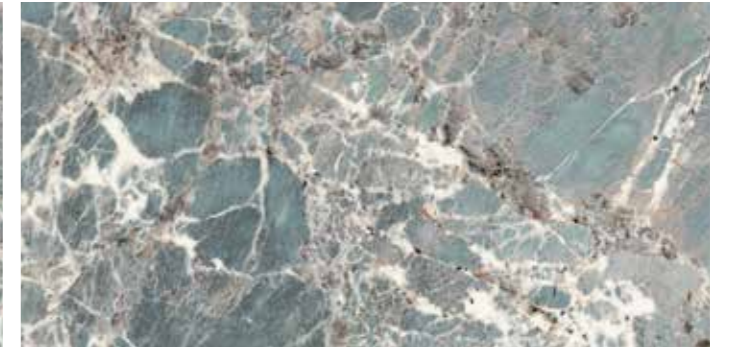

Firoza

Renk Paleti
Color Palette

Firoza

MOZAIKLER / MOSAICS

ÜRÜN BOYUTLARI / PRODUCT SIZES

ÜRÜN FACE'LERİ / PRODUCT FACES

Firoza, turkuaz rengin verdiği huzuru; su, hava gibi doğal elementlerin saflığı ve doğanın pozitif enerjisiyle hissettiriyor.