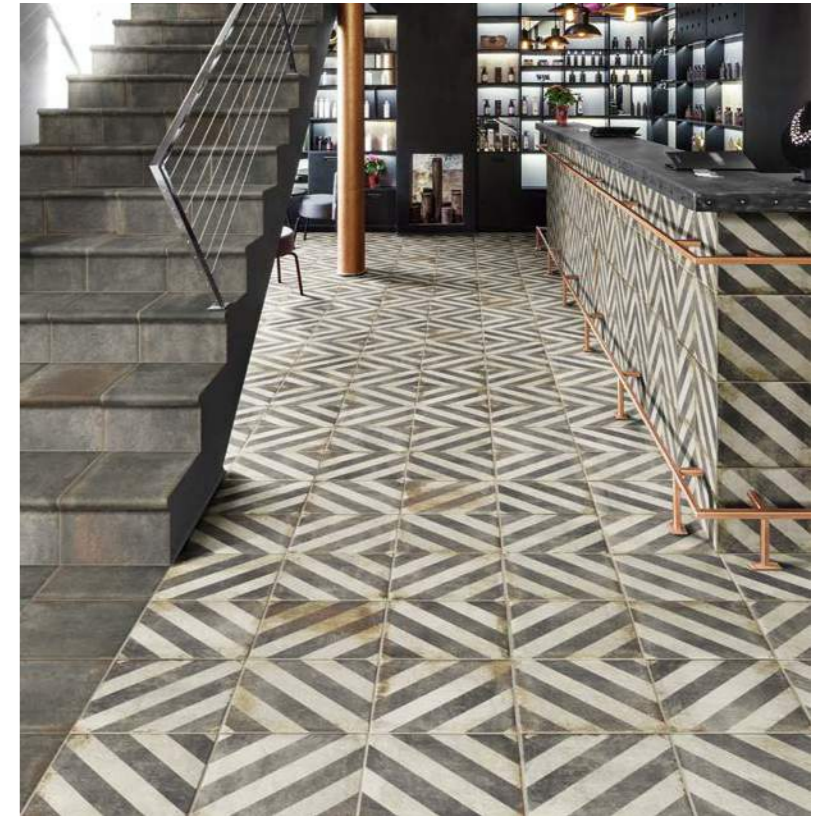

COLORES · COLORS

fine **RESISTANCE** ▶ R11 - Class III

 D'ANTICATTO BIANCO 11 x 22,5 (G 57) 4,3" x 8,8"	 D'ANTICATTO MARRONE 11 x 22,5 (G 57) 4,3" x 8,8"	 D'ANTICATTO GRIGIO 11 x 22,5 (G 57) 4,3" x 8,8"	 D'ANTICATTO AZURRO 11 x 22,5 (G 57) 4,3" x 8,8"	 D'ANTICATTO MUSCHIO 11 x 22,5 (G 57) 4,3" x 8,8"	 D'ANTICATTO NOTTE 11 x 22,5 (G 57) 4,3" x 8,8"
 D'ANTICATTO BIANCO 22,5 x 22,5 (G 25) 8,8" x 8,8"	 D'ANTICATTO MARRONE 22,5 x 22,5 (G 25) 8,8" x 8,8"	 D'ANTICATTO GRIGIO 22,5 x 22,5 (G 25) 8,8" x 8,8"	 D'ANTICATTO AZURRO 22,5 x 22,5 (G 25) 8,8" x 8,8"	 D'ANTICATTO MUSCHIO 22,5 x 22,5 (G 25) 8,8" x 8,8"	 D'ANTICATTO NOTTE 22,5 x 22,5 (G 25) 8,8" x 8,8"
 D'ANTICATTO BIANCO 22,5 x 45 (G 25) 8,8" x 17,7"	 D'ANTICATTO MARRONE 22,5 x 45 (G 25) 8,8" x 17,7"	 D'ANTICATTO GRIGIO 22,5 x 45 (G 25) 8,8" x 17,7"	 D'ANTICATTO AZURRO 22,5 x 45 (G 25) 8,8" x 17,7"	 D'ANTICATTO MUSCHIO 22,5 x 45 (G 25) 8,8" x 17,7"	 D'ANTICATTO NOTTE 22,5 x 45 (G 25) 8,8" x 17,7"